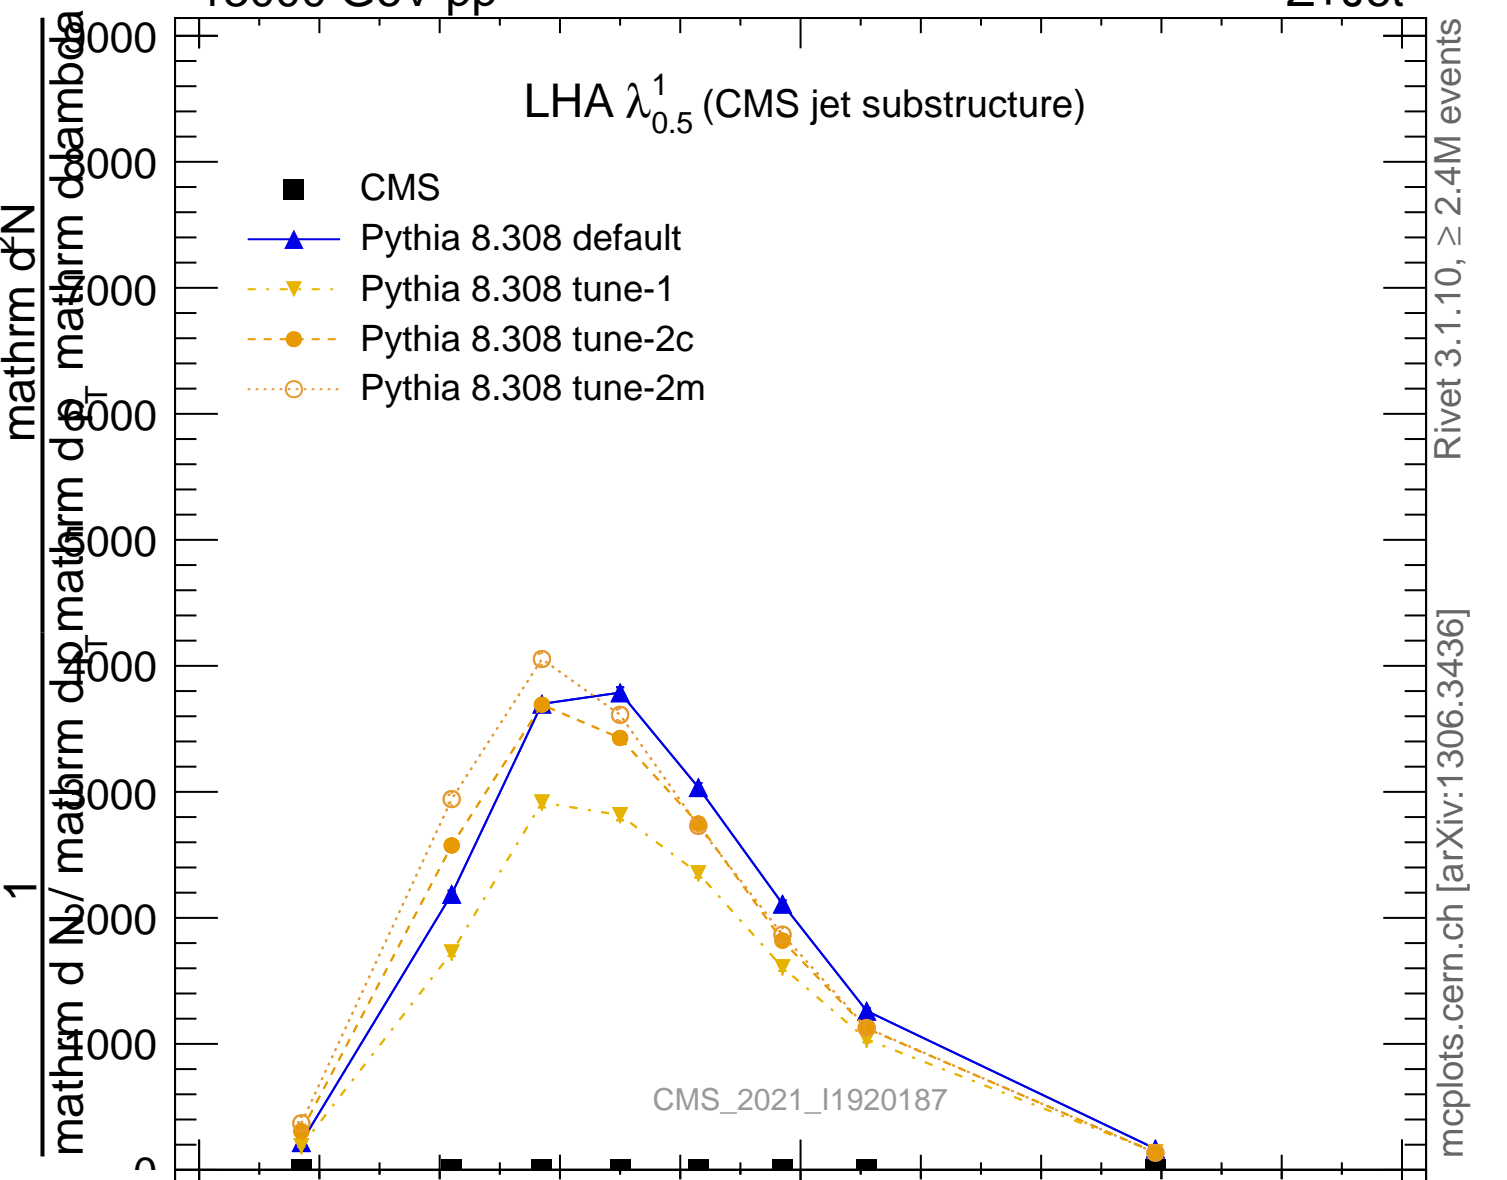

LHA $\lambda_{0.5}^1$ (CMS jet substructure)

- CMS
- ▲ Pythia 8.308 default
- ▼ Pythia 8.308 tune-1
- Pythia 8.308 tune-2c
- Pythia 8.308 tune-2m

mcplots.cern.ch [arXiv:1306.3436]

Rivet 3.1.10, $\geq 2.4M$ events