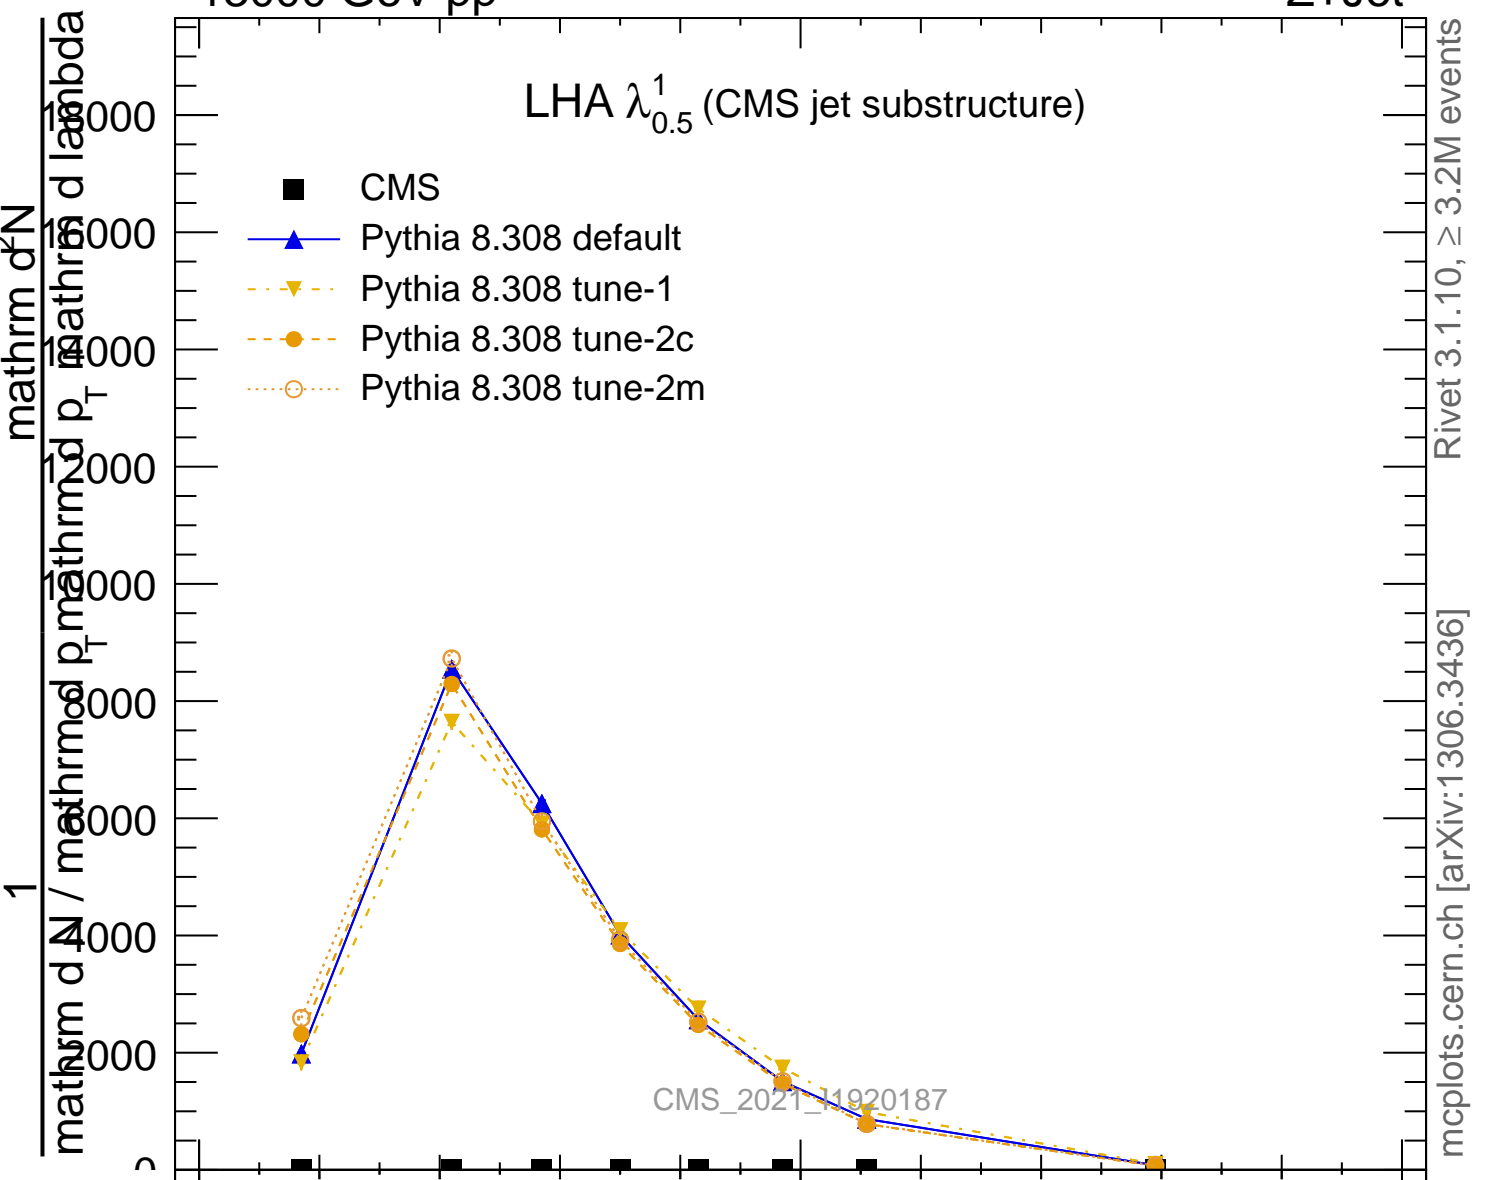

LHA $\lambda_{0.5}^1$ (CMS jet substructure)

- CMS
- ▲ Pythia 8.308 default
- ▼ Pythia 8.308 tune-1
- Pythia 8.308 tune-2c
- Pythia 8.308 tune-2m

Rivet 3.1.10, ≥ 3.2M events
mcplots.cern.ch [arXiv:1306.3436]