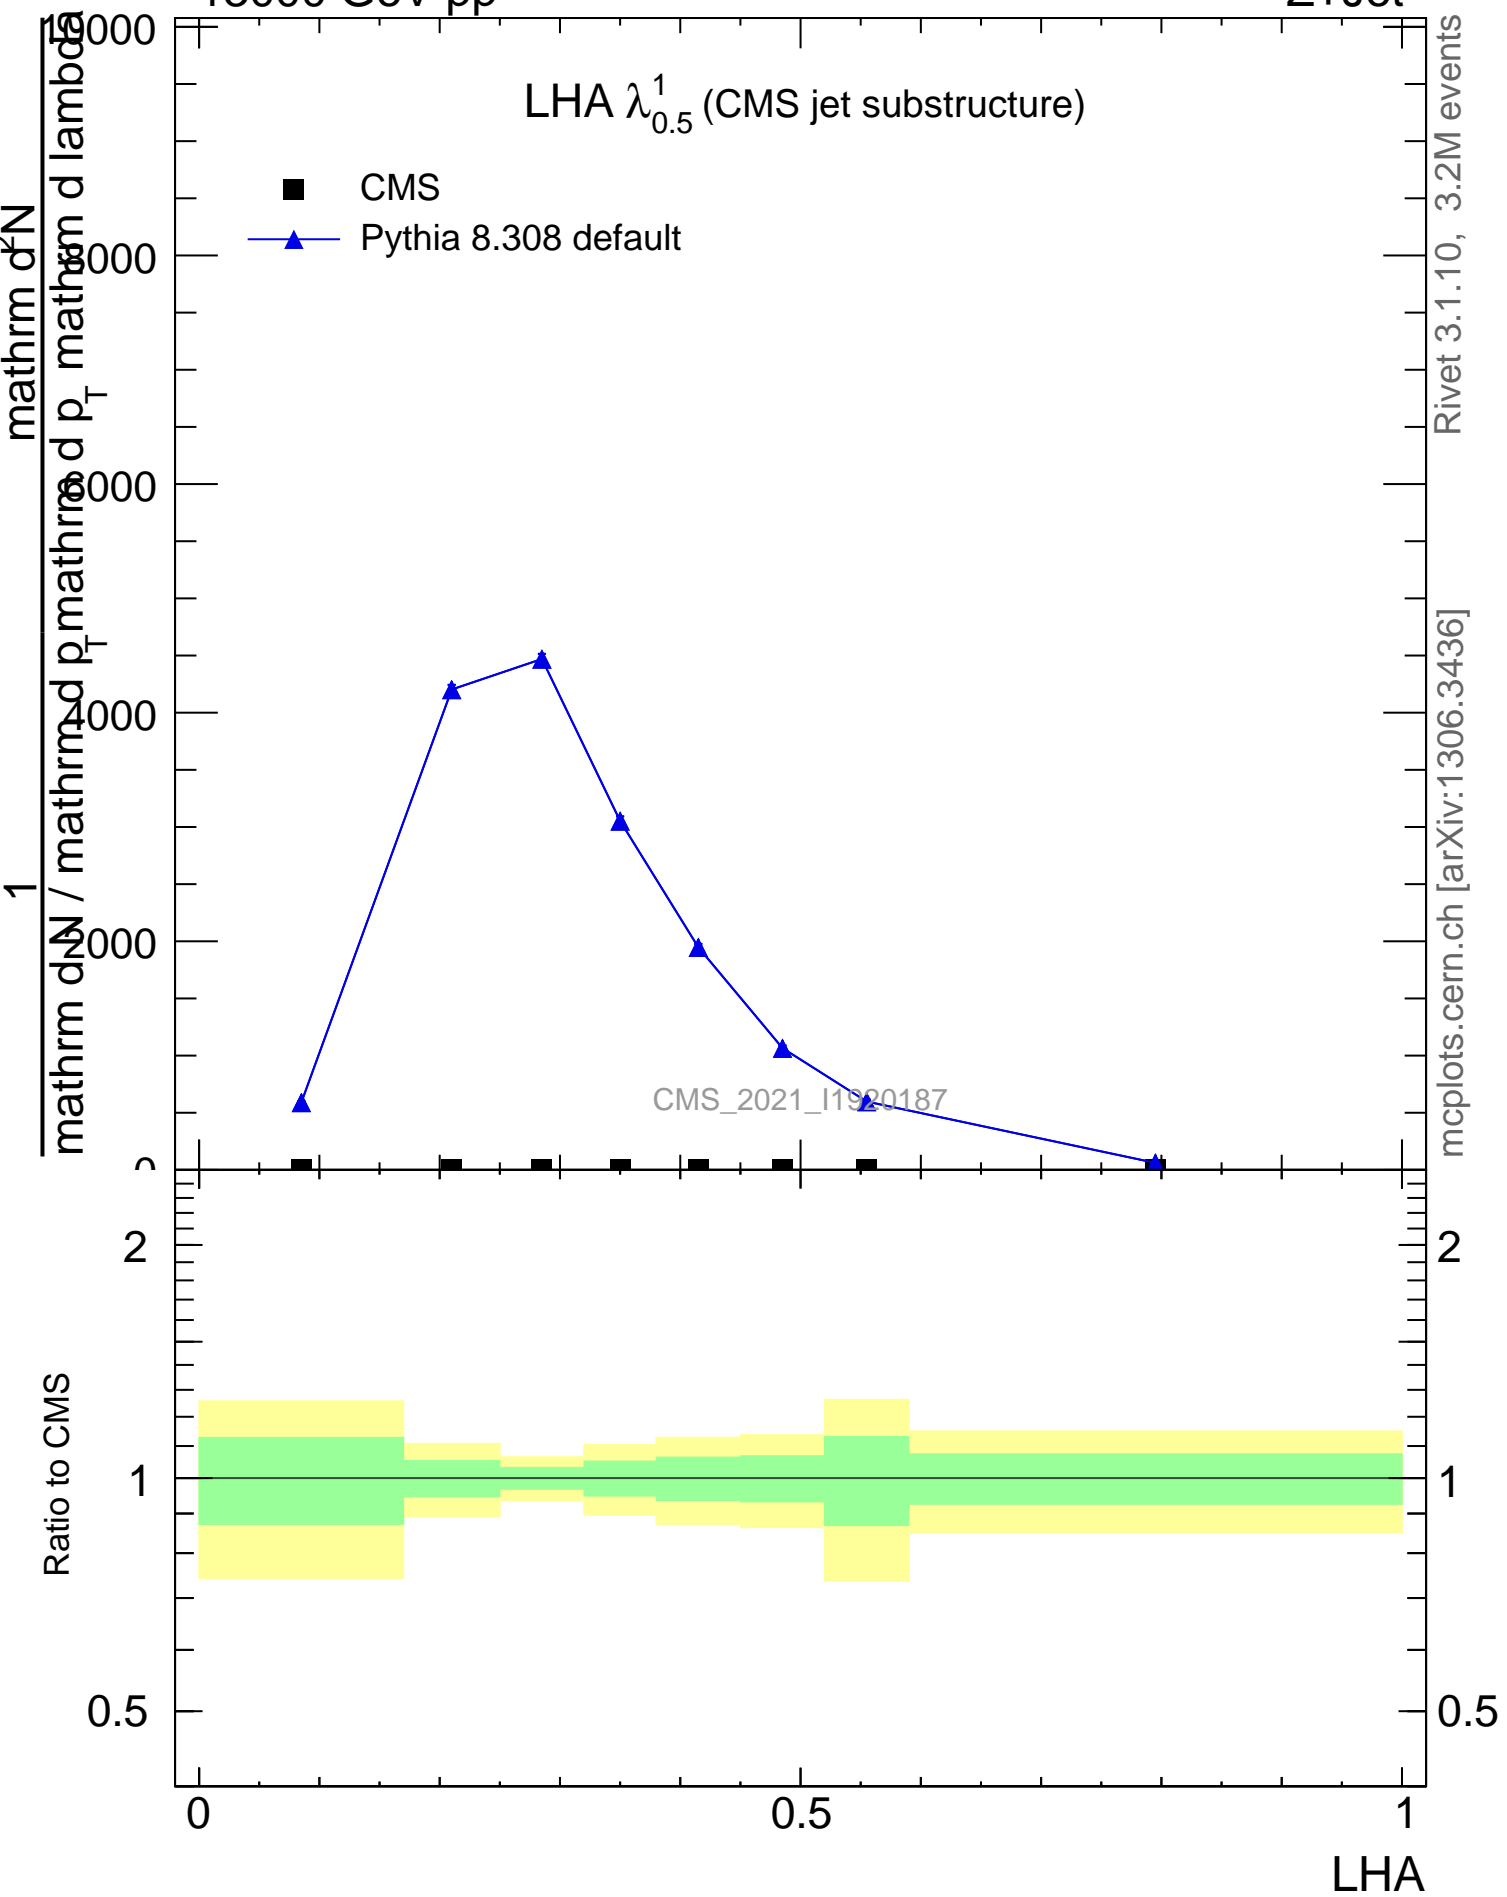

LHA $\lambda_{0.5}^1$ (CMS jet substructure)

- CMS
- ▲ Pythia 8.308 default

CMS_2021_I1920187