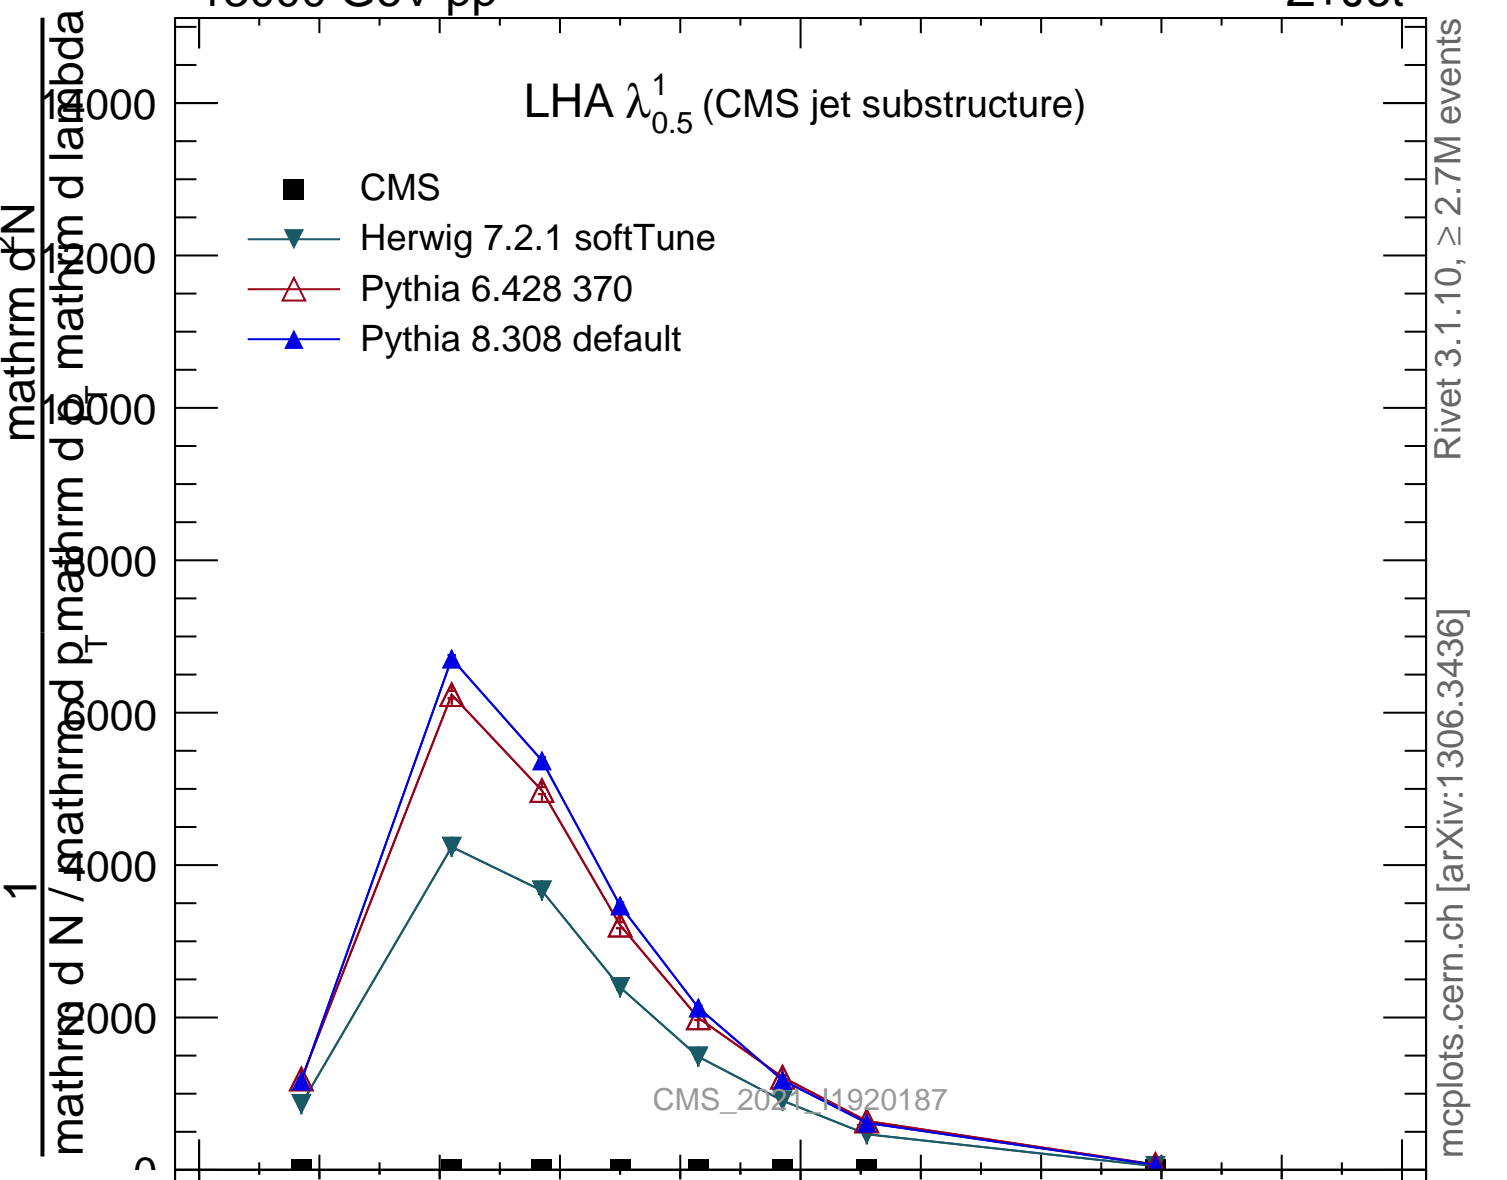

LHA  $\lambda_{0.5}^1$  (CMS jet substructure)

- CMS
- ▼ Herwig 7.2.1 softTune
- △ Pythia 6.428 370
- ▲ Pythia 8.308 default

CMS\_2021\_11920187

mcplots.cern.ch [arXiv:1306.3436]

Rivet 3.1.10, ≥ 2.7M events