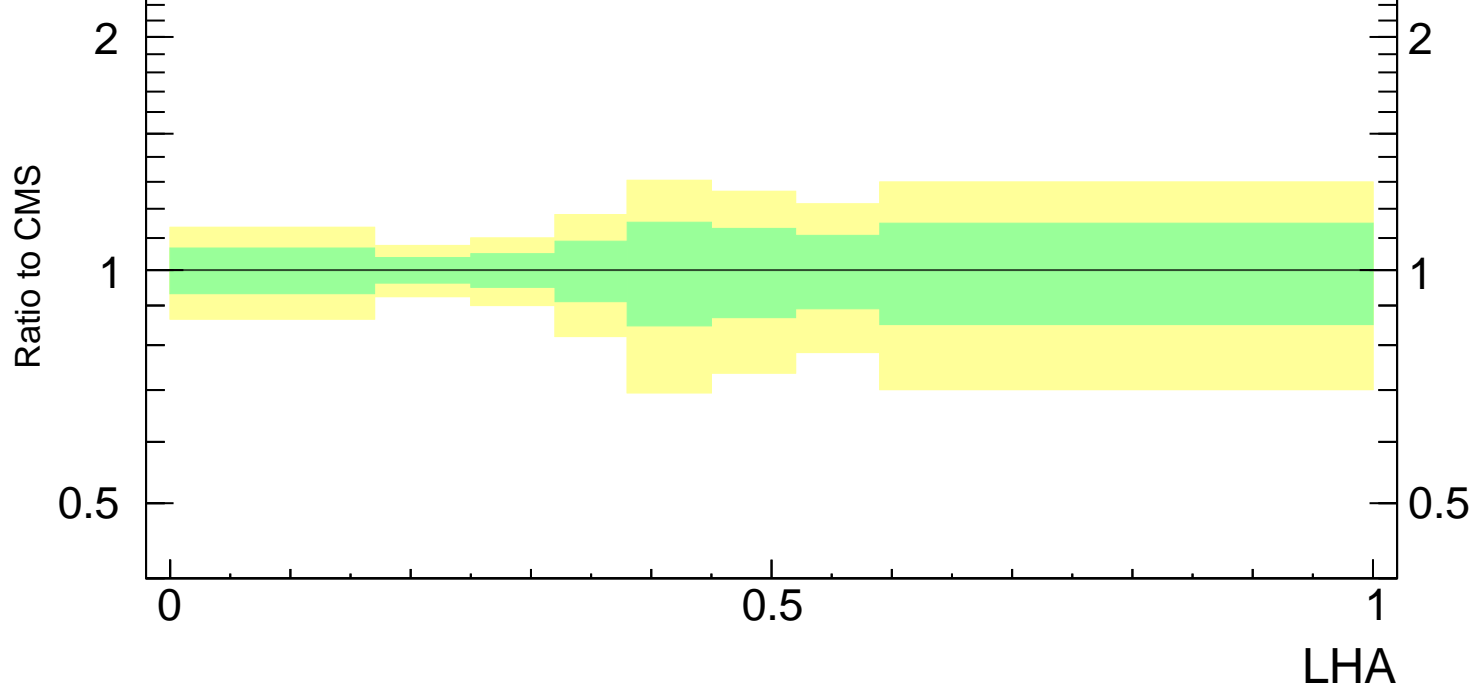

LHA  $\lambda_{0.5}^1$  (CMS jet substructure)

- CMS
- ▼ Herwig 7.2.1 softTune
- △ Pythia 6.428 370
- ▲ Pythia 8.308 default

CMS\_2021\_11920187

mcplots.cern.ch [arXiv:1306.3436]

Rivet 3.1.10, ≥ 2.7M events