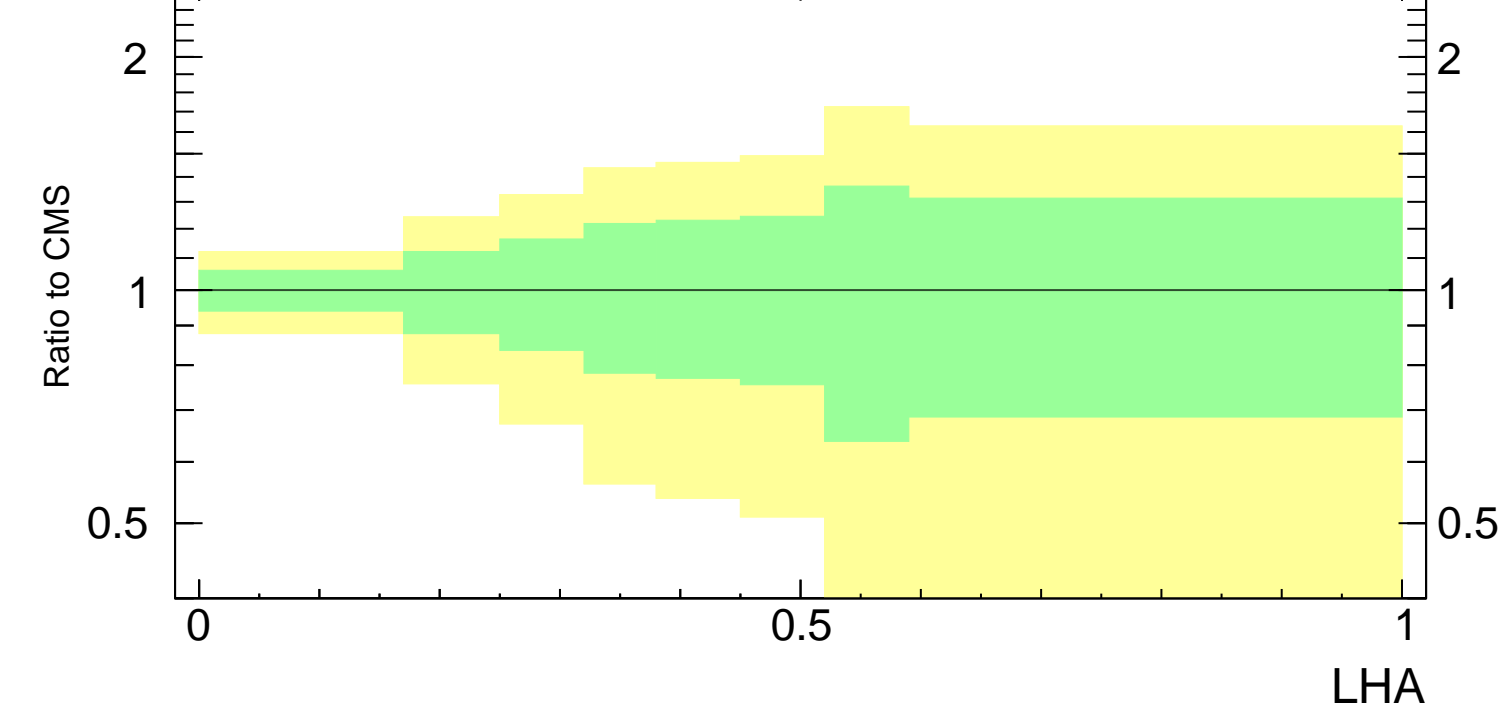

LHA $\lambda_{0.5}^1$ (CMS jet substructure)

- CMS
- ▼ Herwig 7.2.1 softTune
- △ Pythia 6.428 370
- ▲ Pythia 8.308 default

Rivet 3.1.10, ≥ 2.3M events
mcplots.cern.ch [arXiv:1306.3436]

CMS_2021_11920187