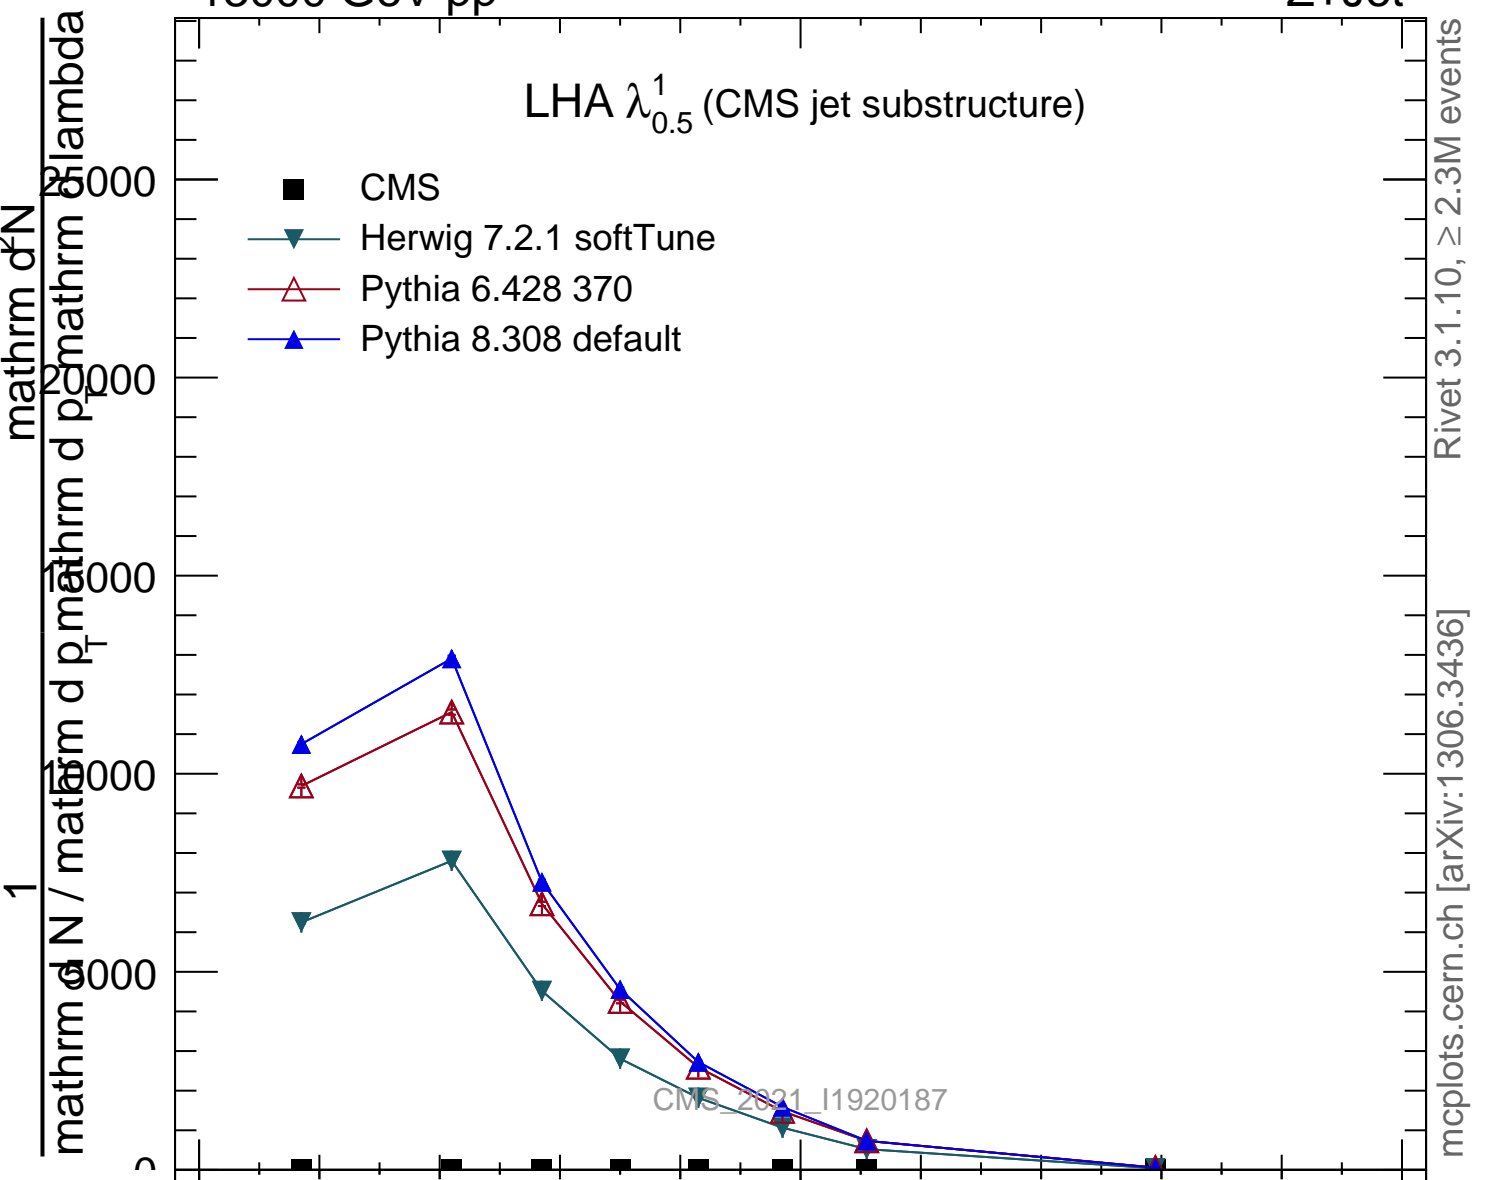

LHA $\lambda_{0.5}^1$ (CMS jet substructure)

- CMS
- ▼ Herwig 7.2.1 softTune
- △ Pythia 6.428 370
- ▲ Pythia 8.308 default

Rivet 3.1.10, ≥ 2.3M events
mcplots.cern.ch [arXiv:1306.3436]

CMS_2021_11920187