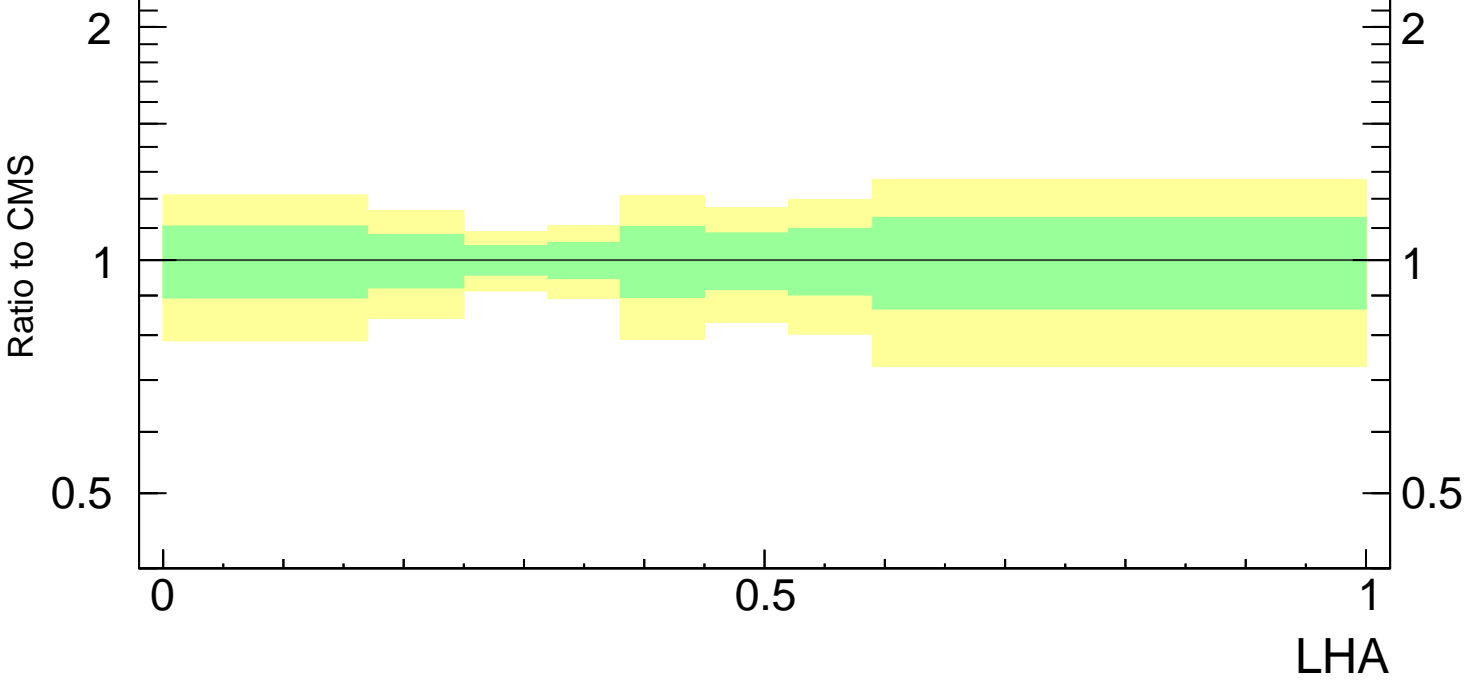

LHA $\lambda_{0.5}^1$ (CMS jet substructure)

- CMS
- ▼ Herwig 7.2.1 softTune
- △ Pythia 6.428 370
- ▲ Pythia 8.308 default

Rivet 3.1.10, ≥ 3.2M events
mcplots.cern.ch [arXiv:1306.3436]