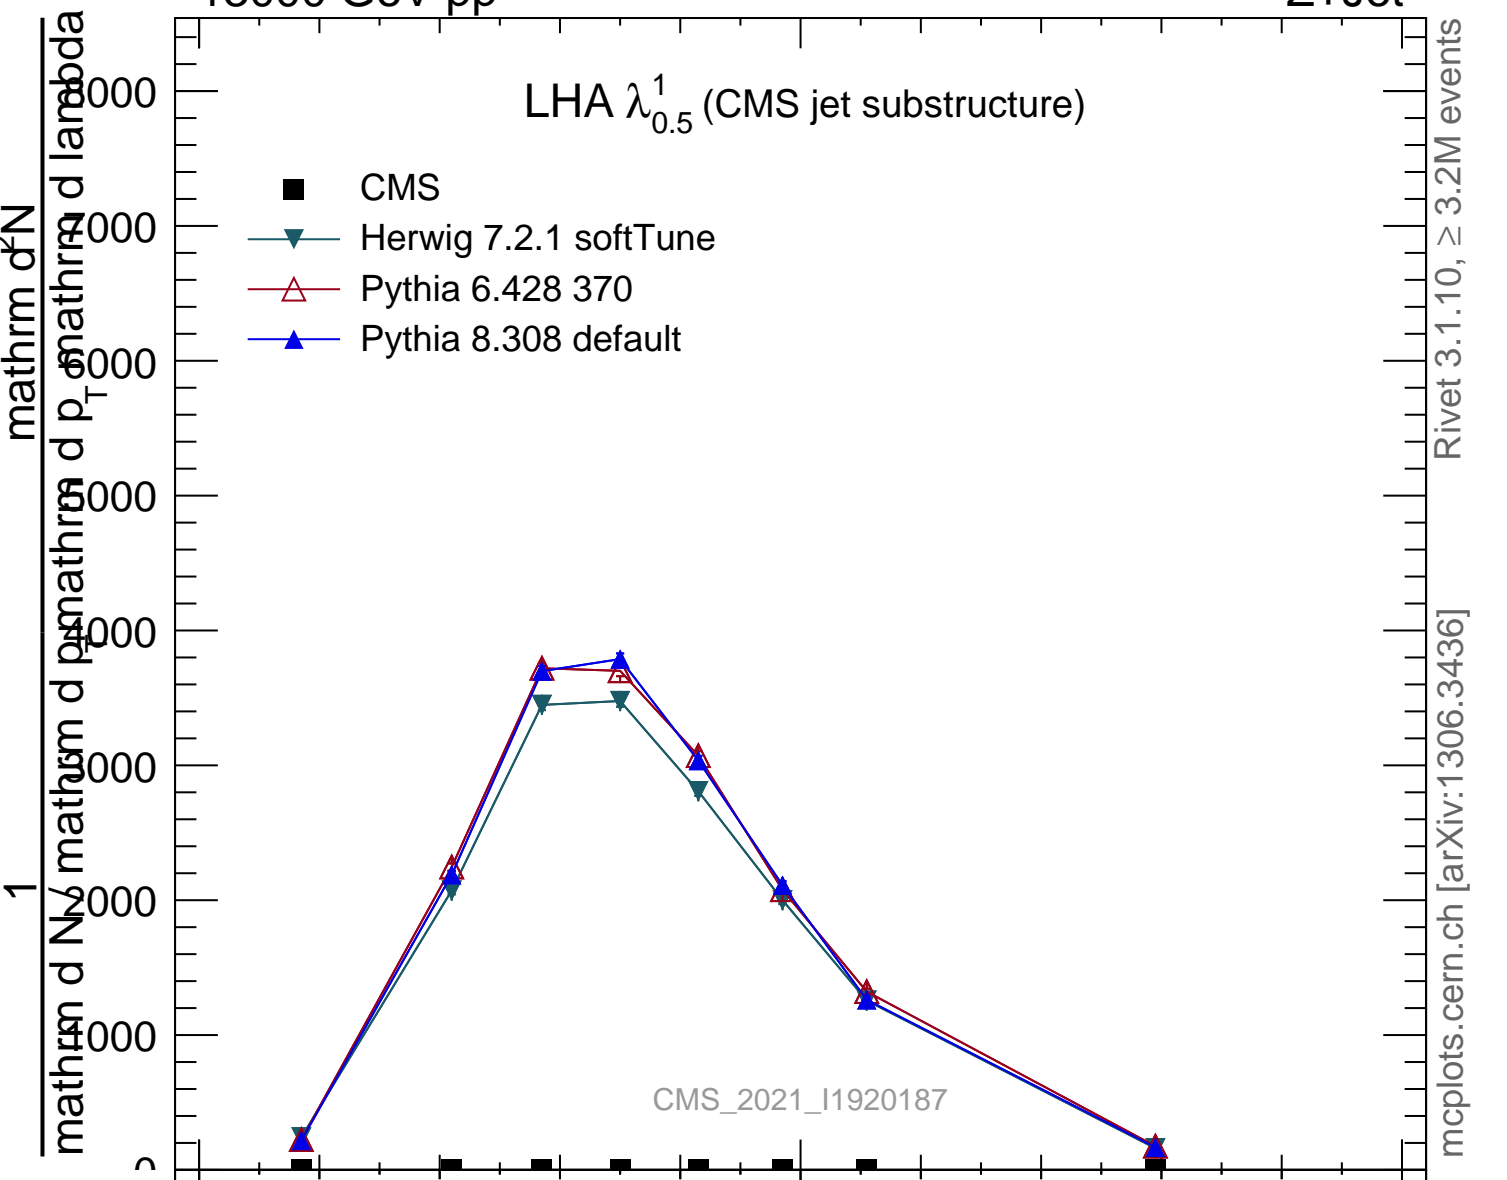

LHA $\lambda_{0.5}^1$ (CMS jet substructure)

- CMS
- ▼ Herwig 7.2.1 softTune
- △ Pythia 6.428 370
- ▲ Pythia 8.308 default

Rivet 3.1.10, ≥ 3.2M events
mcplots.cern.ch [arXiv:1306.3436]