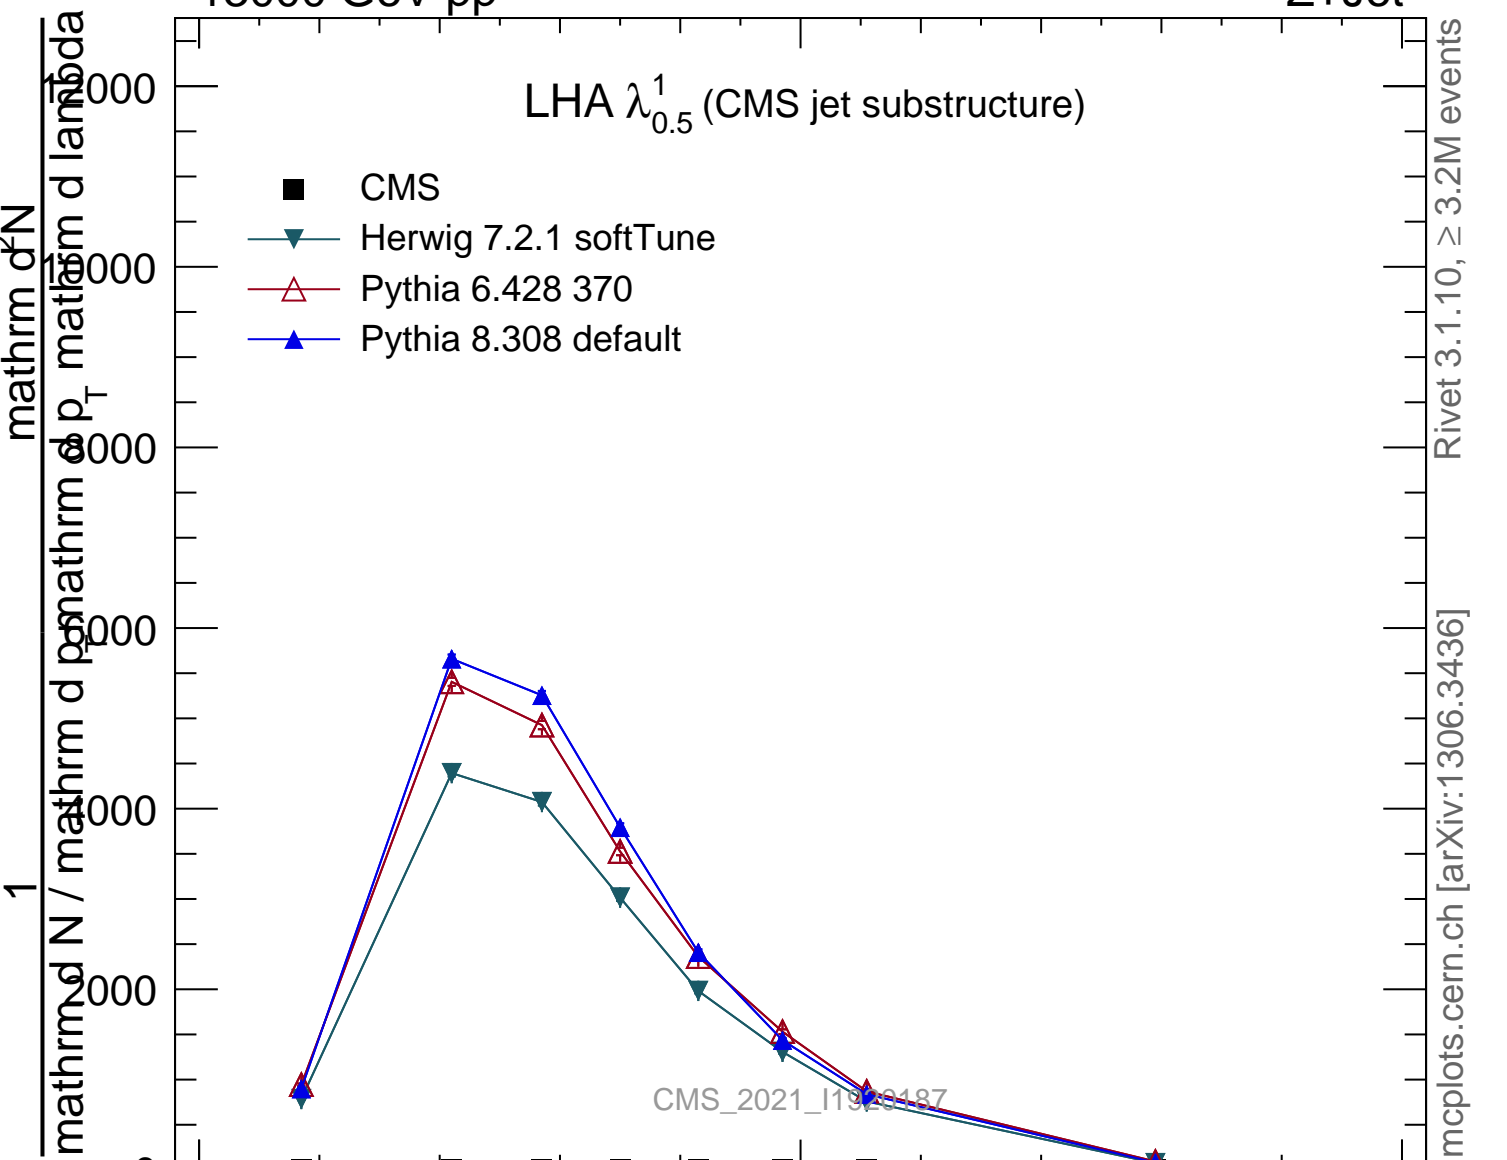

LHA $\lambda_{0.5}^1$ (CMS jet substructure)

- CMS
- ▼ Herwig 7.2.1 softTune
- △ Pythia 6.428 370
- ▲ Pythia 8.308 default

Rivet 3.1.10, ≥ 3.2M events
mcplots.cern.ch [arXiv:1306.3436]

CMS_2021_I190187