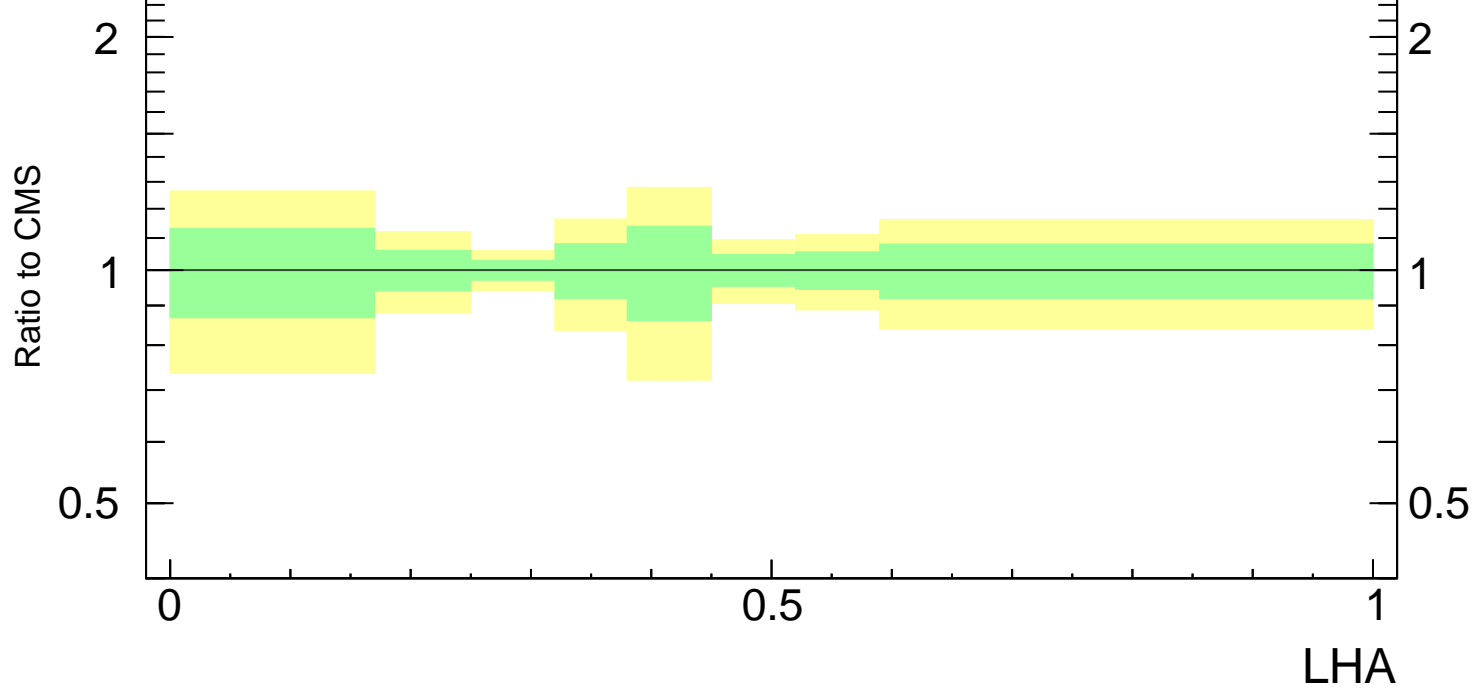

LHA $\lambda_{0.5}^1$ (CMS jet substructure)

- CMS
- ▼ Herwig 7.2.1 softTune
- △ Pythia 6.428 370
- ▲ Pythia 8.308 default

Rivet 3.1.10, ≥ 3.2M events
mcplots.cern.ch [arXiv:1306.3436]

CMS_2021_I190187