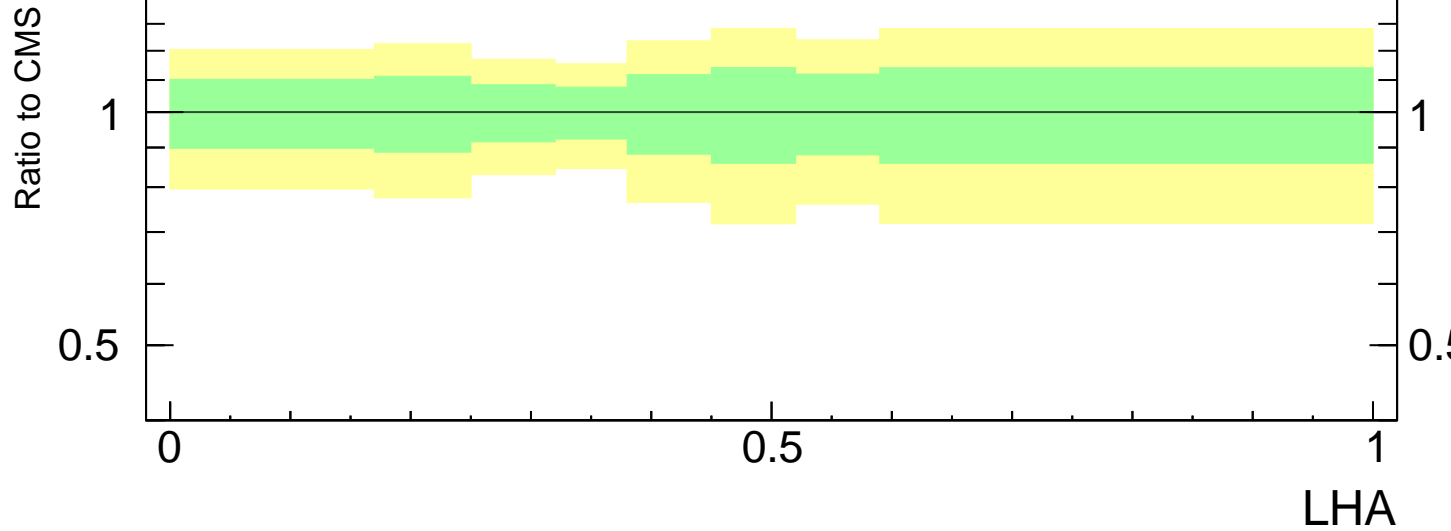

LHA  $\lambda_{0.5}^1$  (CMS jet substructure)

- CMS
- ▼ Herwig 7.2.1 softTune
- △ Pythia 6.428 370
- ▲ Pythia 8.308 default

mcplots.cern.ch [arXiv:1306.3436]  
Rivet 3.1.10, ≥ 2.7M events