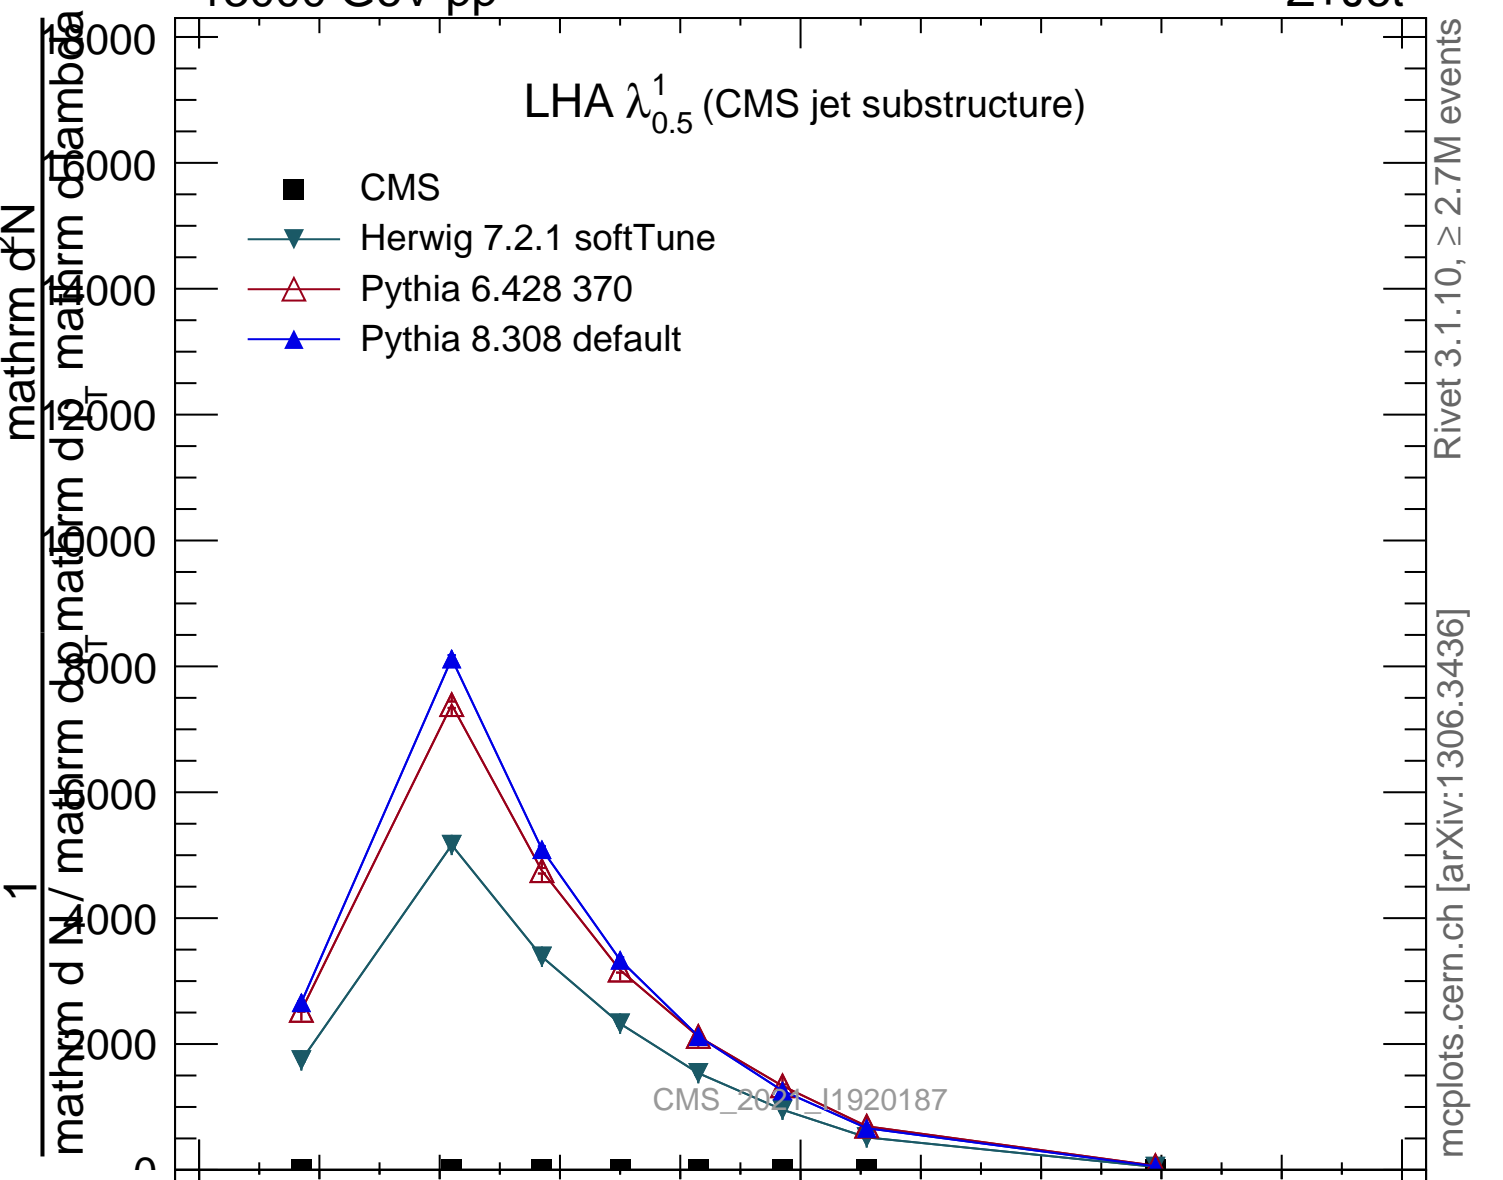

LHA  $\lambda_{0.5}^1$  (CMS jet substructure)

- CMS
- ▼ Herwig 7.2.1 softTune
- △ Pythia 6.428 370
- ▲ Pythia 8.308 default

mcplots.cern.ch [arXiv:1306.3436]  
Rivet 3.1.10, ≥ 2.7M events