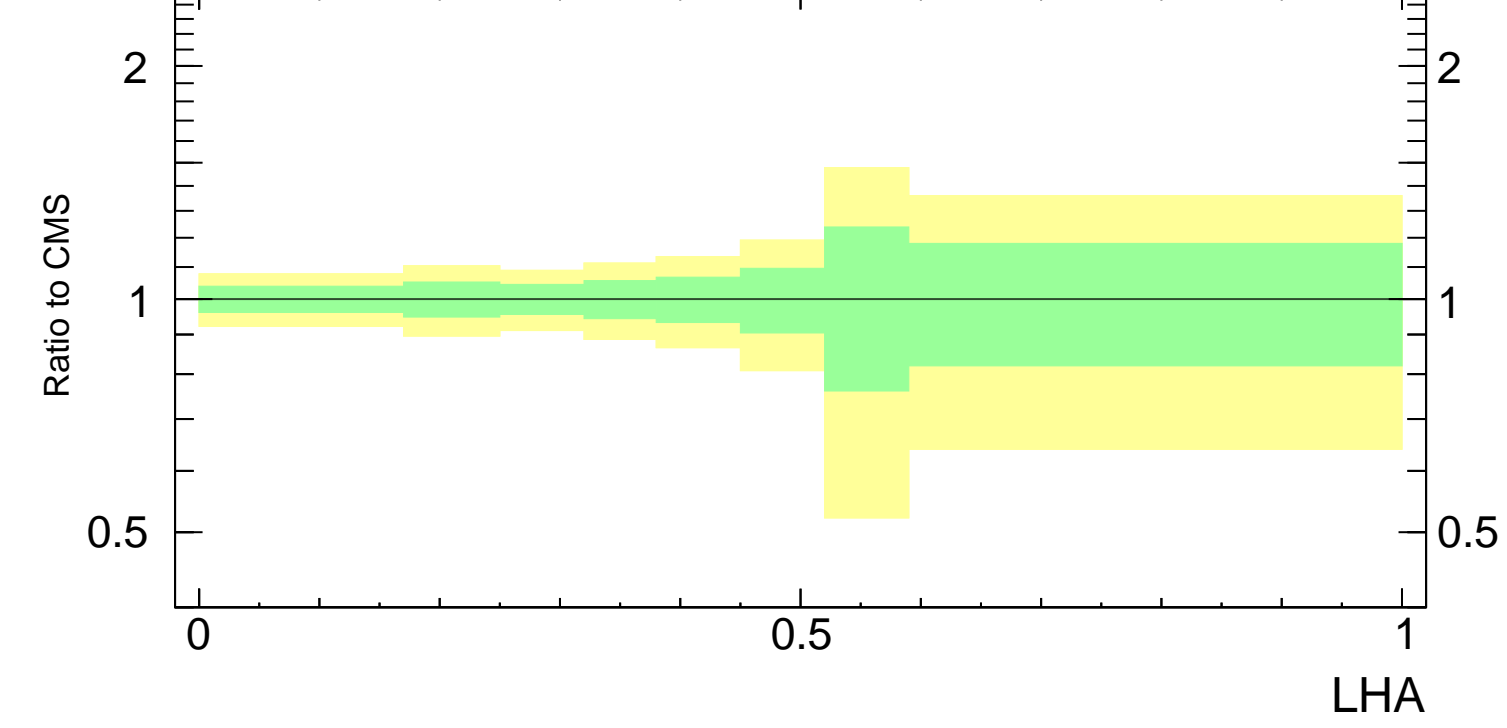

LHA $\lambda_{0.5}^1$ (CMS jet substructure)

- CMS
- ▼ Herwig 7.2.1 softTune
- △ Pythia 6.428 370
- ▲ Pythia 8.308 default

CMS_2021_11920187

mcplots.cern.ch [arXiv:1306.3436]

Rivet 3.1.10, ≥ 2.6M events