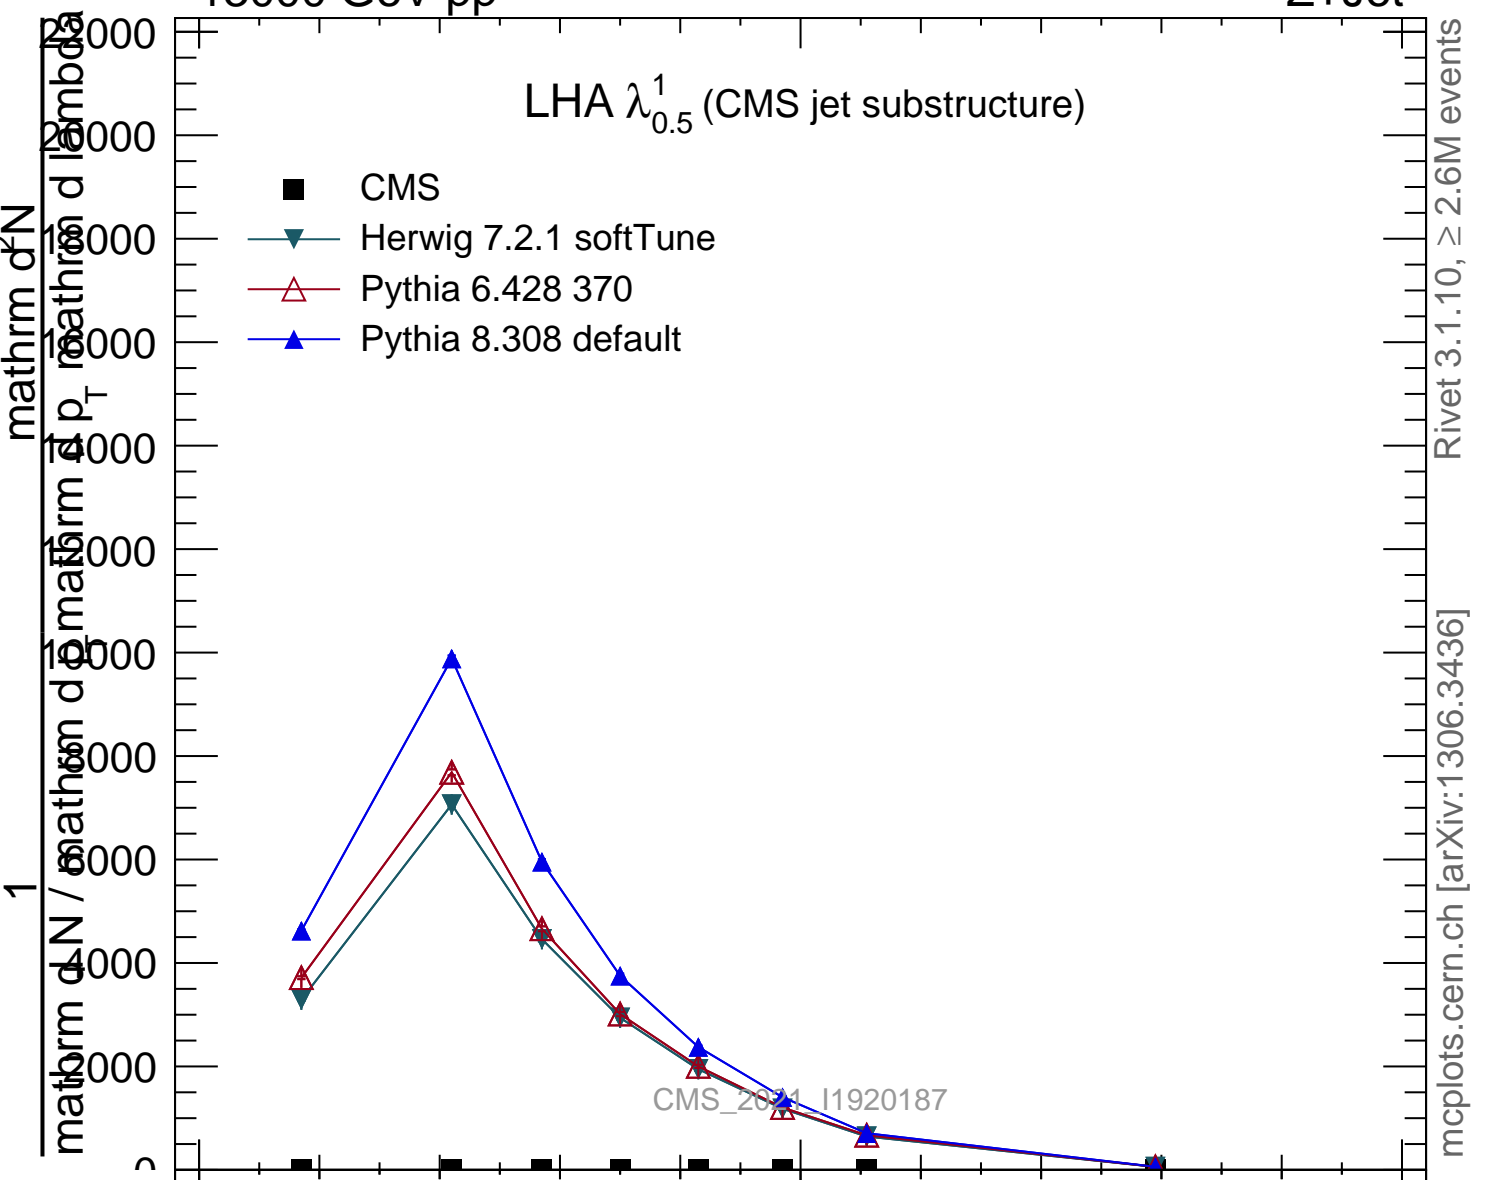

LHA $\lambda_{0.5}^1$ (CMS jet substructure)

- CMS
- ▼ Herwig 7.2.1 softTune
- △ Pythia 6.428 370
- ▲ Pythia 8.308 default

CMS_2021_11920187

mcplots.cern.ch [arXiv:1306.3436]

Rivet 3.1.10, ≥ 2.6M events