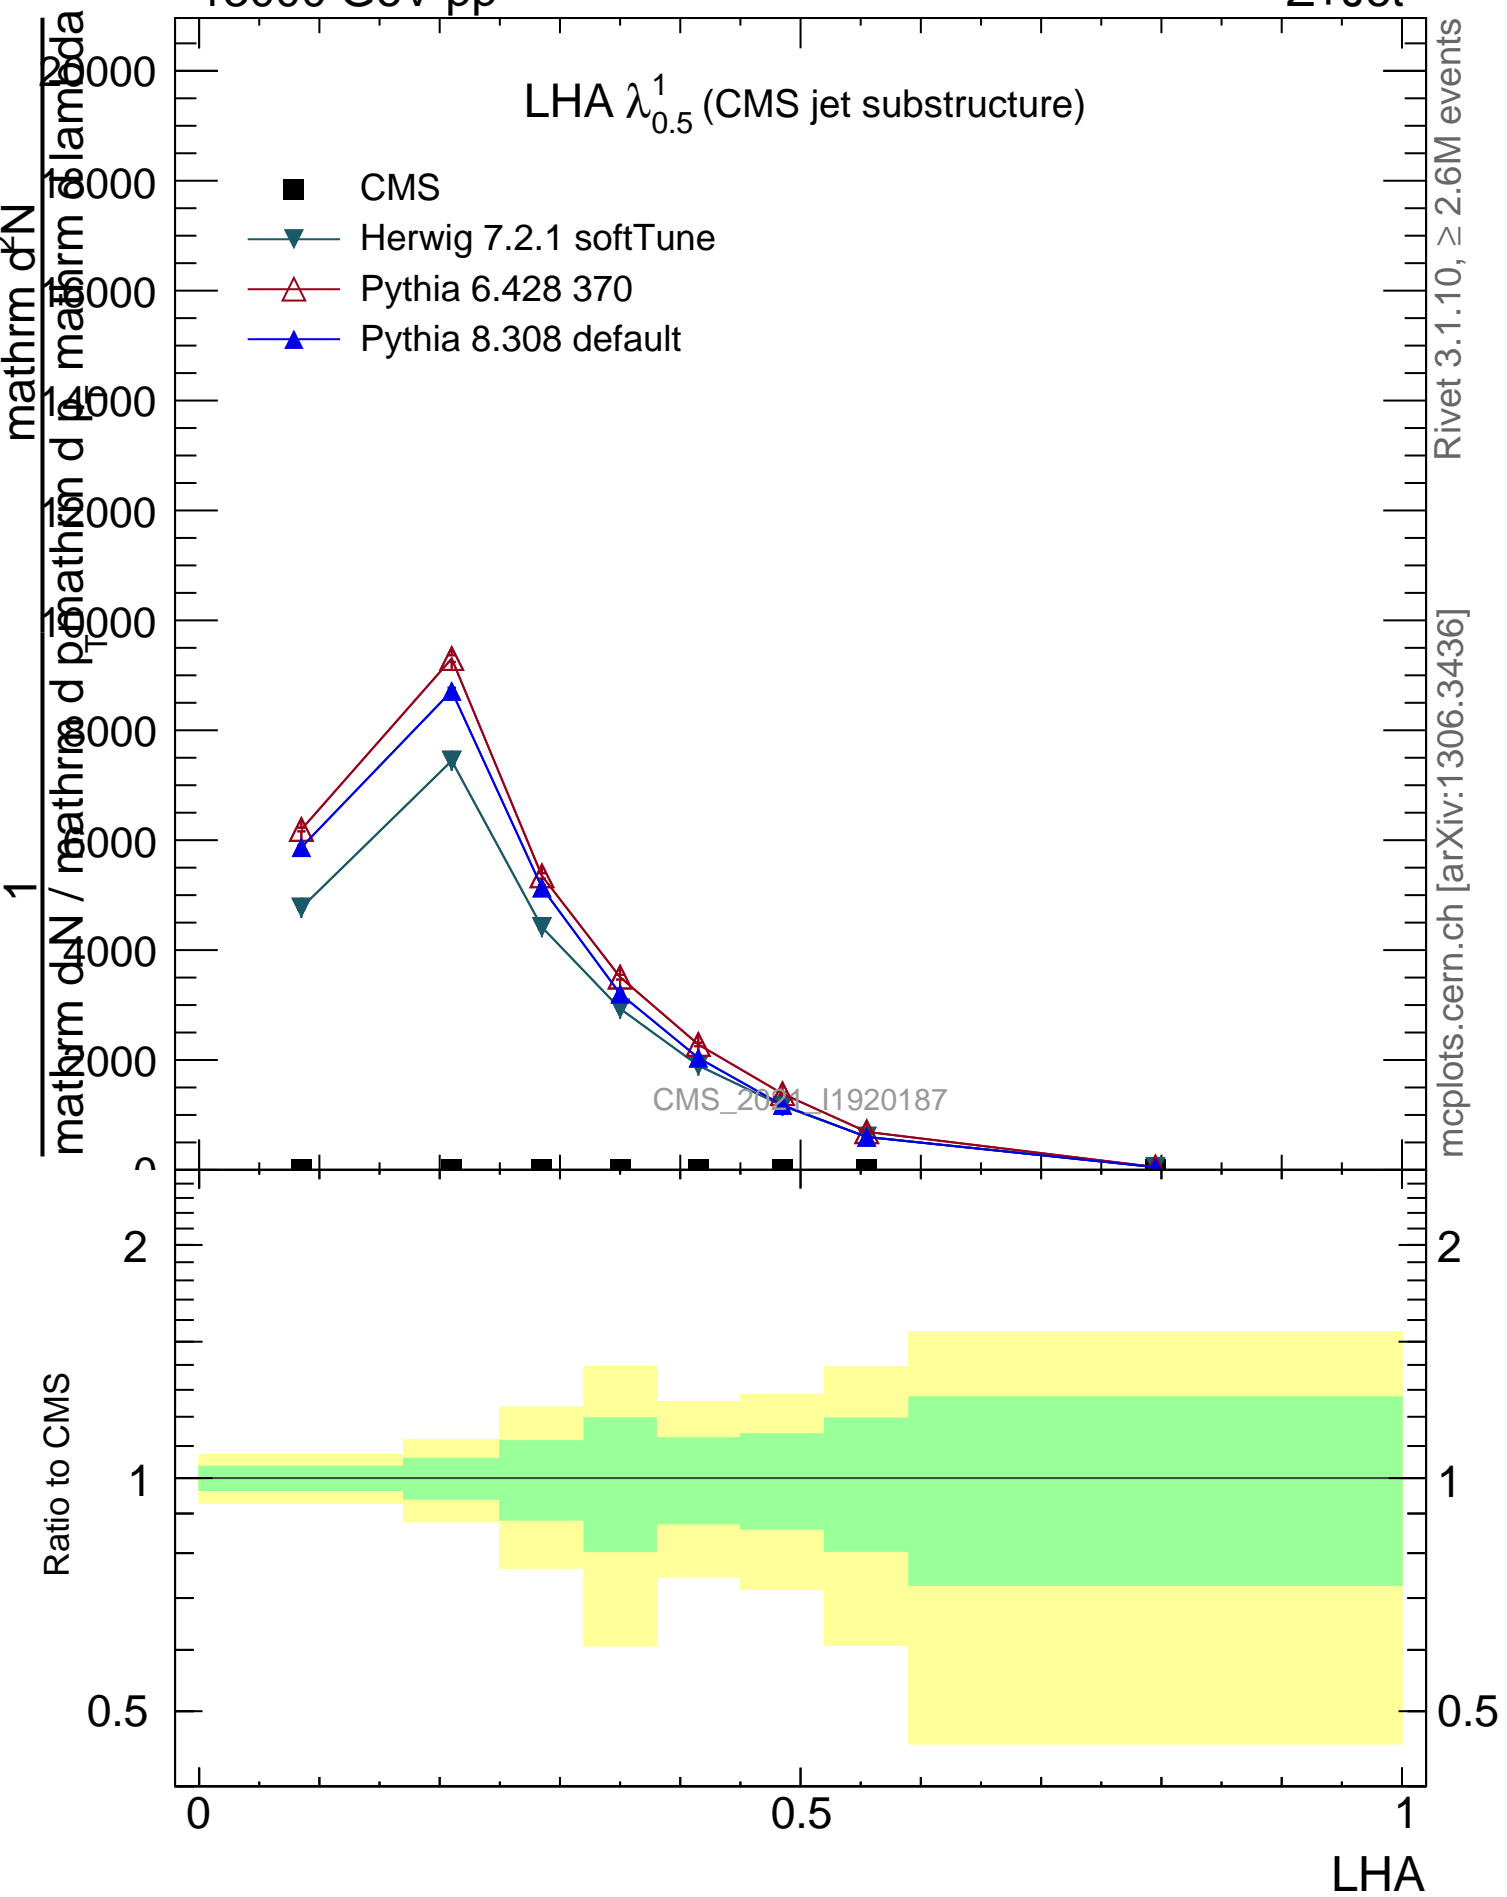

LHA  $\lambda_{0.5}^1$  (CMS jet substructure)

- CMS
- ▼ Herwig 7.2.1 softTune
- △ Pythia 6.428 370
- ▲ Pythia 8.308 default

CMS\_2014\_11920187

Ratio to CMS

LHA