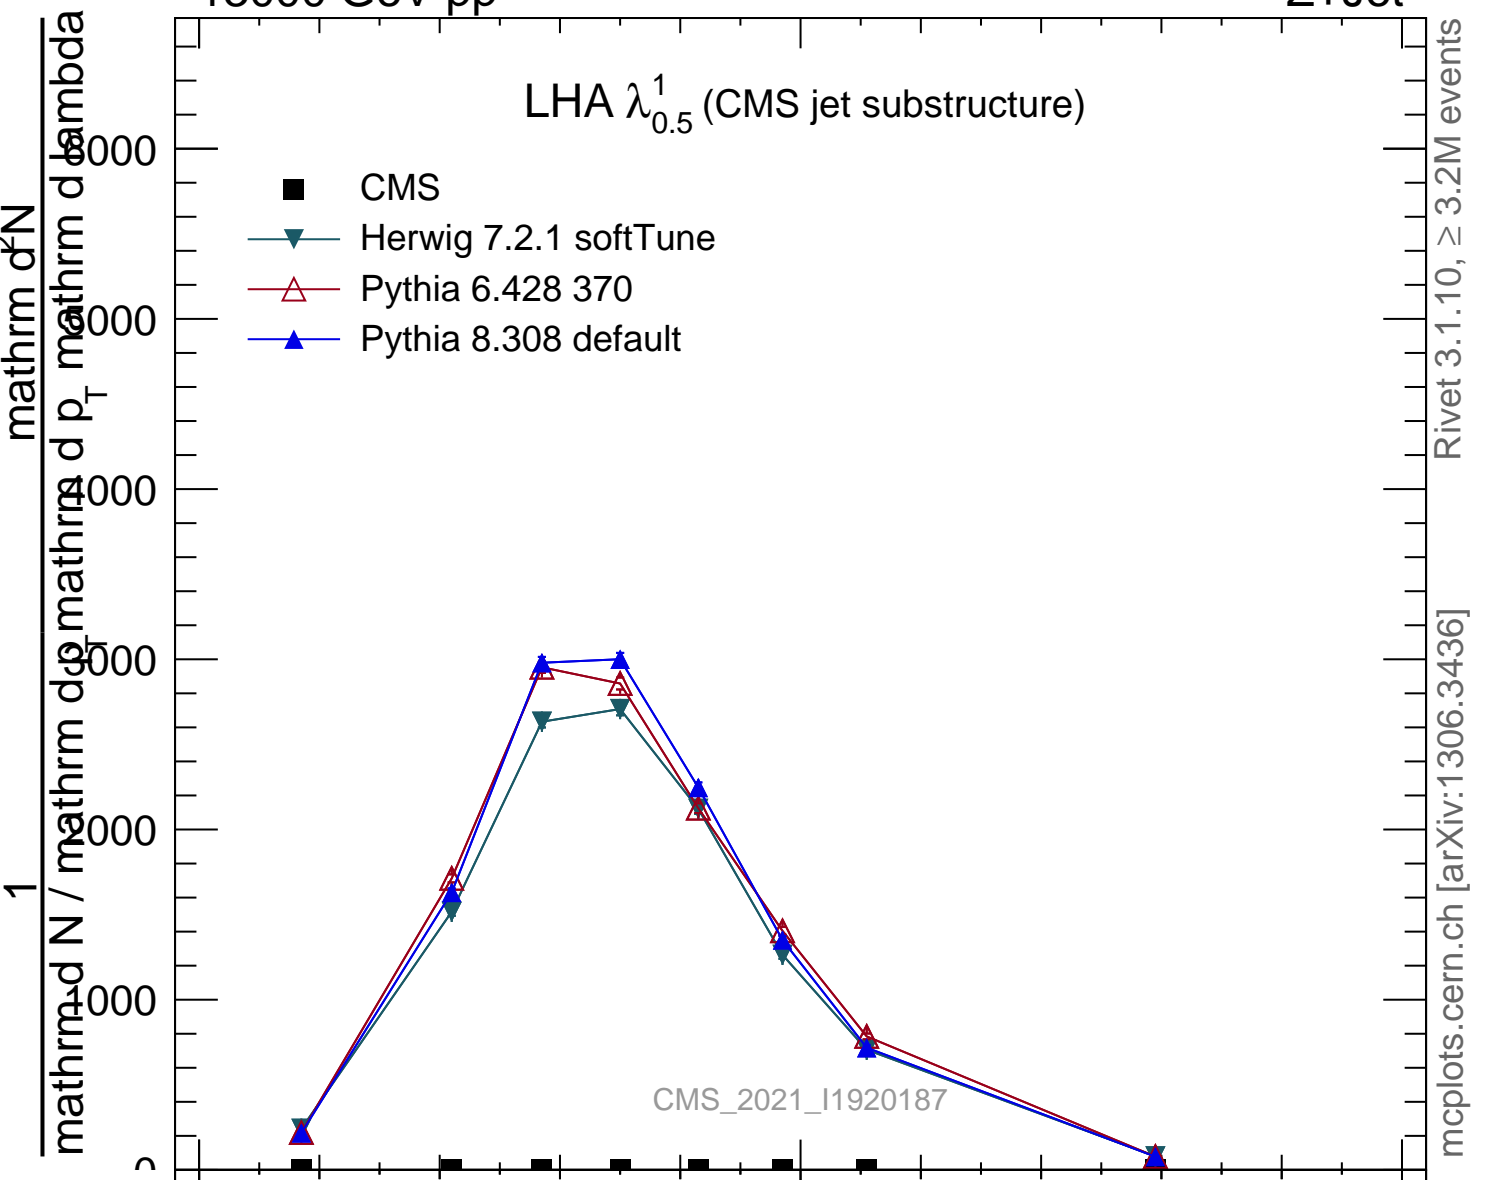

LHA  $\lambda_{0.5}^1$  (CMS jet substructure)

- CMS
- ▼ Herwig 7.2.1 softTune
- △ Pythia 6.428 370
- ▲ Pythia 8.308 default

CMS\_2021\_I1920187

mcplots.cern.ch [arXiv:1306.3436]

Rivet 3.1.10, ≥ 3.2M events