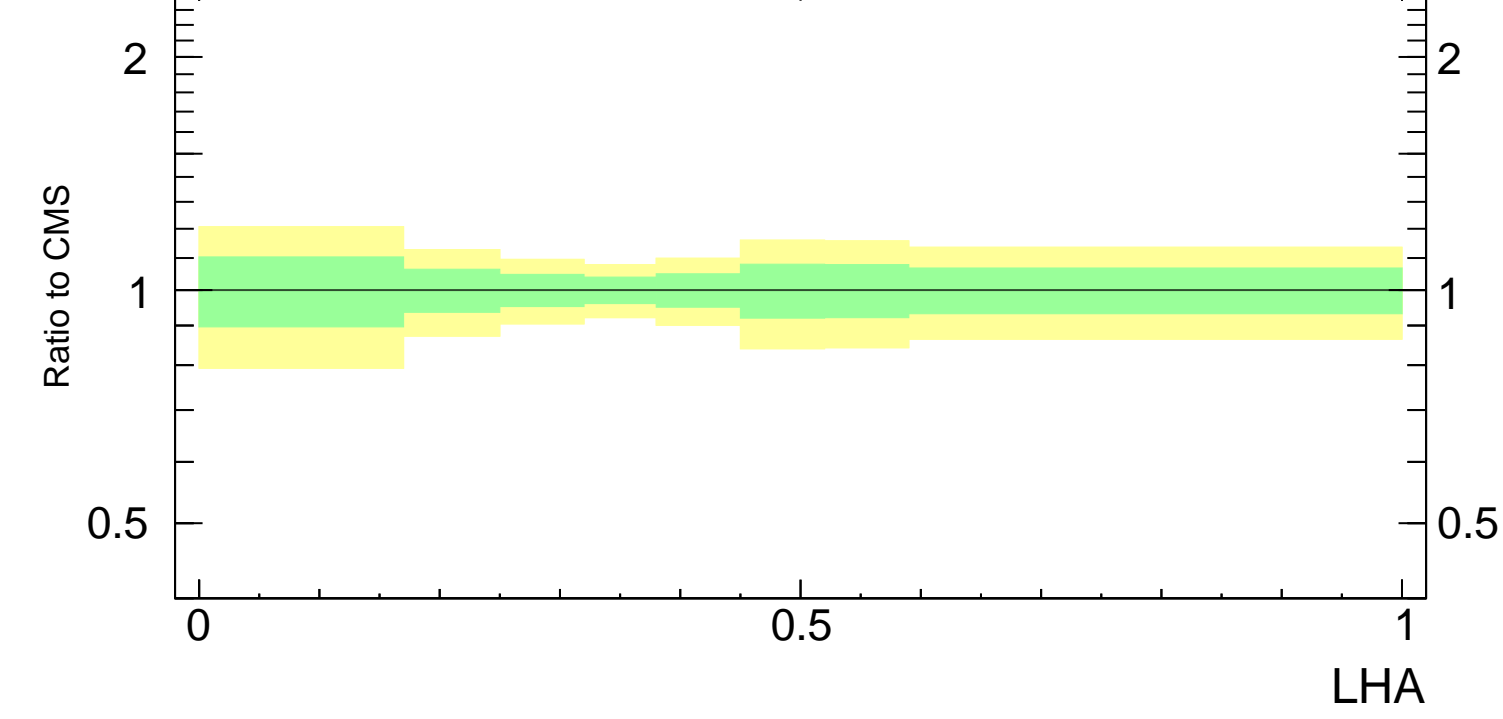

LHA  $\lambda_{0.5}^1$  (CMS jet substructure)

- CMS
- ▼ Herwig 7.2.1 softTune
- △ Pythia 6.428 370
- ▲ Pythia 8.308 default

CMS\_2021\_I1920187

mcplots.cern.ch [arXiv:1306.3436]

Rivet 3.1.10, ≥ 3.2M events