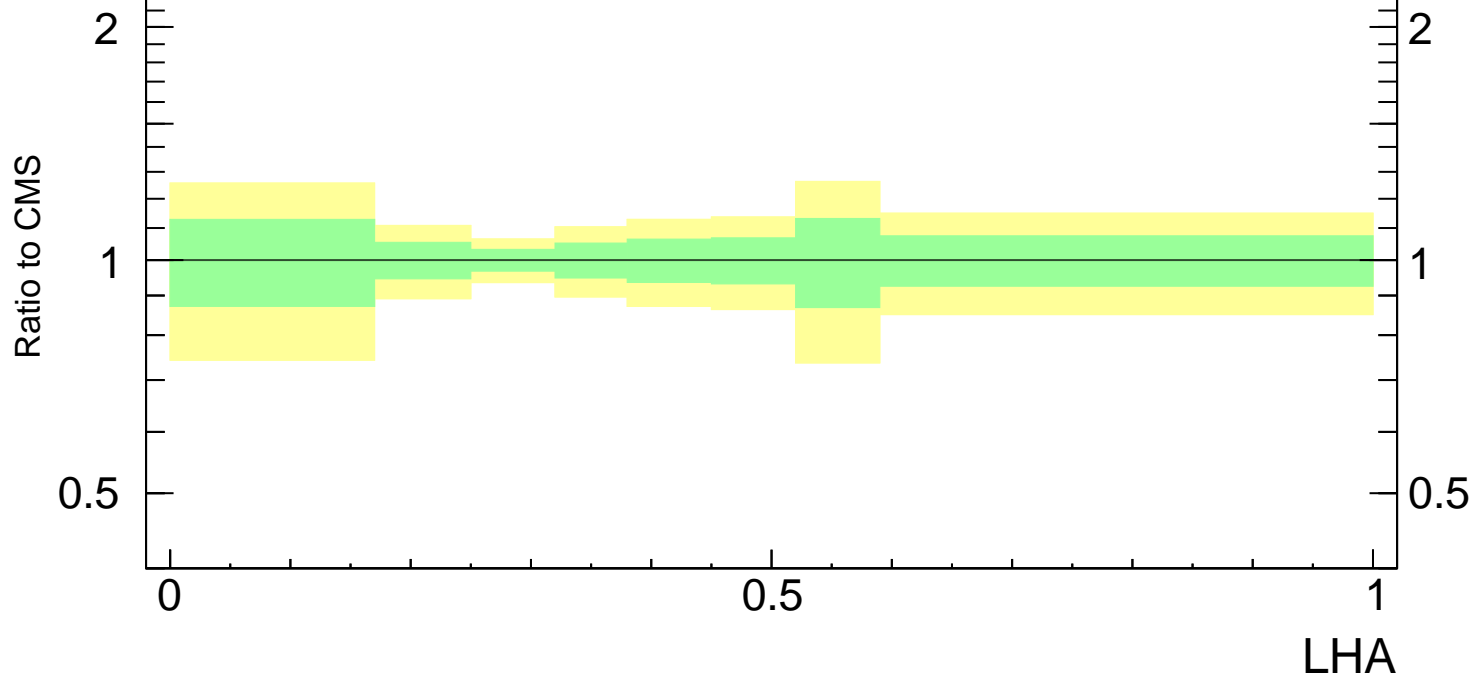

LHA $\lambda_{0.5}^1$ (CMS jet substructure)

- CMS
- ▼ Herwig 7.2.1 softTune
- △ Pythia 6.428 370
- ▲ Pythia 8.308 default

Rivet 3.1.10, ≥ 3.2M events

mcplots.cern.ch [arXiv:1306.3436]

CMS_2021_IT90187