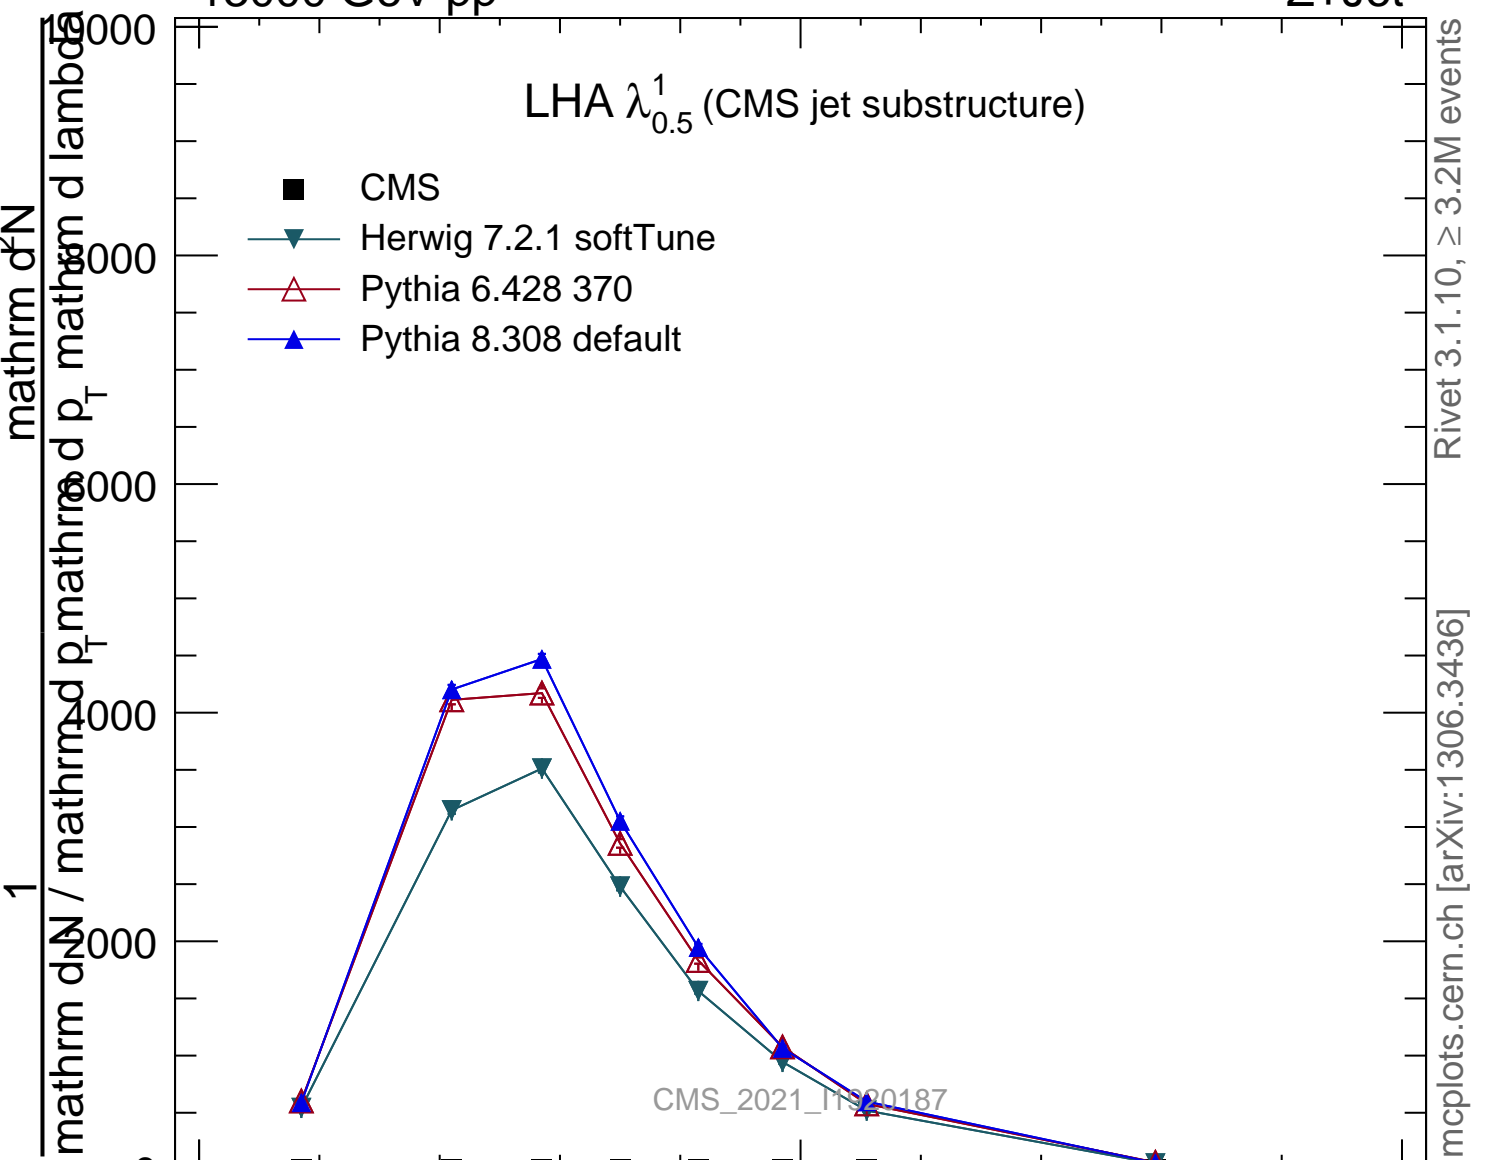

LHA $\lambda_{0.5}^1$ (CMS jet substructure)

- CMS
- ▼ Herwig 7.2.1 softTune
- △ Pythia 6.428 370
- ▲ Pythia 8.308 default

Rivet 3.1.10, ≥ 3.2M events

mcplots.cern.ch [arXiv:1306.3436]

CMS_2021_IT90187