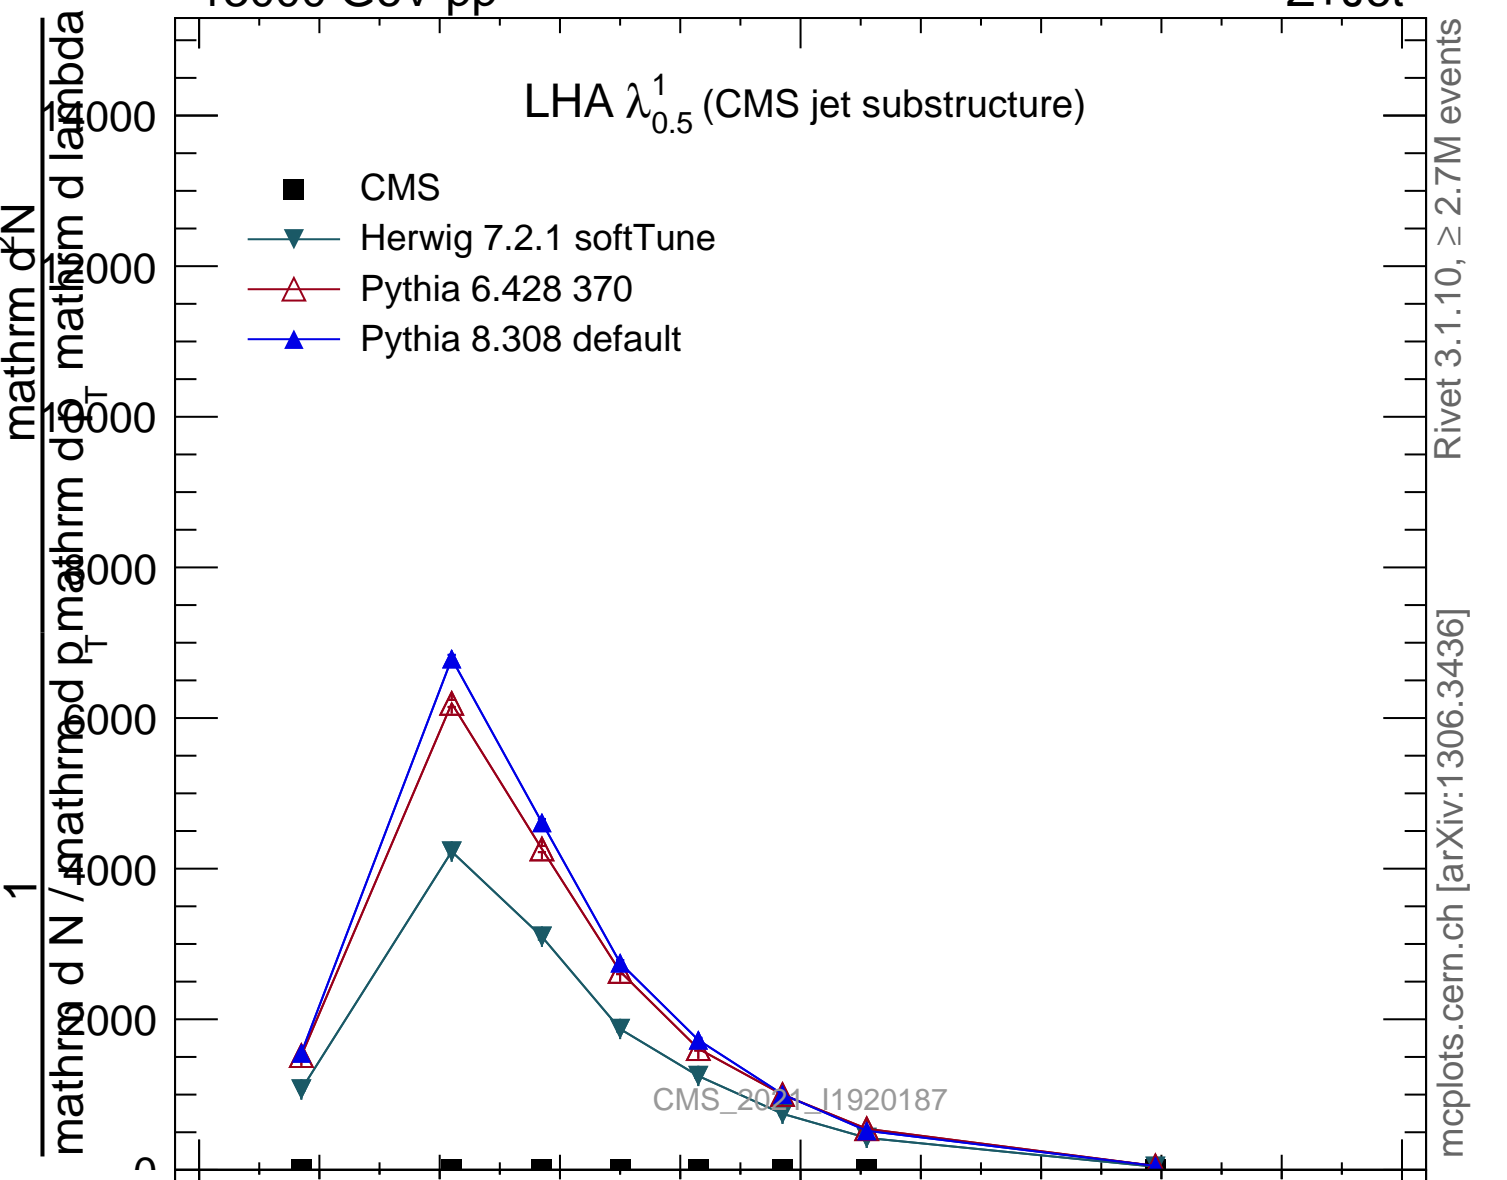

LHA $\lambda_{0.5}^1$ (CMS jet substructure)

- CMS
- ▼ Herwig 7.2.1 softTune
- △ Pythia 6.428 370
- ▲ Pythia 8.308 default

CMS_2024_11920187

mcplots.cern.ch [arXiv:1306.3436]

Rivet 3.1.10, ≥ 2.7M events