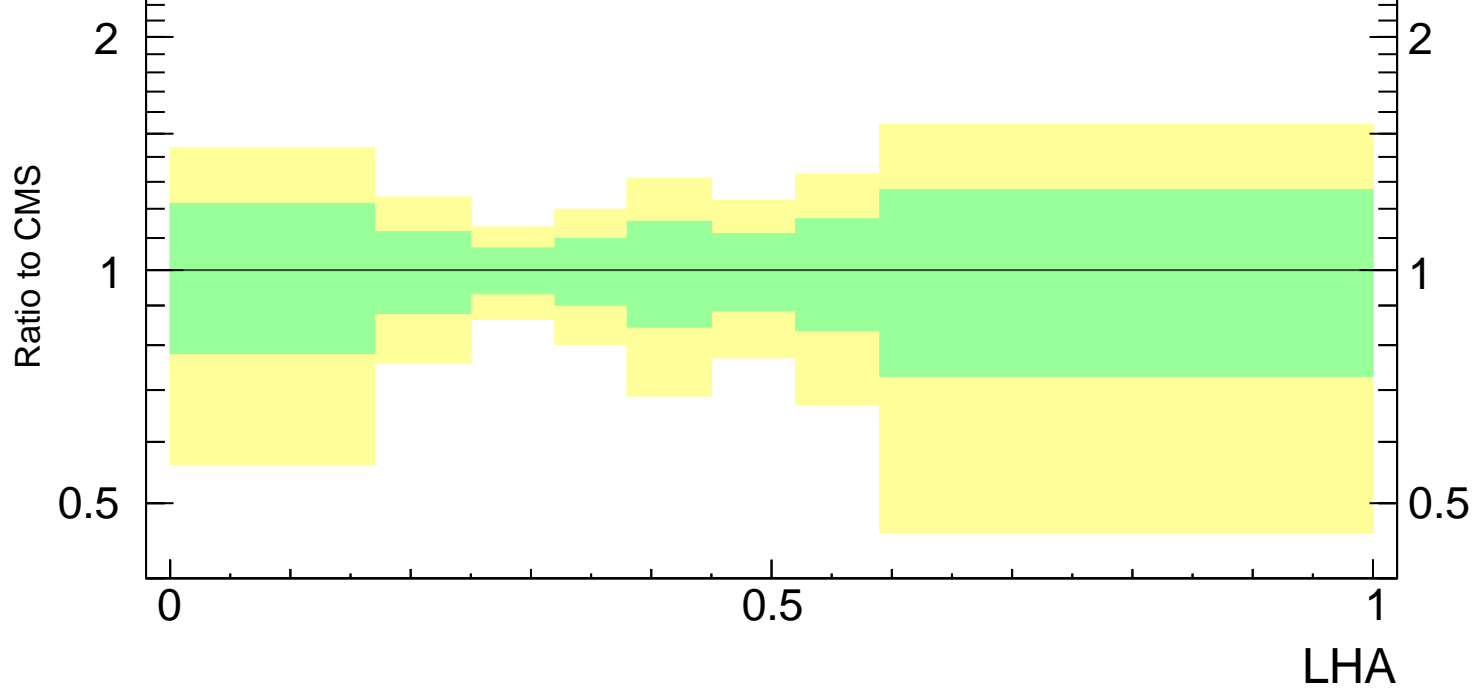

LHA $\lambda_{0.5}^1$ (CMS jet substructure)

- CMS
- ▼ Herwig 7.2.1 softTune
- △ Pythia 6.428 370
- ▲ Pythia 8.308 default

CMS_2024_11920187

mcplots.cern.ch [arXiv:1306.3436]

Rivet 3.1.10, ≥ 2.7M events