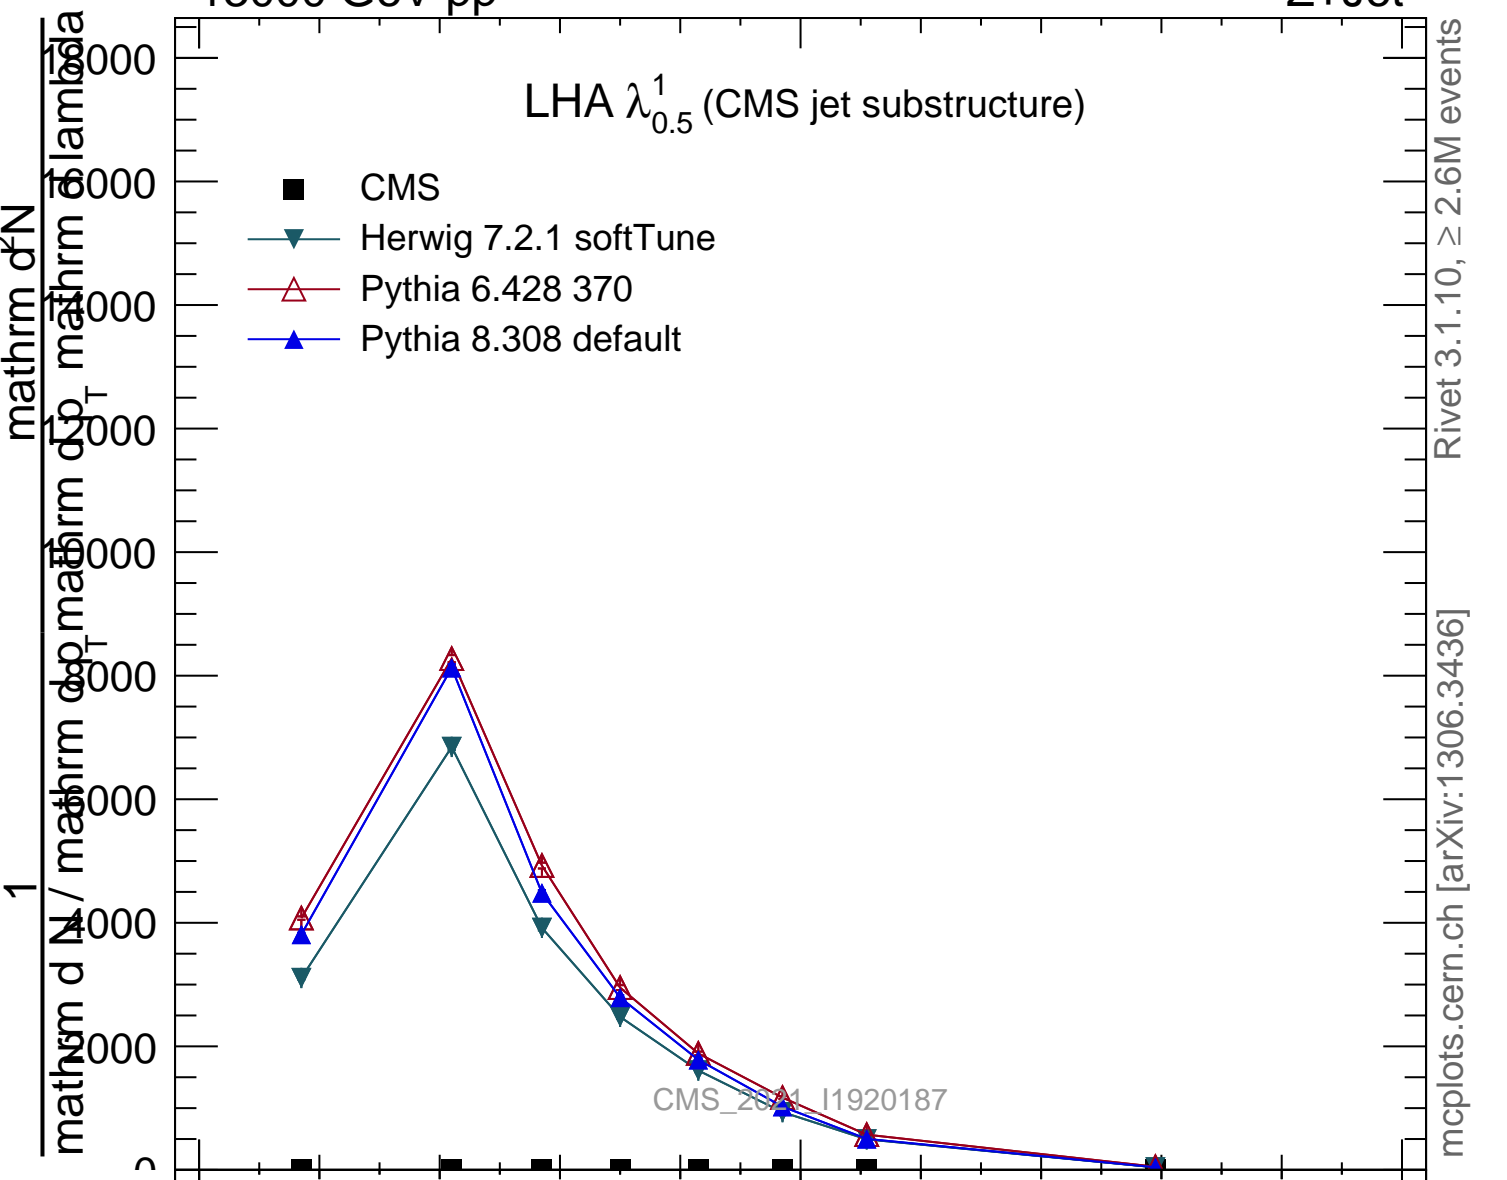

LHA $\lambda_{0.5}^1$ (CMS jet substructure)

- CMS
- ▼ Herwig 7.2.1 softTune
- △ Pythia 6.428 370
- ▲ Pythia 8.308 default

Rivet 3.1.10, ≥ 2.6M events
mcplots.cern.ch [arXiv:1306.3436]