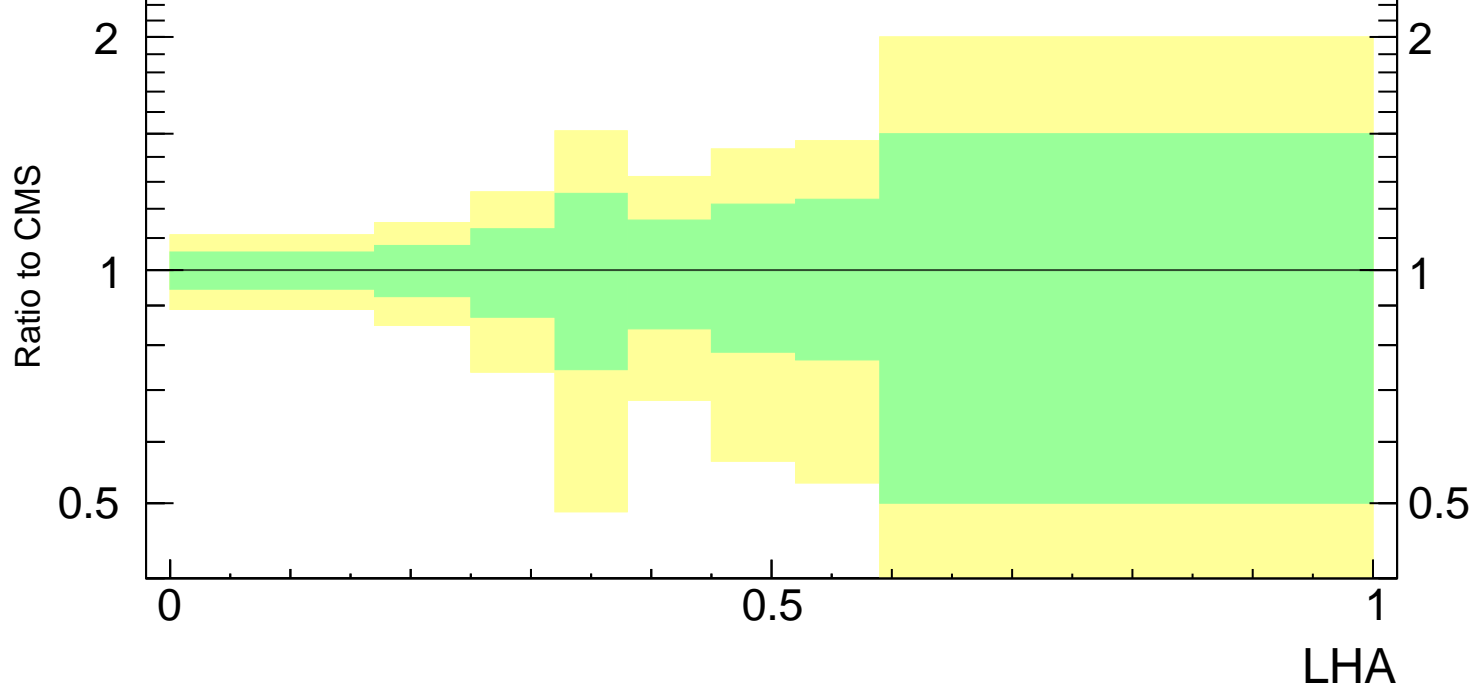

LHA $\lambda_{0.5}^1$ (CMS jet substructure)

- CMS
- ▼ Herwig 7.2.1 softTune
- △ Pythia 6.428 370
- ▲ Pythia 8.308 default

Rivet 3.1.10, ≥ 2.6M events
mcplots.cern.ch [arXiv:1306.3436]