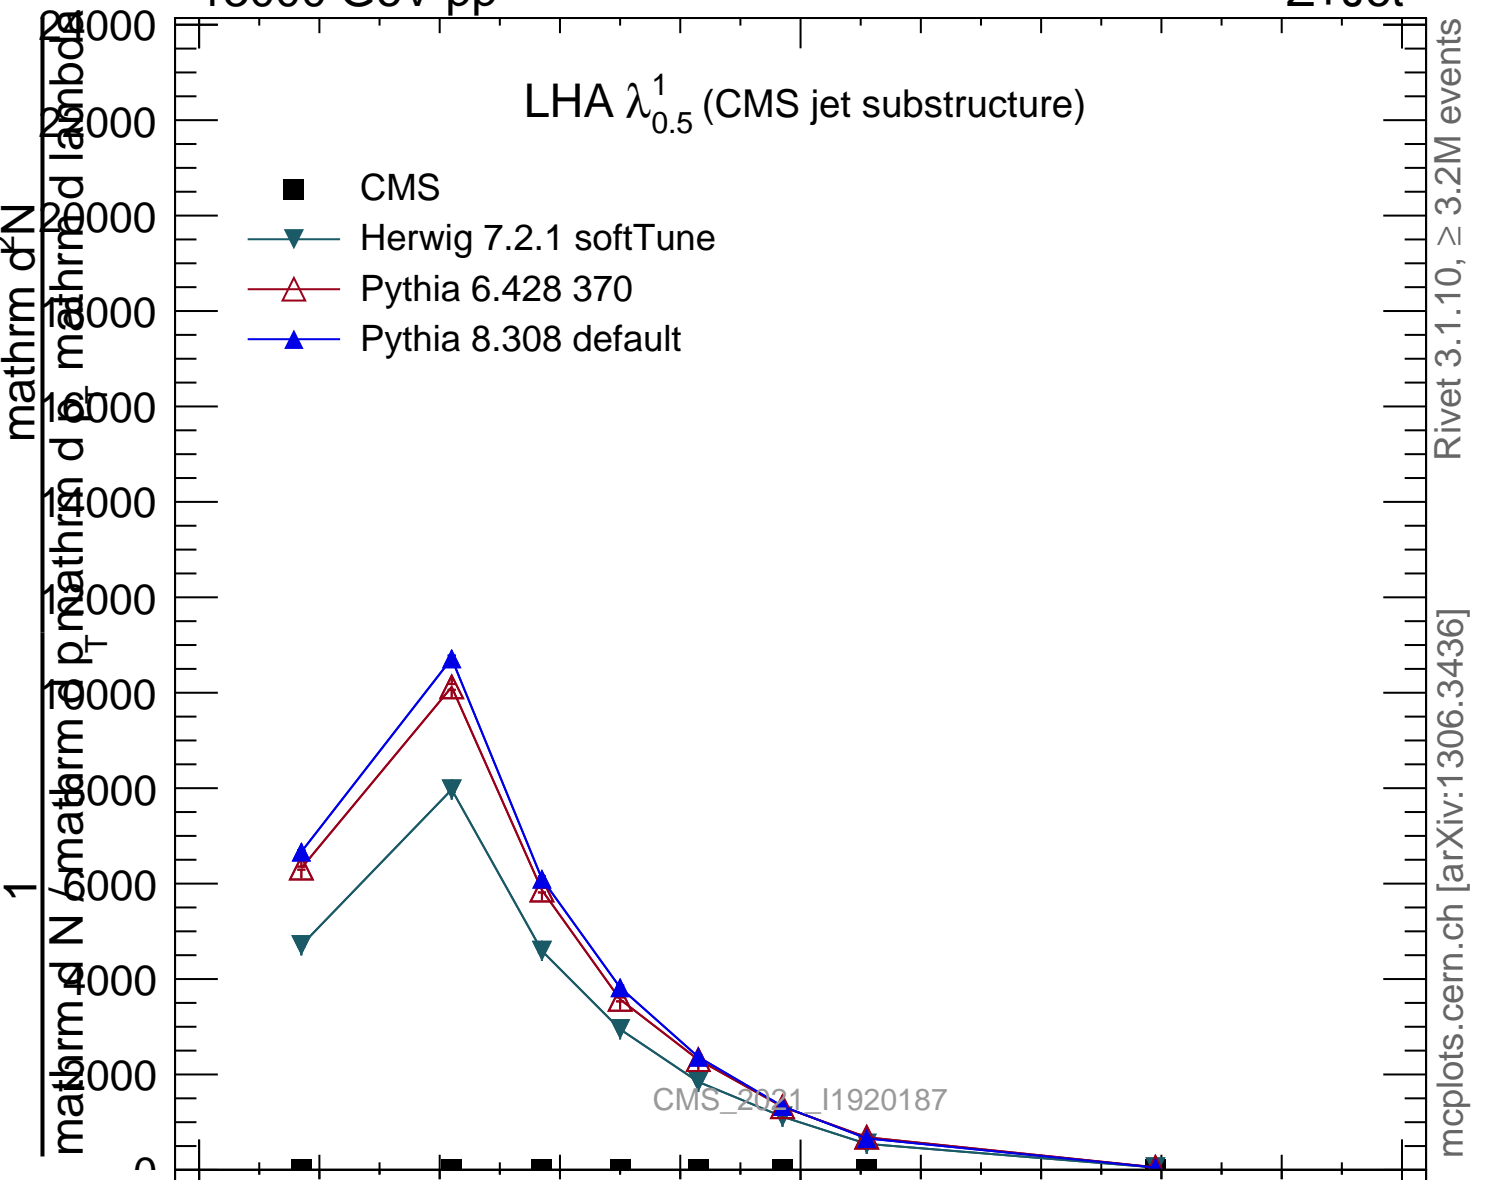

LHA  $\lambda_{0.5}^1$  (CMS jet substructure)

- CMS
- ▼ Herwig 7.2.1 softTune
- △ Pythia 6.428 370
- ▲ Pythia 8.308 default

Rivet 3.1.10, ≥ 3.2M events  
mcplots.cern.ch [arXiv:1306.3436]

CMS\_2021\_11920187