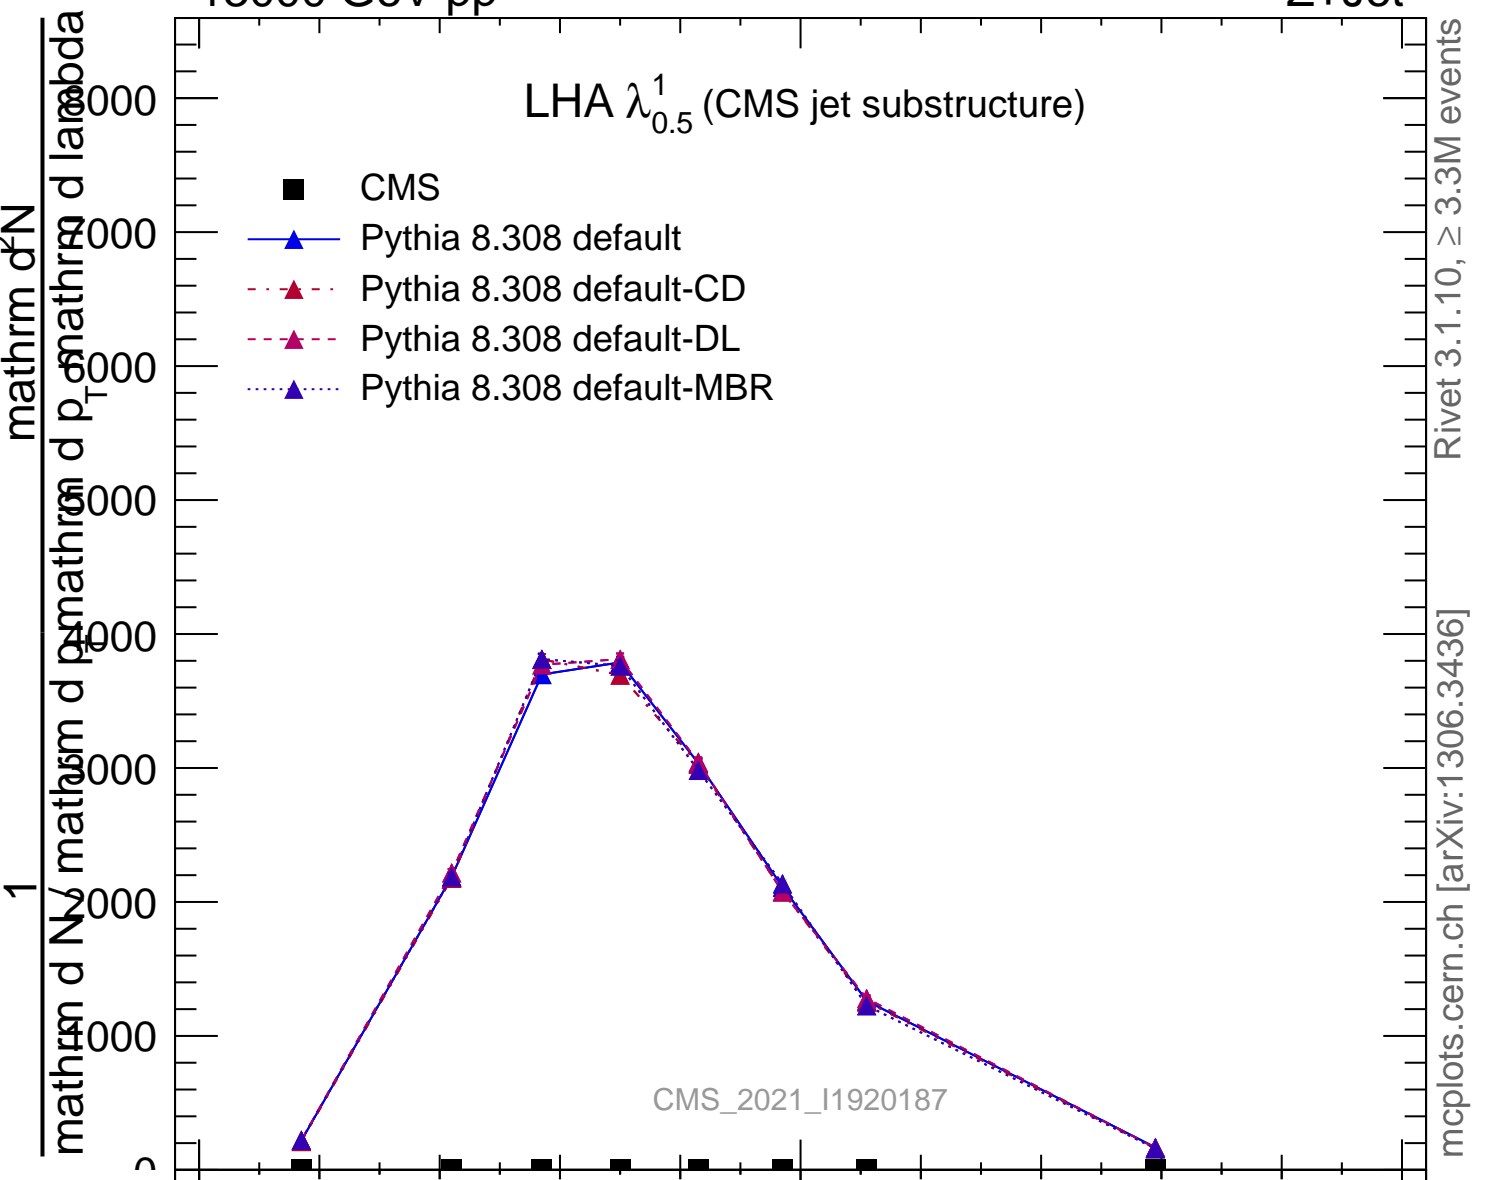

LHA $\lambda_{0.5}^1$ (CMS jet substructure)

- CMS
- ▲ Pythia 8.308 default
- ▲ Pythia 8.308 default-CD
- ▲ Pythia 8.308 default-DL
- ▲ Pythia 8.308 default-MBR

CMS_2021_I1920187

mcplots.cern.ch [arXiv:1306.3436]

Rivet 3.1.10, $\geq 3.3M$ events