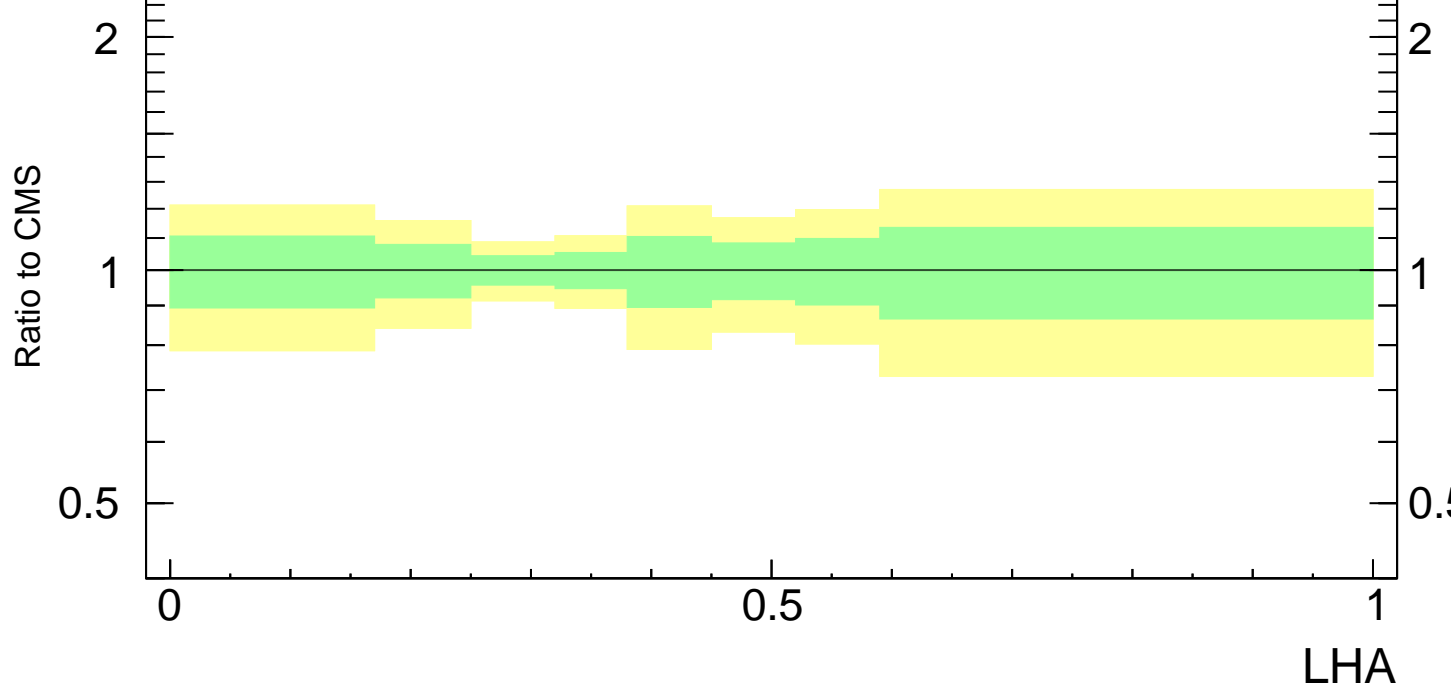

LHA $\lambda_{0.5}^1$ (CMS jet substructure)

- CMS
- ▲ Pythia 8.308 default
- ▲ Pythia 8.308 default-CD
- ▲ Pythia 8.308 default-DL
- ▲ Pythia 8.308 default-MBR

CMS_2021_I1920187

mcplots.cern.ch [arXiv:1306.3436]

Rivet 3.1.10, $\geq 3.3M$ events