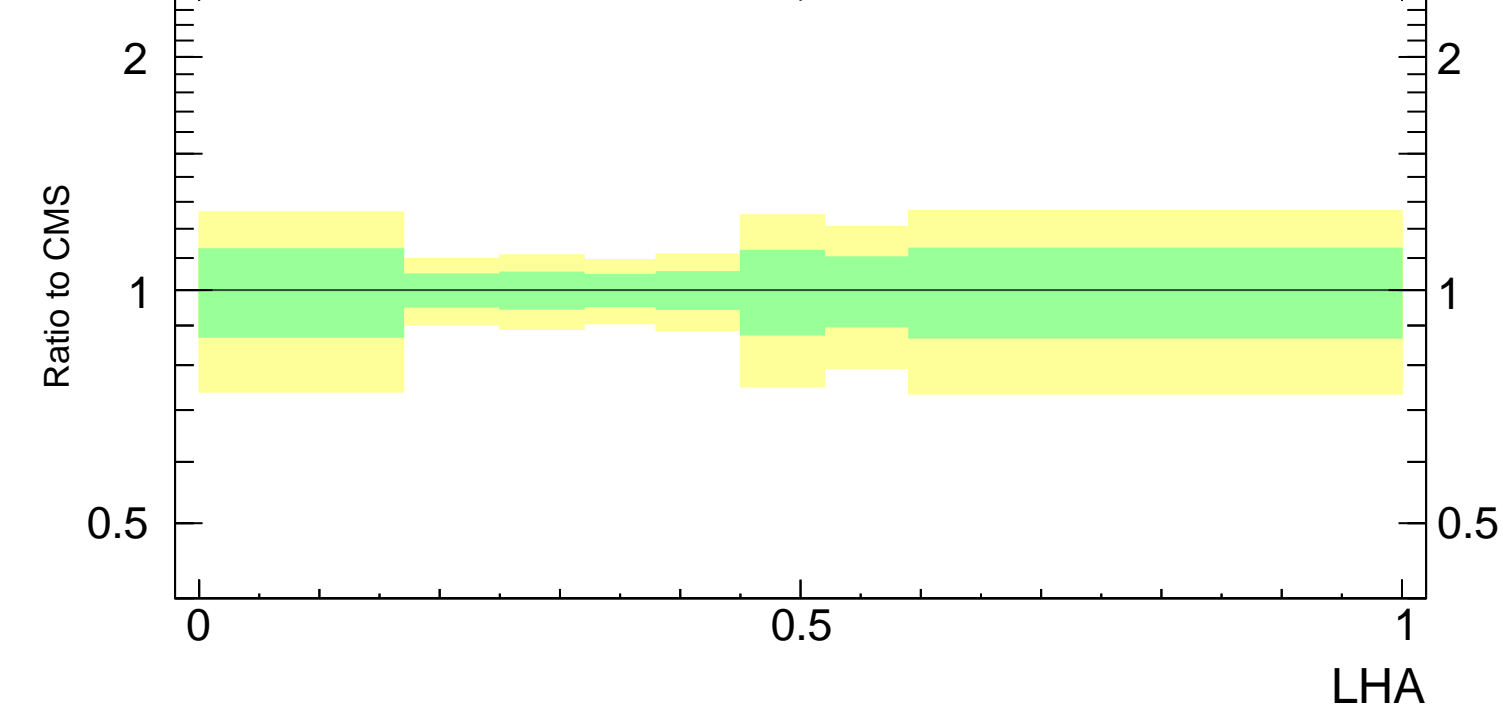

LHA $\lambda_{0.5}^1$ (CMS jet substructure)

- CMS
- ▲ Pythia 8.308 default
- -▲ Pythia 8.308 default-CD
- -▲ Pythia 8.308 default-DL
- ⋯▲ Pythia 8.308 default-MBR

Rivet 3.1.10, ≥ 3.2M events
mcplots.cern.ch [arXiv:1306.3436]