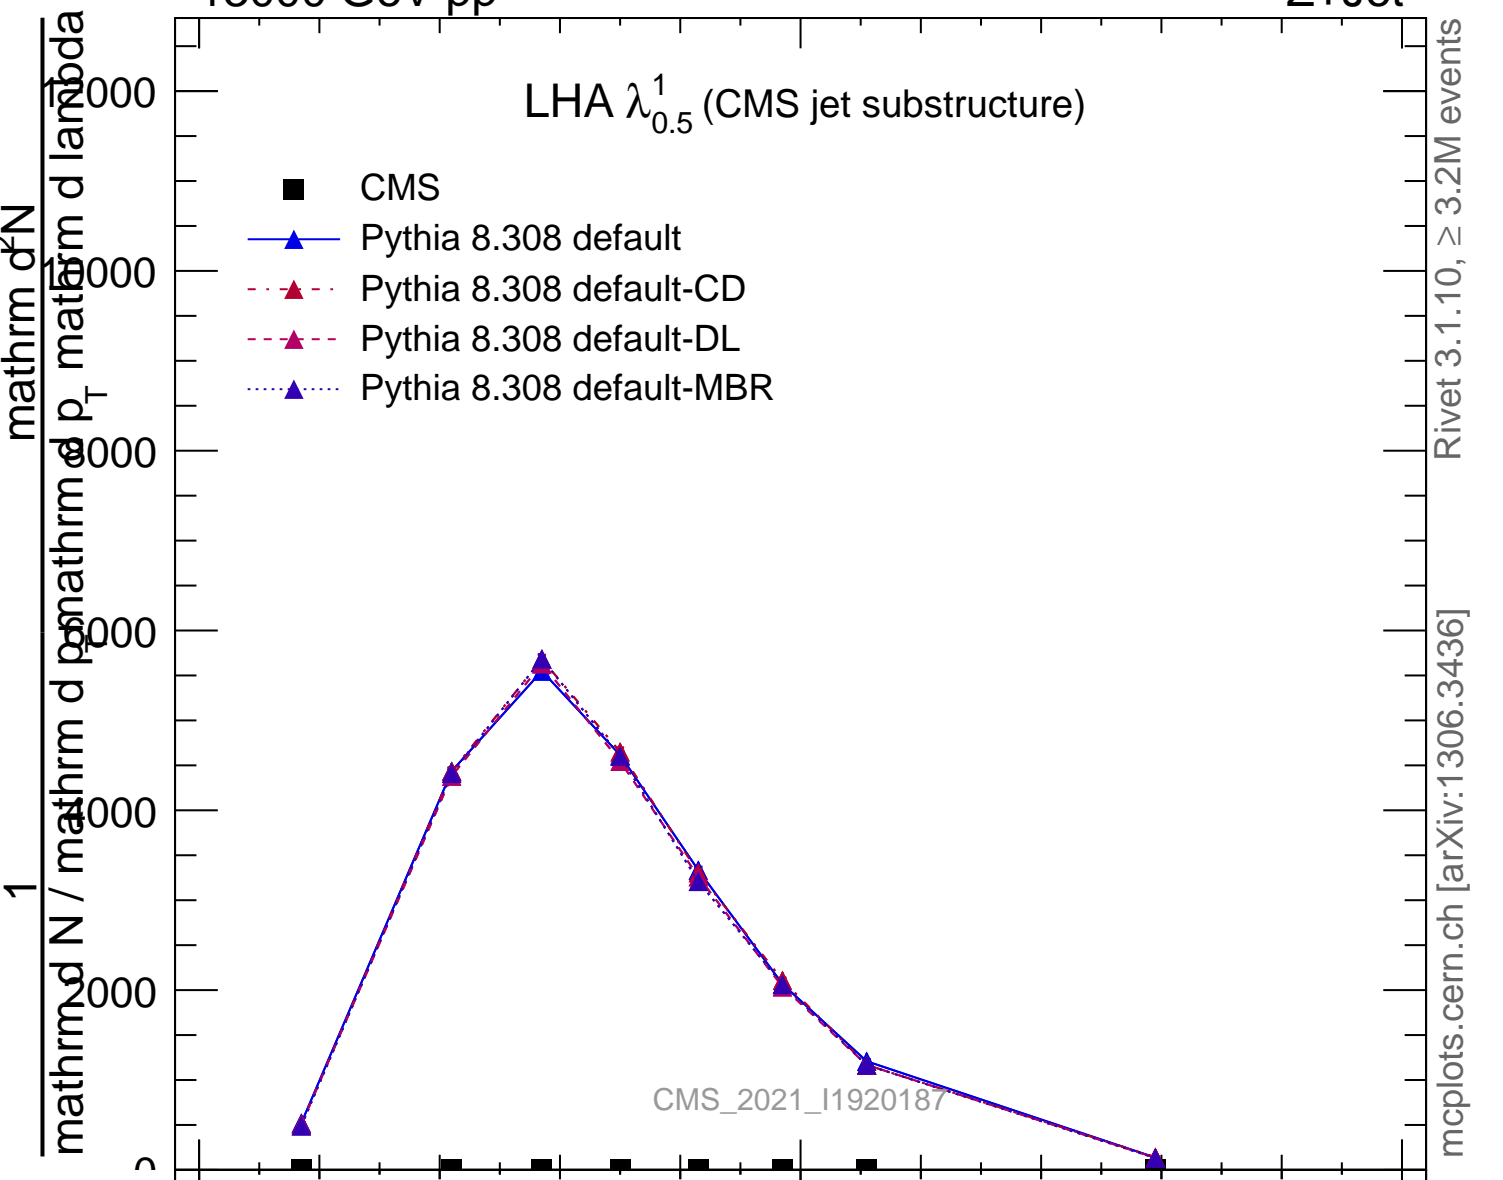

LHA $\lambda_{0.5}^1$ (CMS jet substructure)

- CMS
- ▲ Pythia 8.308 default
- -▲ Pythia 8.308 default-CD
- -▲ Pythia 8.308 default-DL
- ⋯▲ Pythia 8.308 default-MBR

Rivet 3.1.10, ≥ 3.2M events
mcplots.cern.ch [arXiv:1306.3436]