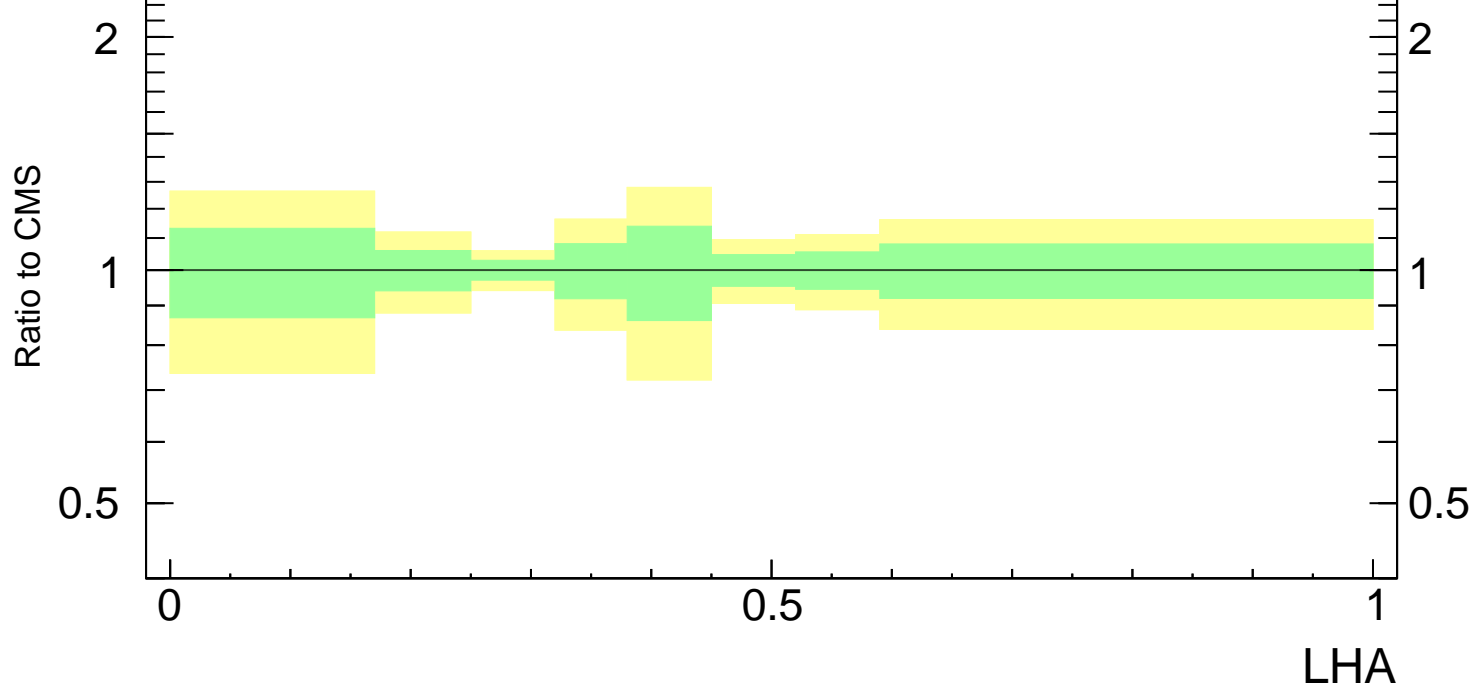

LHA $\lambda_{0.5}^1$ (CMS jet substructure)

- CMS
- ▲ Pythia 8.308 default
- -▲ Pythia 8.308 default-CD
- -▲ Pythia 8.308 default-DL
- ⋯▲ Pythia 8.308 default-MBR

Rivet 3.1.10, ≥ 3.1M events

mcplots.cern.ch [arXiv:1306.3436]