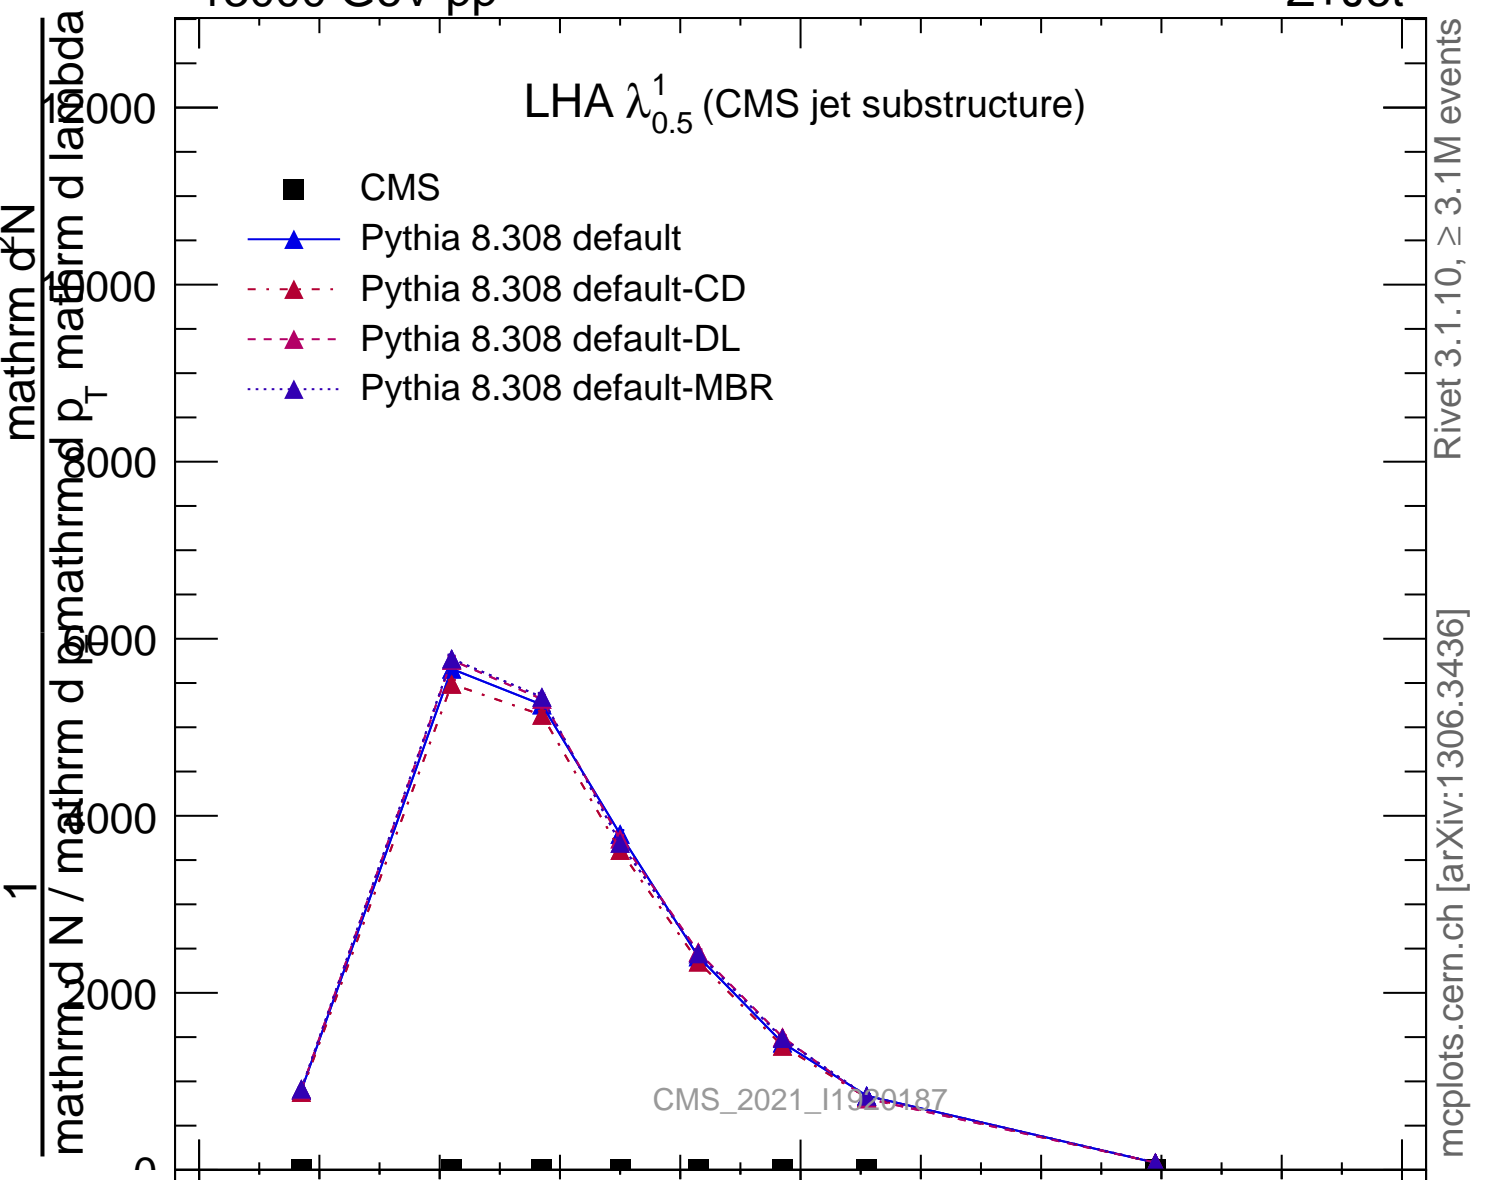

LHA $\lambda_{0.5}^1$ (CMS jet substructure)

- CMS
- ▲ Pythia 8.308 default
- -▲ Pythia 8.308 default-CD
- -▲ Pythia 8.308 default-DL
- ⋯▲ Pythia 8.308 default-MBR

Rivet 3.1.10, ≥ 3.1M events

mcplots.cern.ch [arXiv:1306.3436]