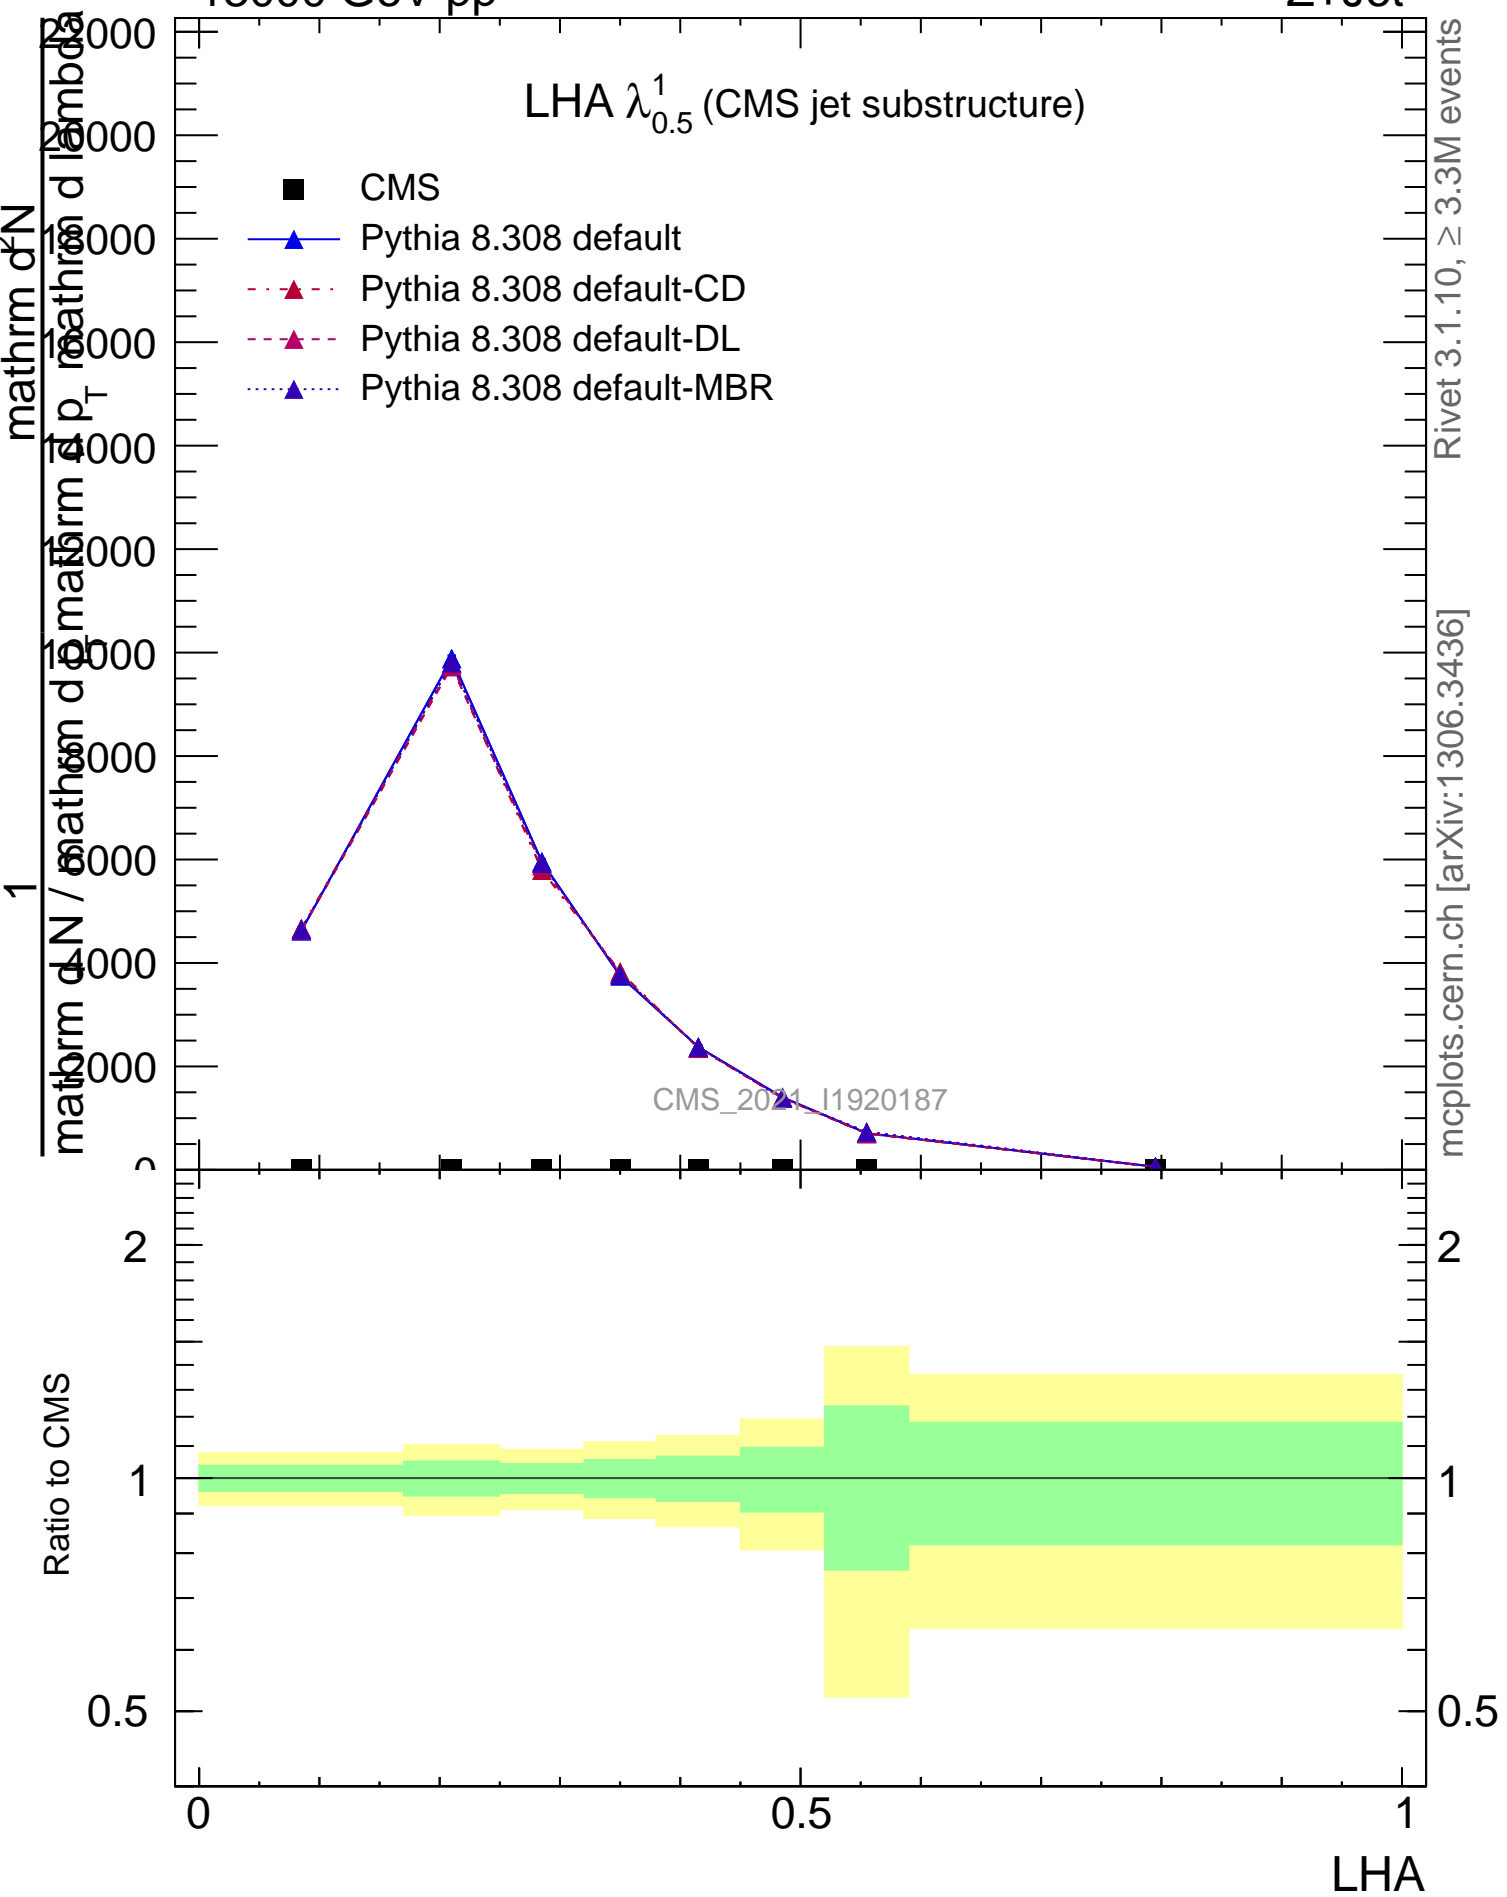

LHA $\lambda_{0.5}^1$ (CMS jet substructure)

- CMS
- ▲ Pythia 8.308 default
- ▲ Pythia 8.308 default-CD
- ▲ Pythia 8.308 default-DL
- ▲ Pythia 8.308 default-MBR

Rivet 3.1.10, $\geq 3.3M$ events

mcplots.cern.ch [arXiv:1306.3436]

2

1

0.5

LHA