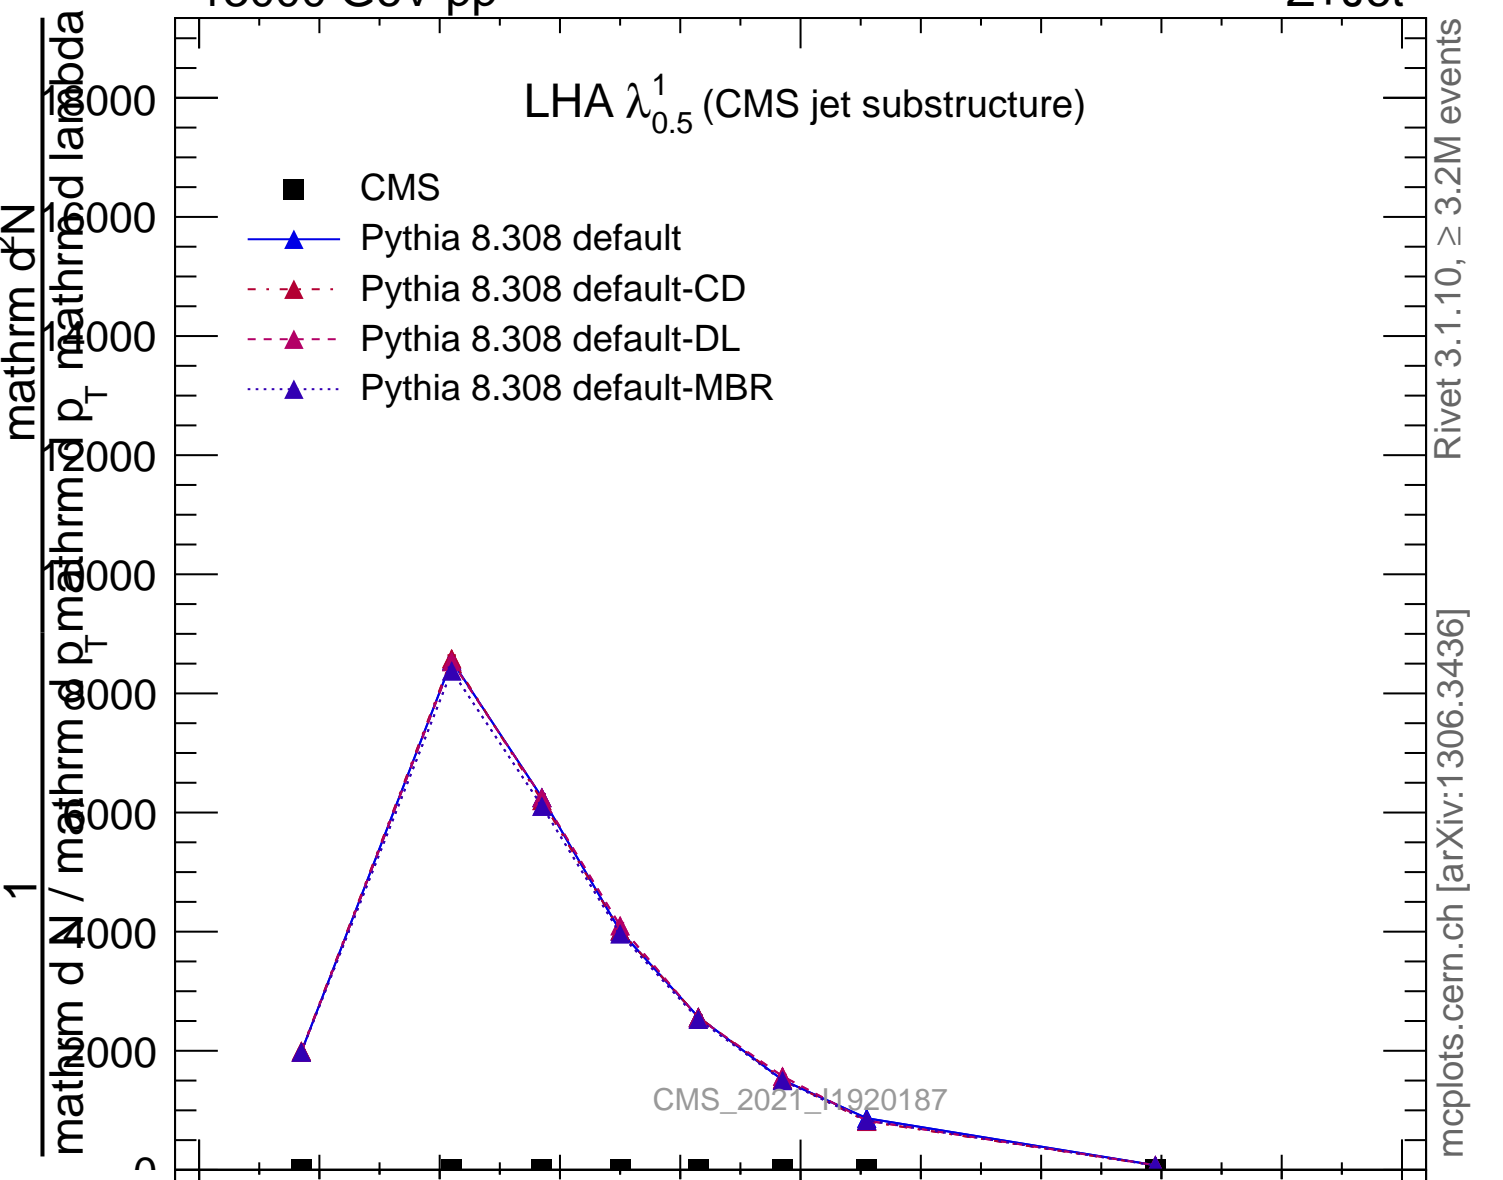

LHA $\lambda_{0.5}^1$ (CMS jet substructure)

- CMS
- ▲ Pythia 8.308 default
- -▲ Pythia 8.308 default-CD
- -▲ Pythia 8.308 default-DL
- ⋯▲ Pythia 8.308 default-MBR

Ratio to CMS

0.5

1

2

0

0.5

1

LHA

mcplots.cern.ch [arXiv:1306.3436]

Rivet 3.1.10, $\geq 3.2M$ events