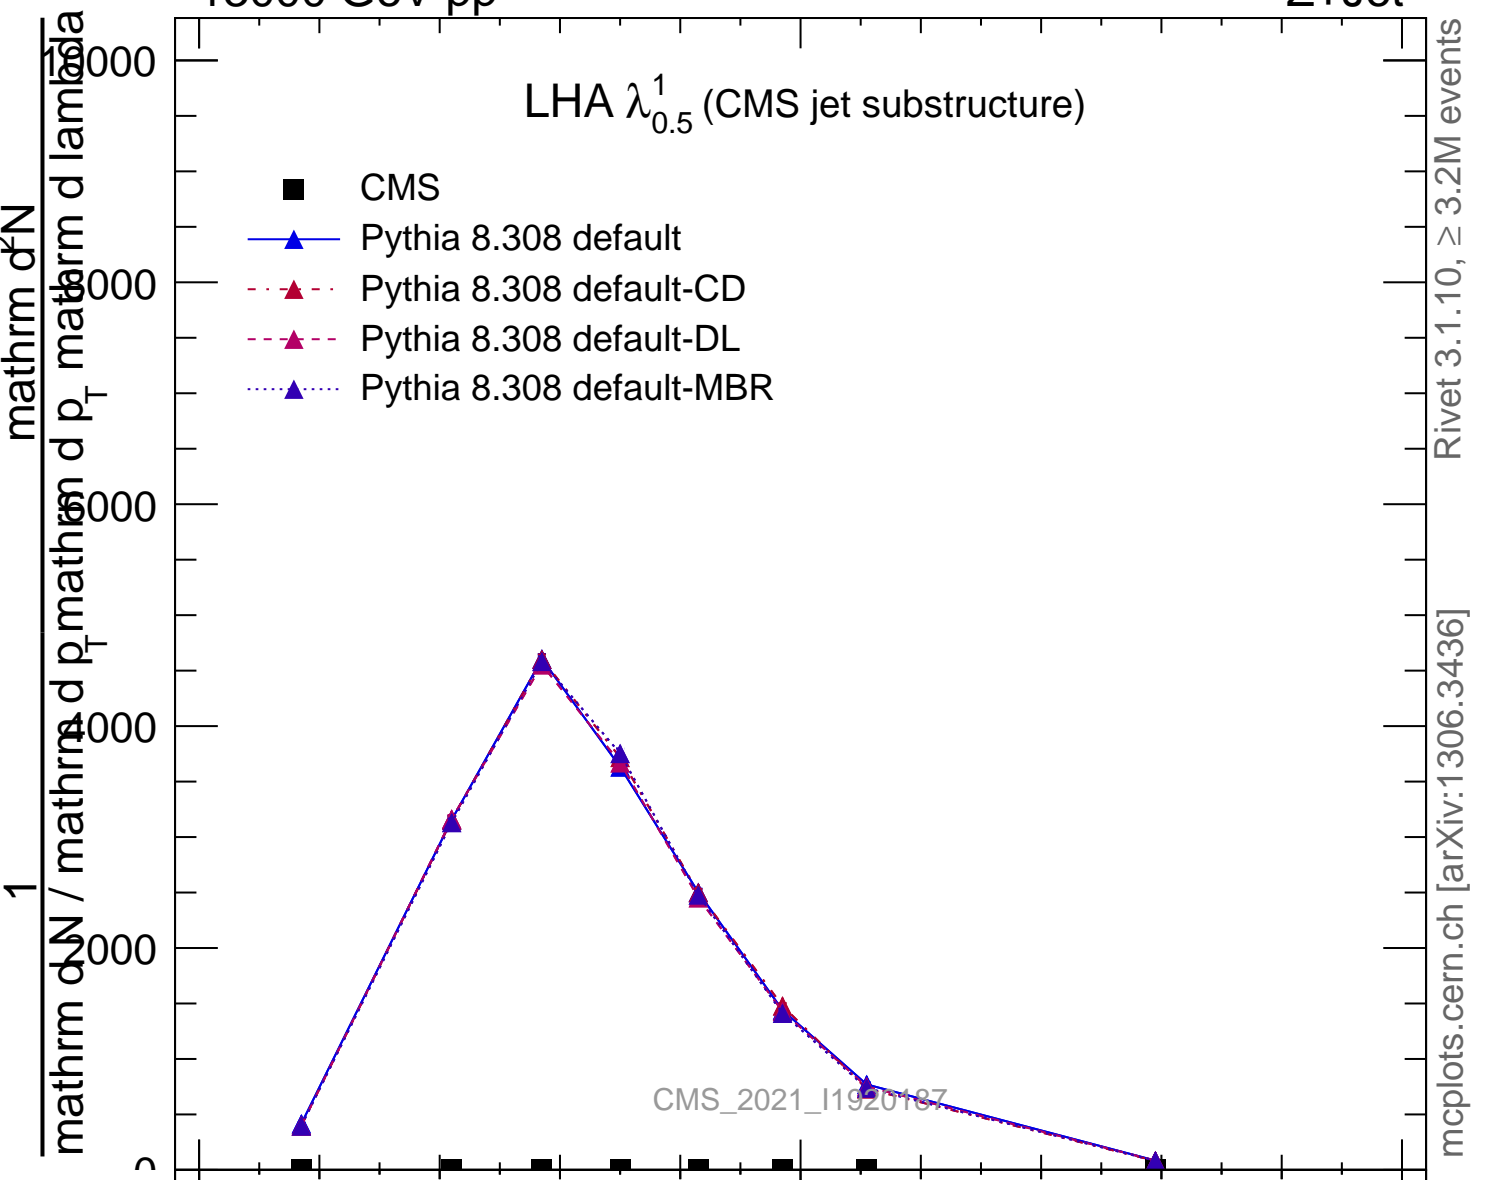

LHA $\lambda_{0.5}^1$ (CMS jet substructure)

- CMS
- ▲ Pythia 8.308 default
- -▲ Pythia 8.308 default-CD
- -▲ Pythia 8.308 default-DL
- ⋯▲ Pythia 8.308 default-MBR

CMS_2021_I1920187

mcplots.cern.ch [arXiv:1306.3436]

Rivet 3.1.10, ≥ 3.2M events