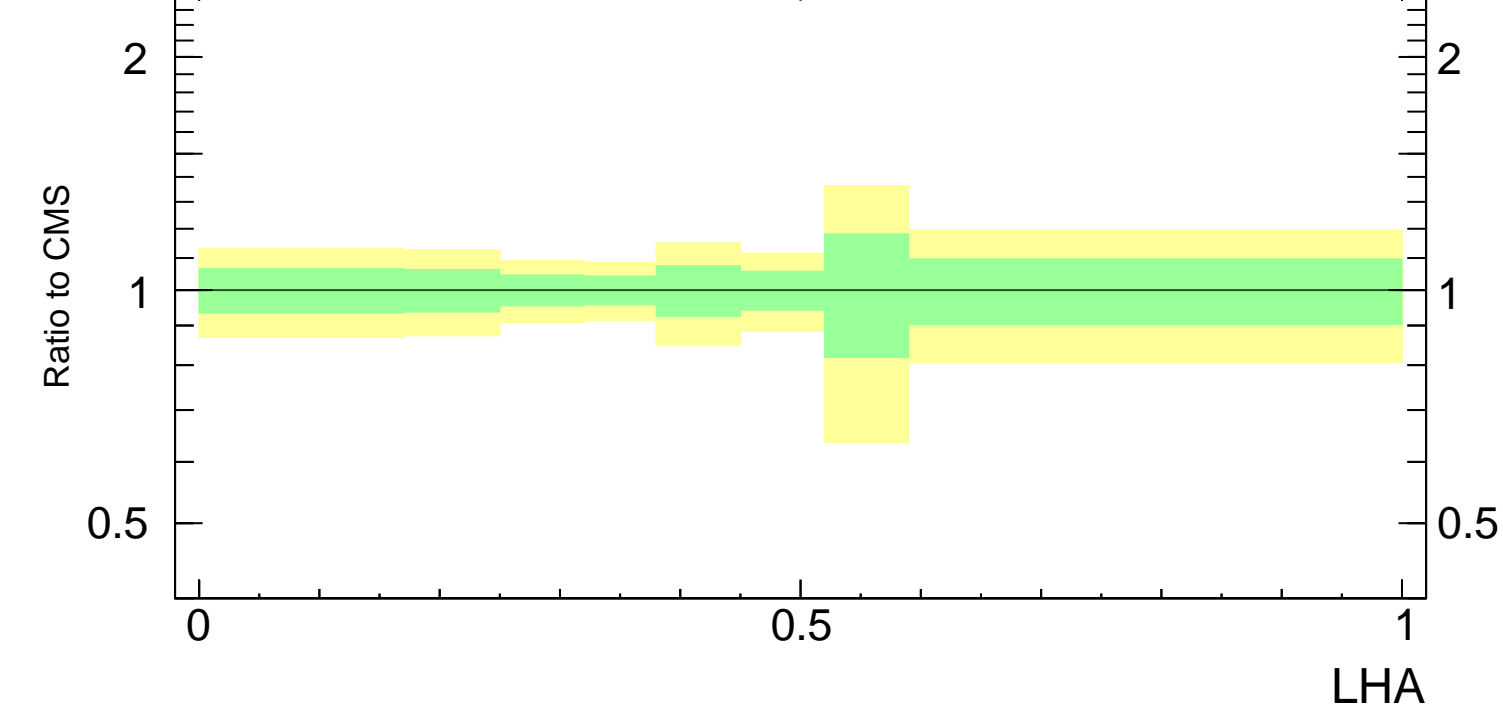

LHA $\lambda_{0.5}^1$ (CMS jet substructure)

- CMS
- ▲ Pythia 8.308 default
- -▲ Pythia 8.308 default-CD
- -▲ Pythia 8.308 default-DL
- ⋯▲ Pythia 8.308 default-MBR

CMS_2021_I1920187

mcplots.cern.ch [arXiv:1306.3436]

Rivet 3.1.10, ≥ 3.2M events