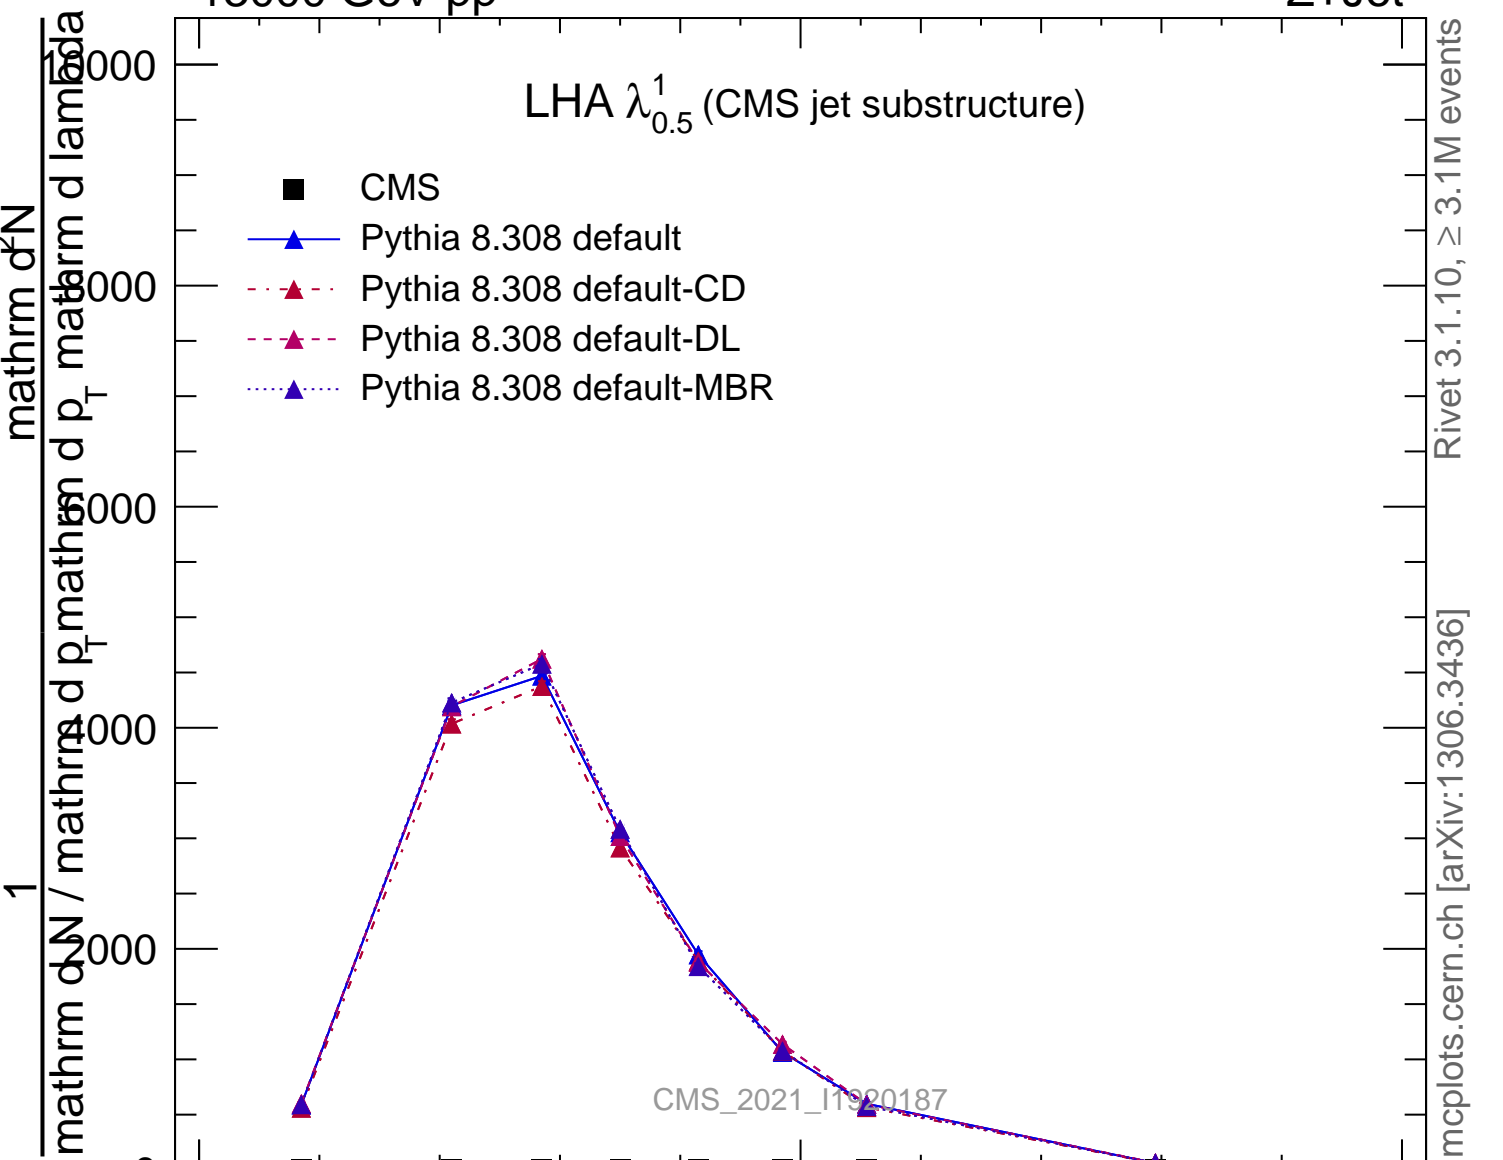

LHA  $\lambda_{0.5}^1$  (CMS jet substructure)

- CMS
- ▲ Pythia 8.308 default
- -▲ Pythia 8.308 default-CD
- -▲ Pythia 8.308 default-DL
- ⋯▲ Pythia 8.308 default-MBR

Rivet 3.1.10,  $\geq 3.1M$  events  
mcplots.cern.ch [arXiv:1306.3436]