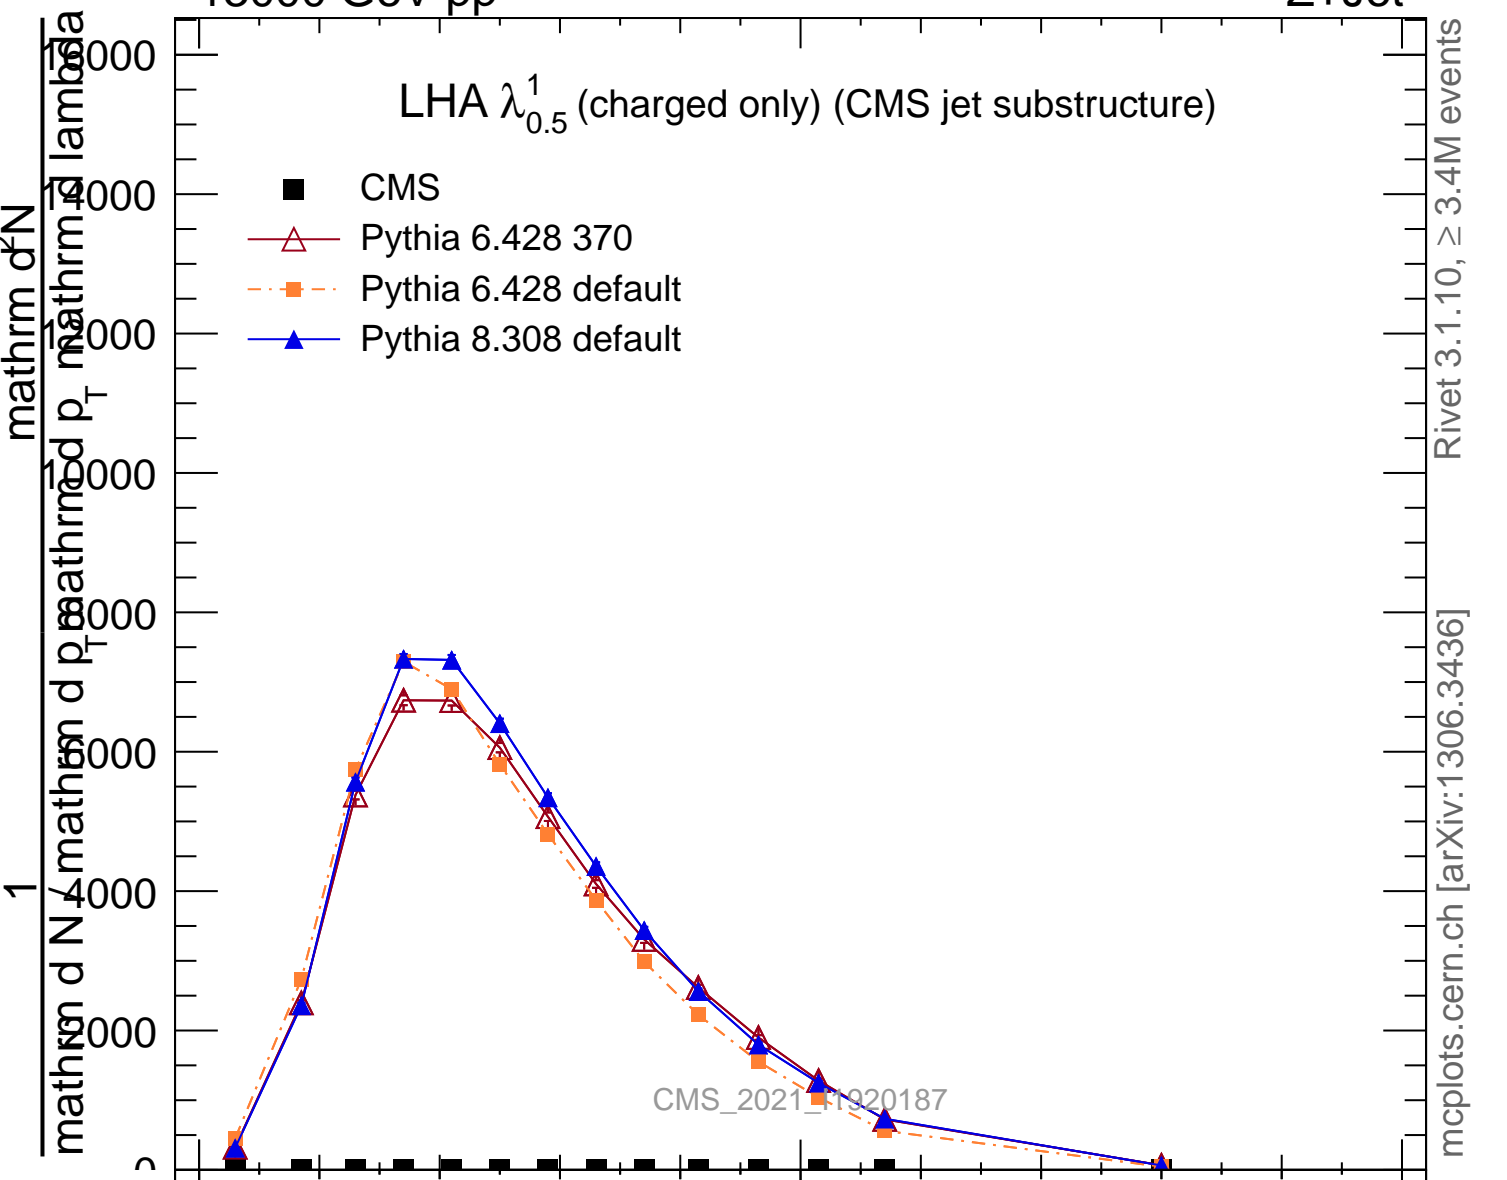

LHA $\lambda_{0.5}^1$ (charged only) (CMS jet substructure)

- CMS
- △ Pythia 6.428 370
- Pythia 6.428 default
- ▲ Pythia 8.308 default

Rivet 3.1.10, ≥ 3.4M events
mcplots.cern.ch [arXiv:1306.3436]