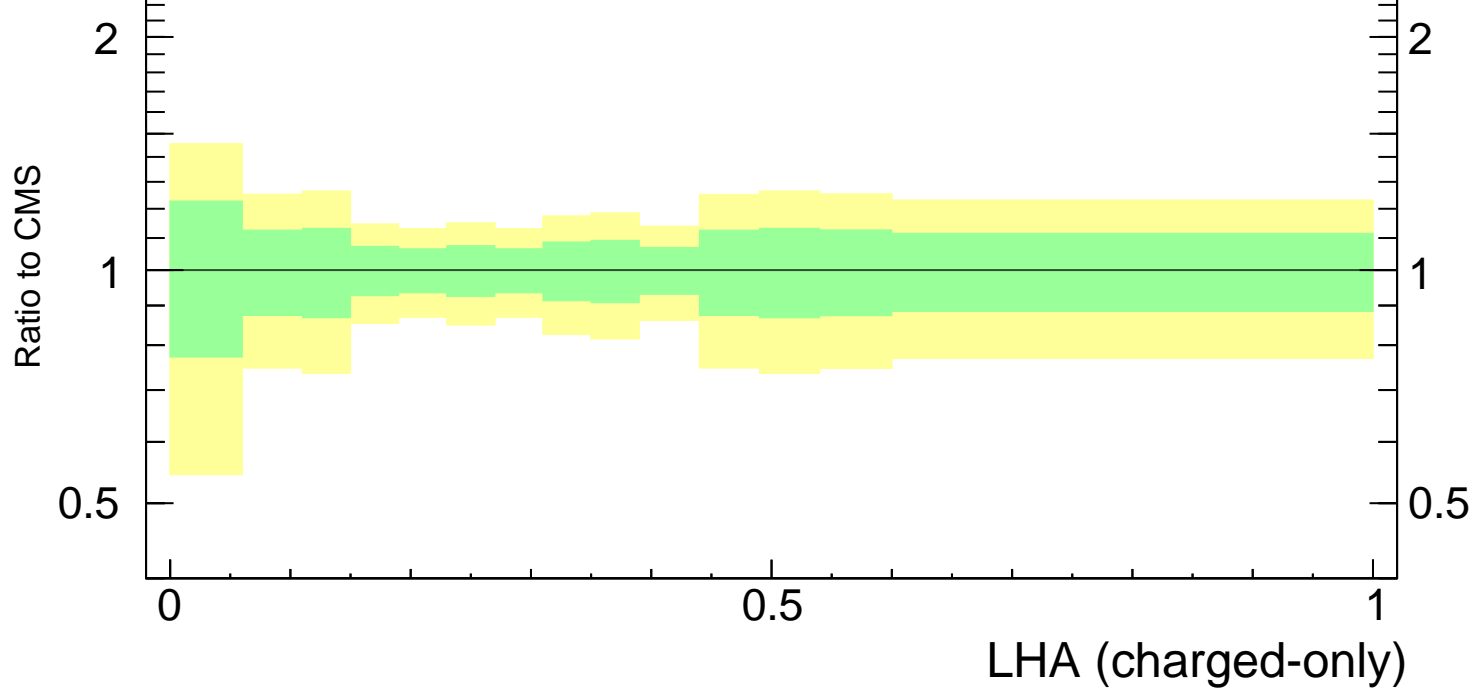

LHA $\lambda_{0.5}^1$ (charged only) (CMS jet substructure)

- CMS
- △ Pythia 6.428 370
- Pythia 6.428 default
- ▲ Pythia 8.308 default

Rivet 3.1.10, ≥ 3.4M events
mcplots.cern.ch [arXiv:1306.3436]