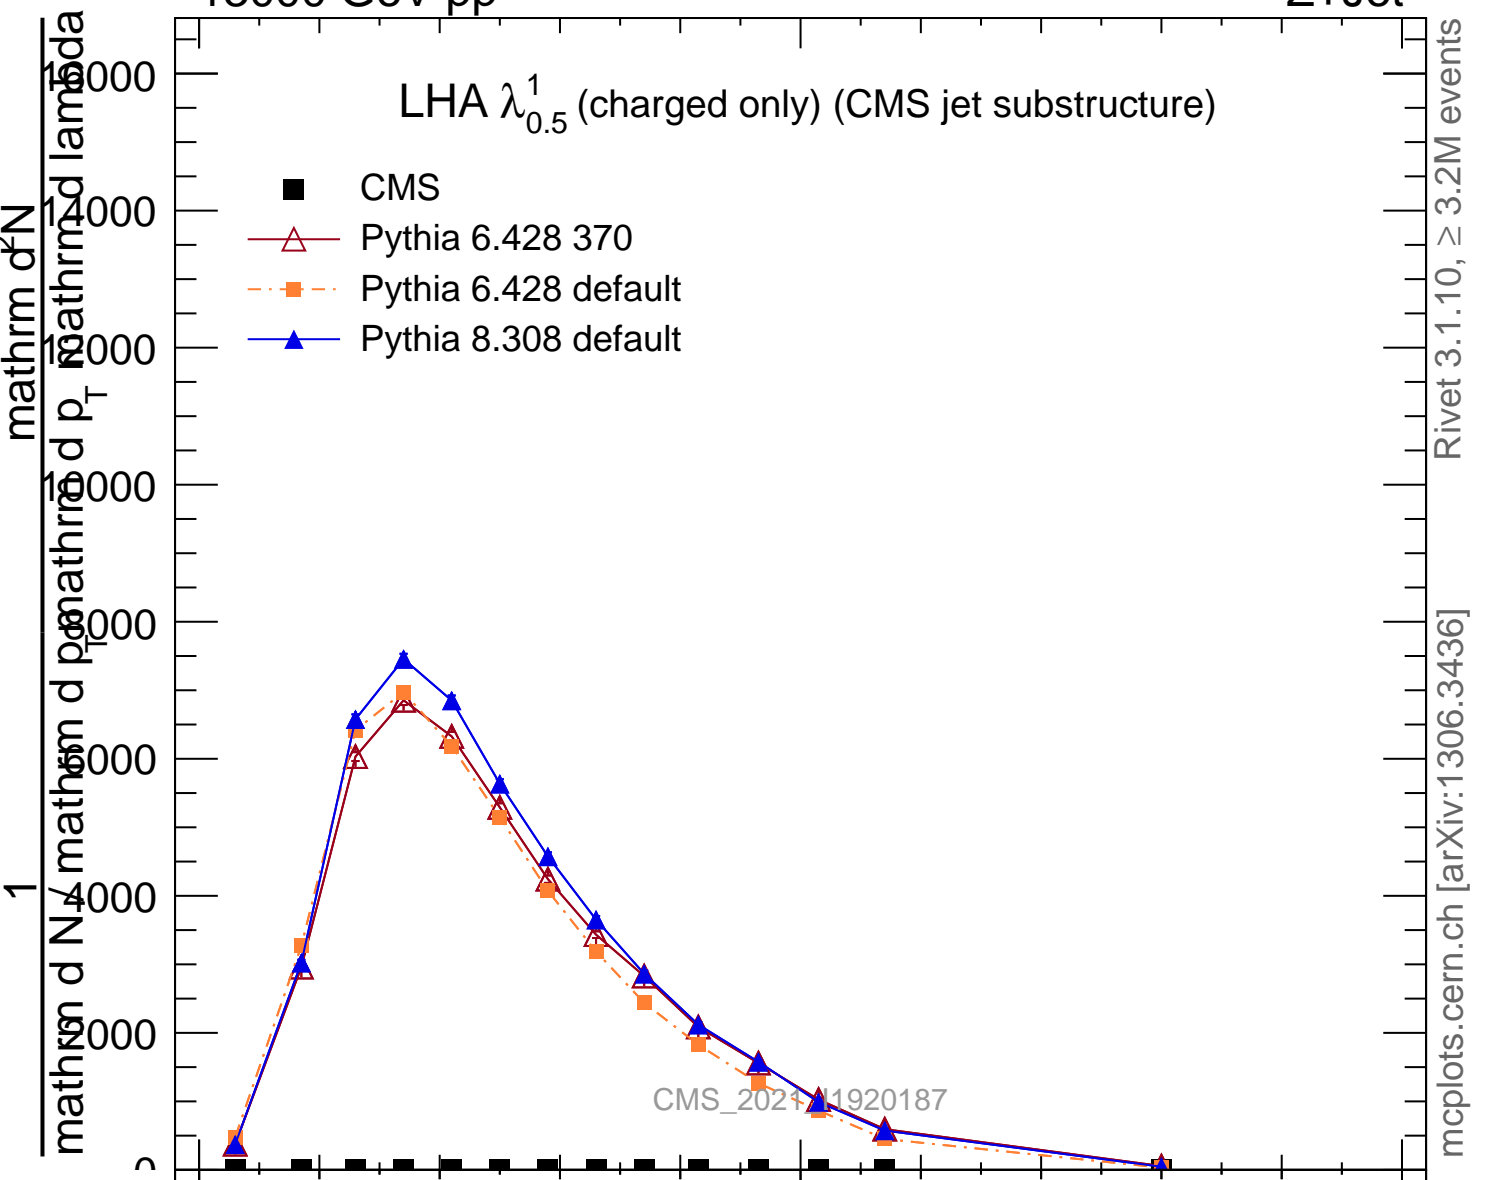

LHA $\lambda_{0.5}^1$ (charged only) (CMS jet substructure)

- CMS
- △ Pythia 6.428 370
- Pythia 6.428 default
- ▲ Pythia 8.308 default

Rivet 3.1.10, ≥ 3.2M events

mcplots.cern.ch [arXiv:1306.3436]