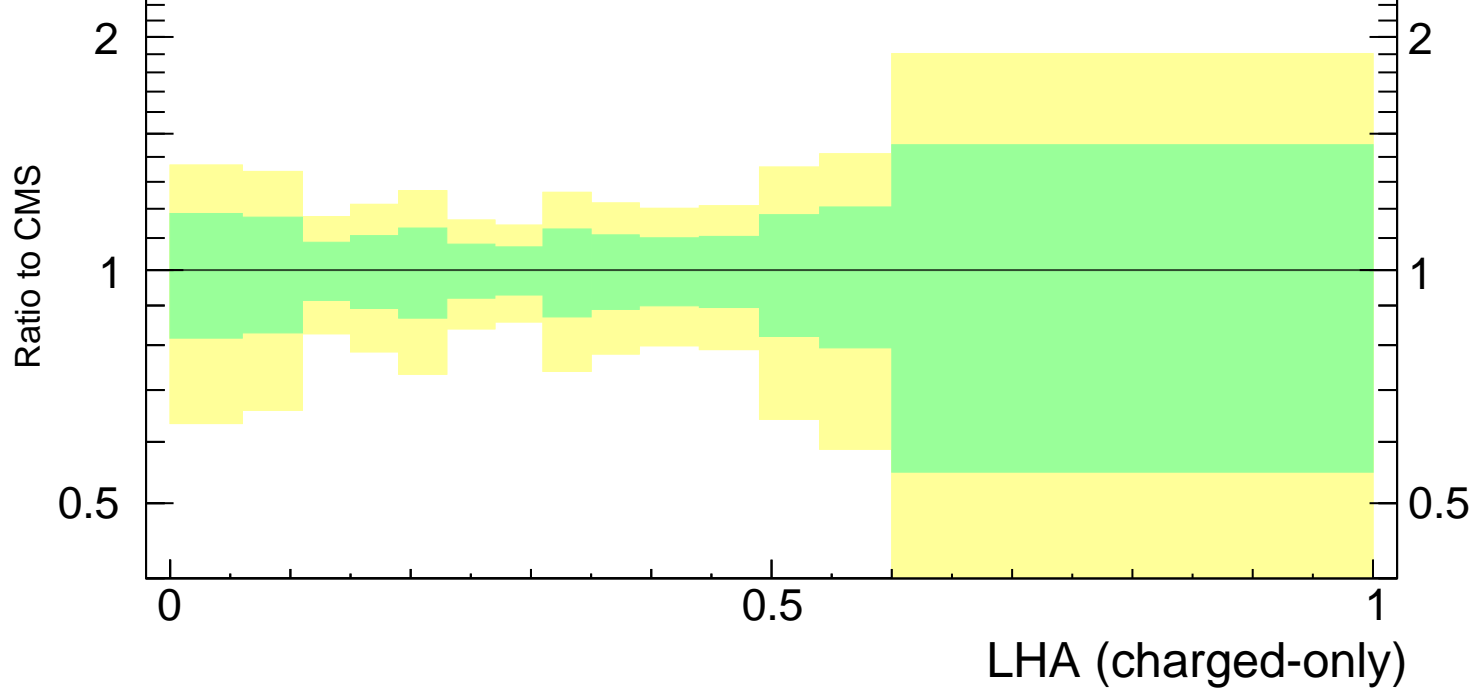

LHA $\lambda_{0.5}^1$ (charged only) (CMS jet substructure)

- CMS
- △ Pythia 6.428 370
- Pythia 6.428 default
- ▲ Pythia 8.308 default

Rivet 3.1.10, ≥ 3.2M events

mcplots.cern.ch [arXiv:1306.3436]