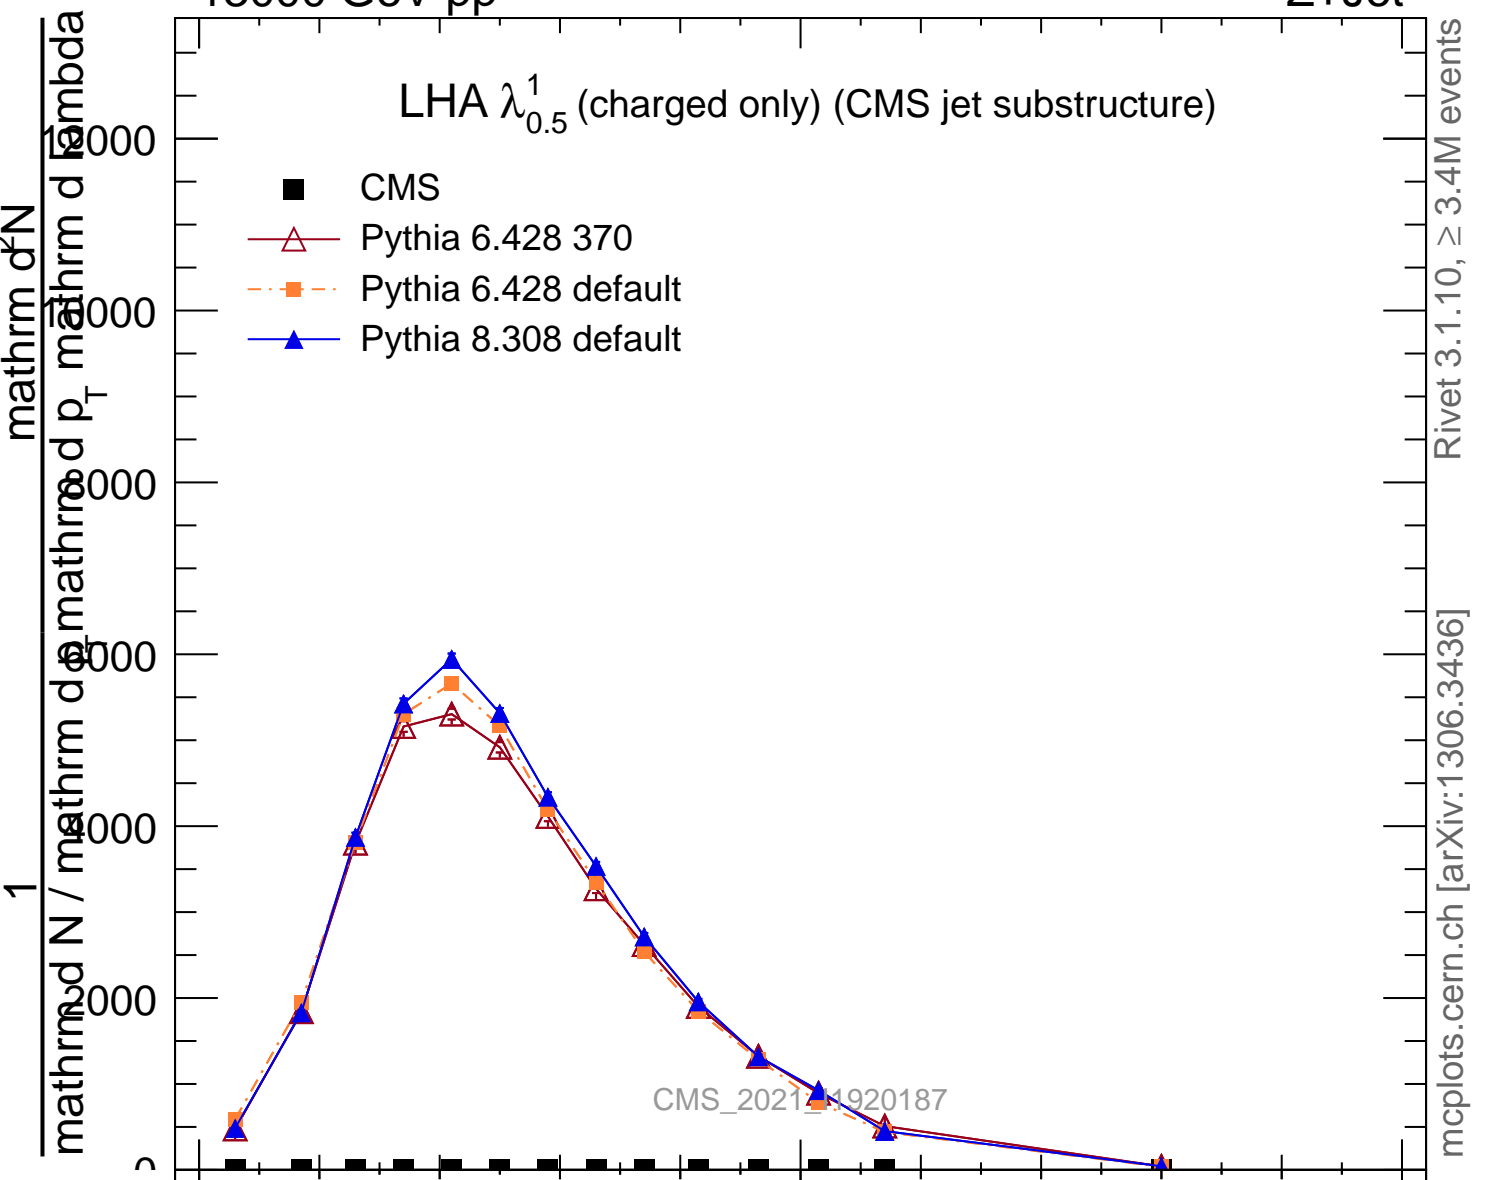

LHA  $\lambda_{0.5}^1$  (charged only) (CMS jet substructure)

- CMS
- △ Pythia 6.428 370
- Pythia 6.428 default
- ▲ Pythia 8.308 default

mcplots.cern.ch [arXiv:1306.3436]

Rivet 3.1.10, ≥ 3.4M events