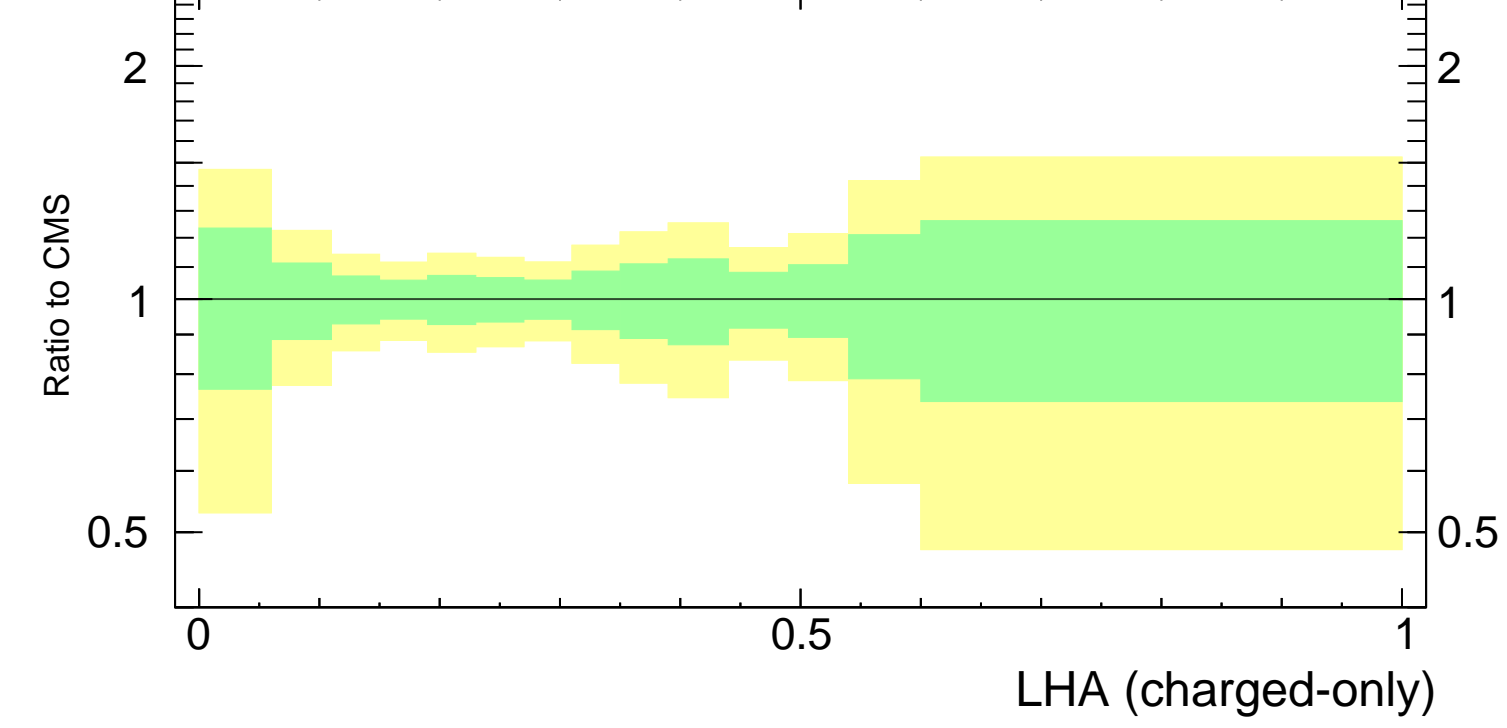

LHA  $\lambda_{0.5}^1$  (charged only) (CMS jet substructure)

- CMS
- △ Pythia 6.428 370
- Pythia 6.428 default
- ▲ Pythia 8.308 default

mcplots.cern.ch [arXiv:1306.3436]

Rivet 3.1.10, ≥ 3.4M events