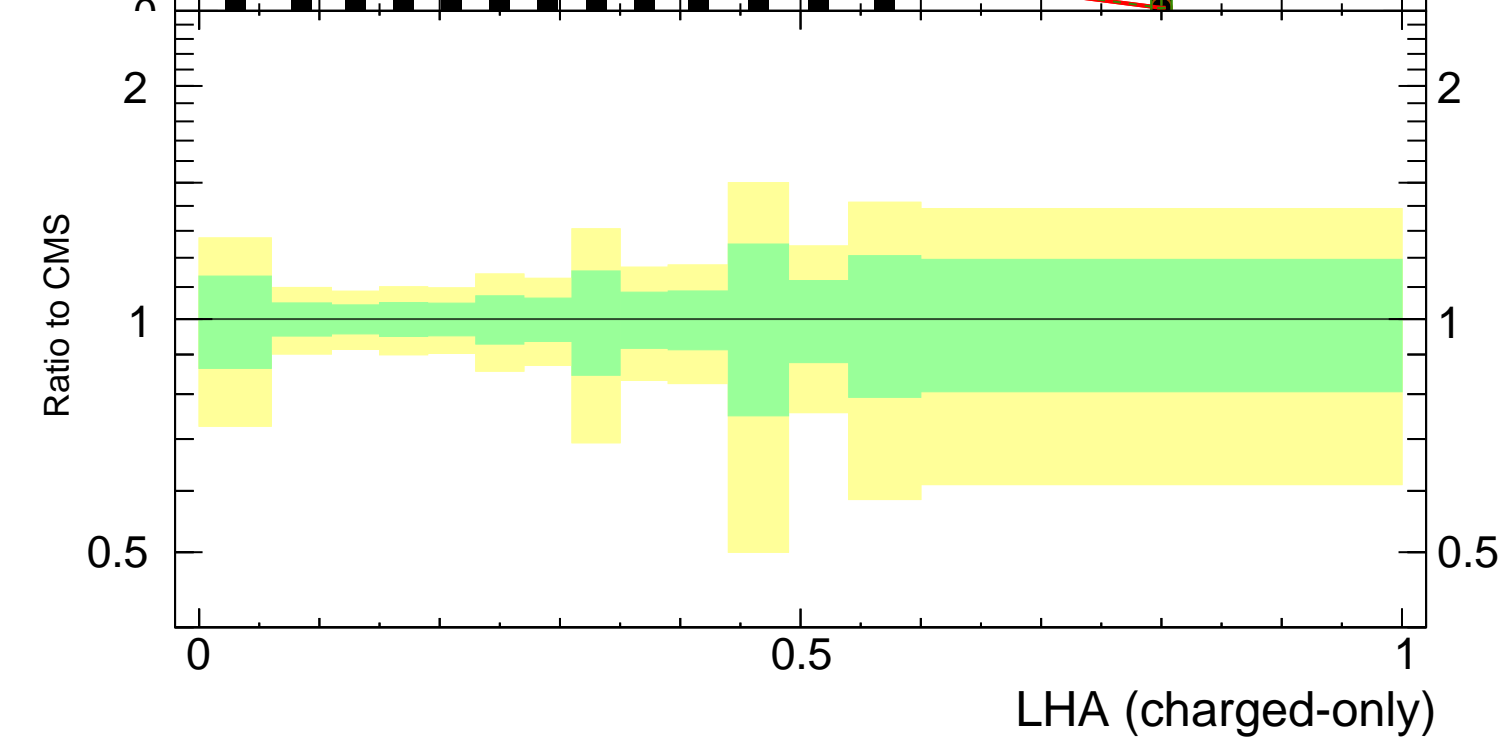

LHA $\lambda_{0.5}^1$ (charged only) (CMS jet substructure)

- CMS
- Herwig++ 2.7.1 default
- Herwig++ 2.7.1 UE-EE-5
- Herwig 7.2.1 default

Rivet 3.1.10, ≥ 3.2M events

mcplots.cern.ch [arXiv:1306.3436]