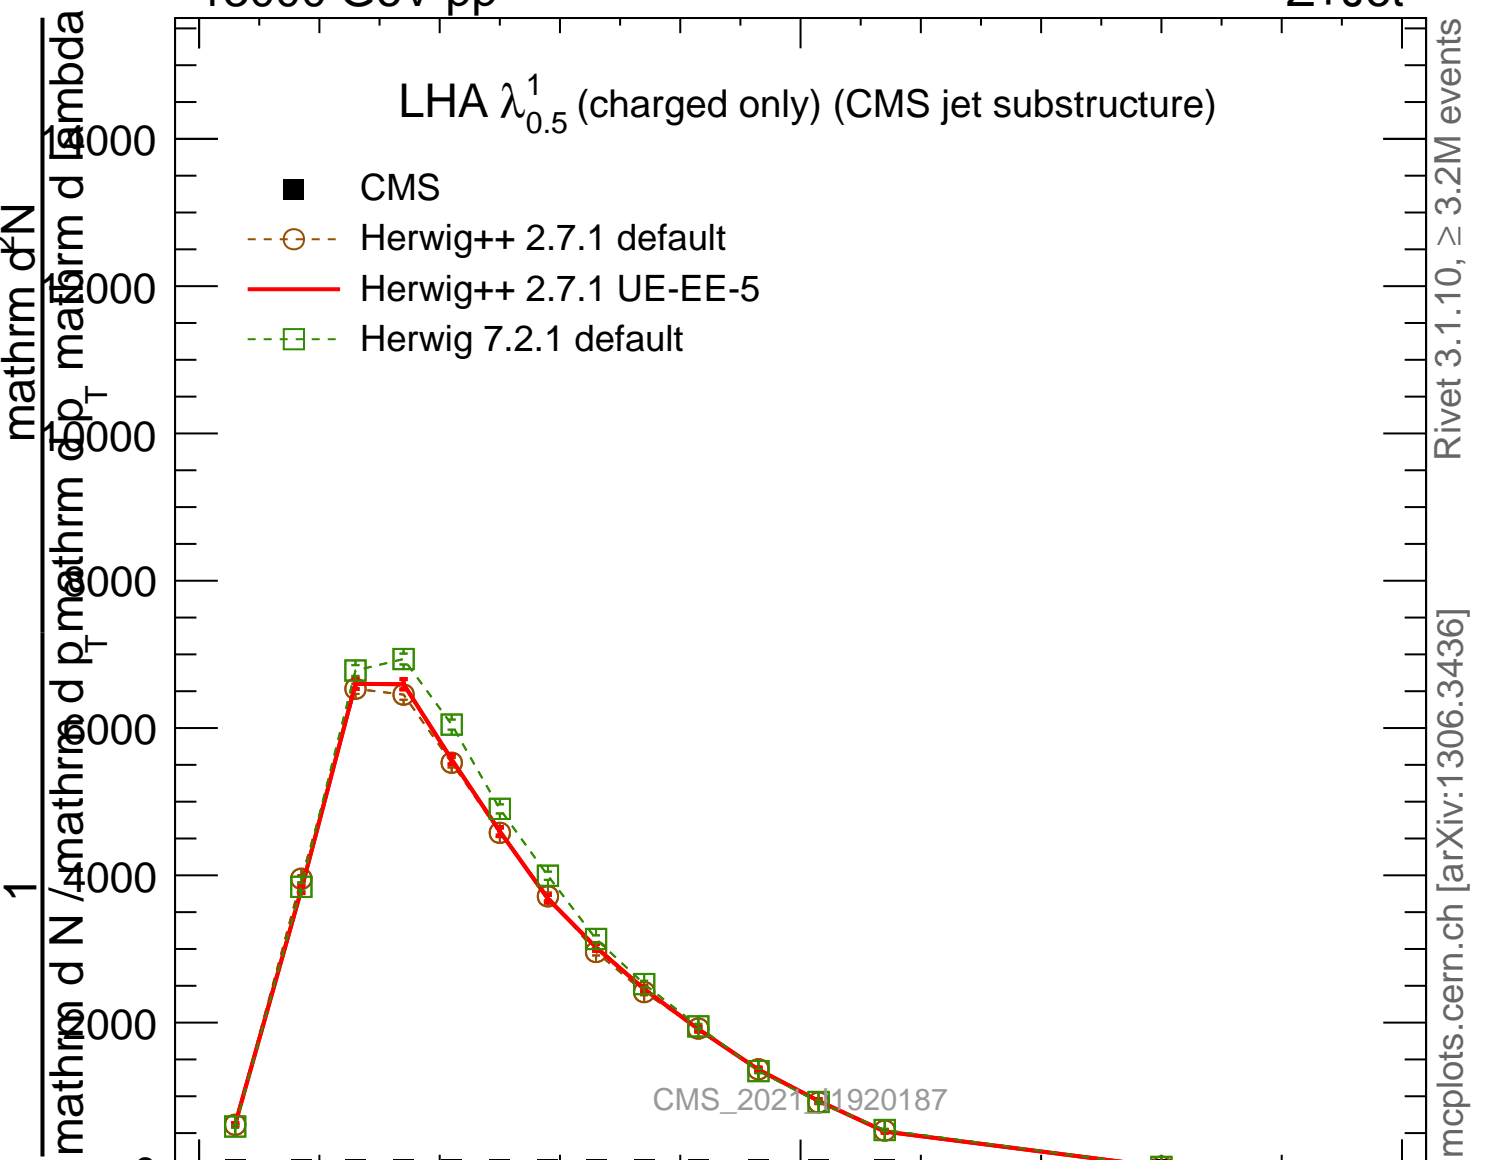

LHA $\lambda_{0.5}^1$ (charged only) (CMS jet substructure)

- CMS
- Herwig++ 2.7.1 default
- Herwig++ 2.7.1 UE-EE-5
- Herwig 7.2.1 default

Rivet 3.1.10, ≥ 3.2M events

mcplots.cern.ch [arXiv:1306.3436]