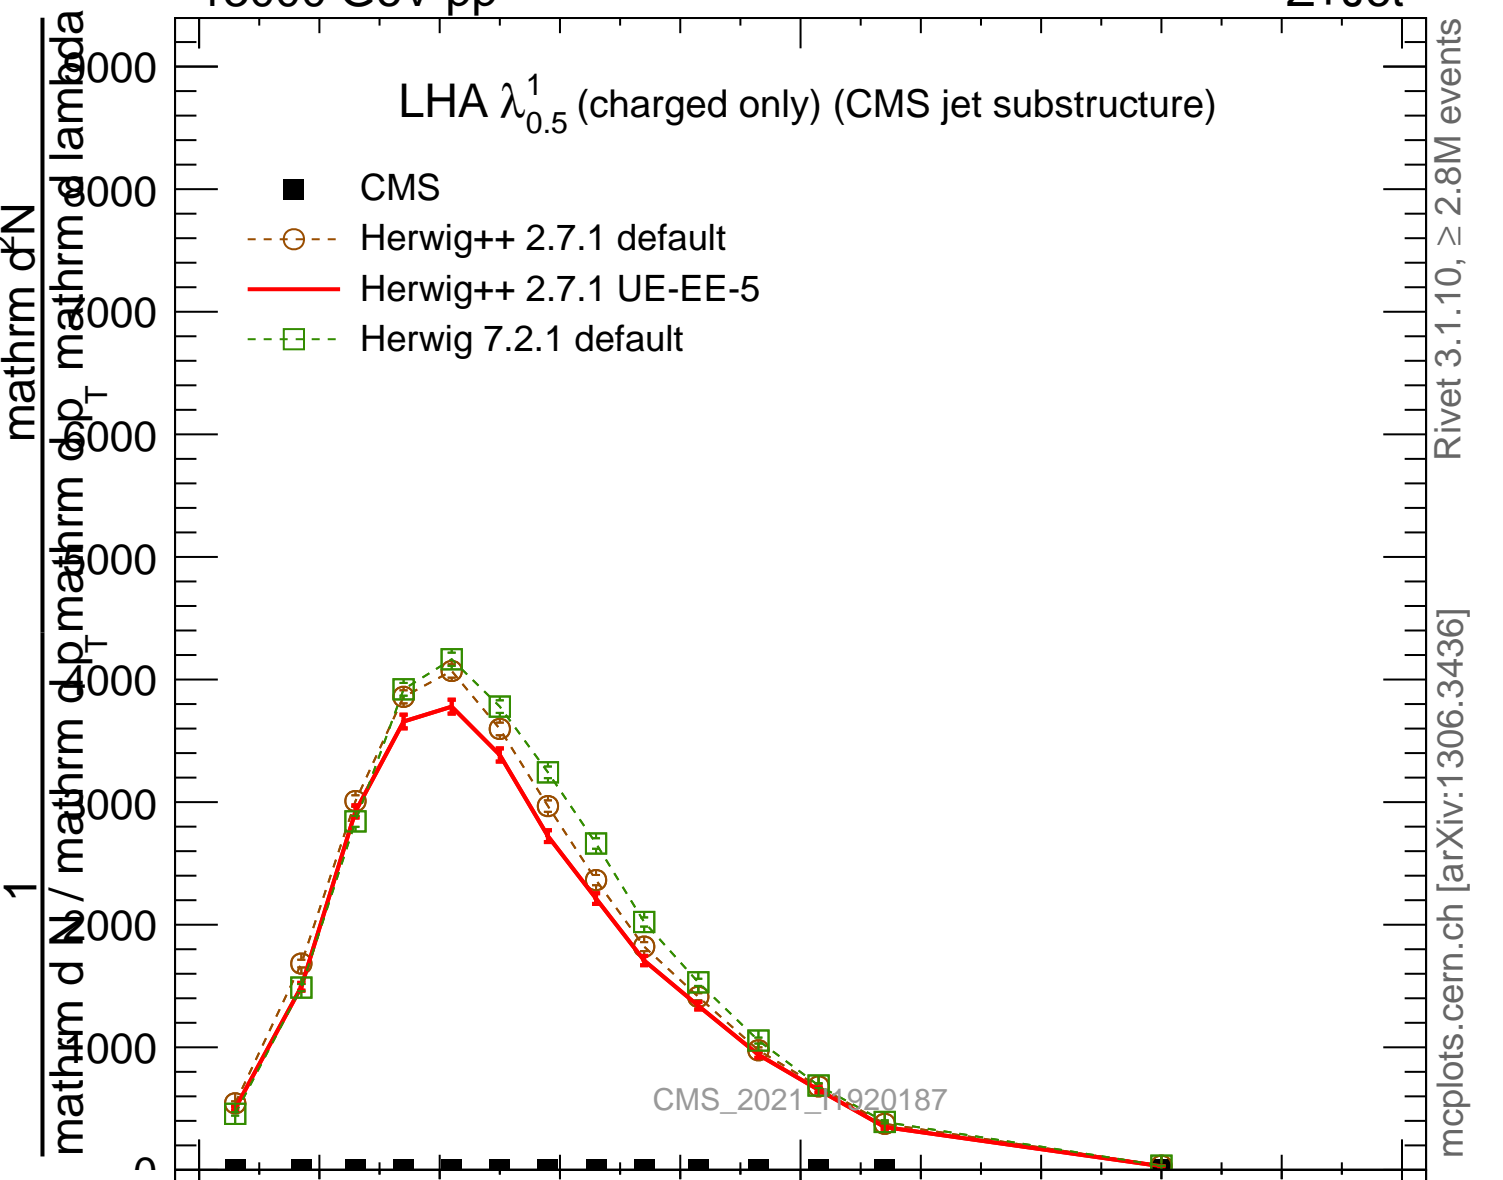

LHA $\lambda_{0.5}^1$ (charged only) (CMS jet substructure)

- CMS
- Herwig++ 2.7.1 default
- Herwig++ 2.7.1 UE-EE-5
- Herwig 7.2.1 default

Rivet 3.1.10, ≥ 2.8M events
mcplots.cern.ch [arXiv:1306.3436]