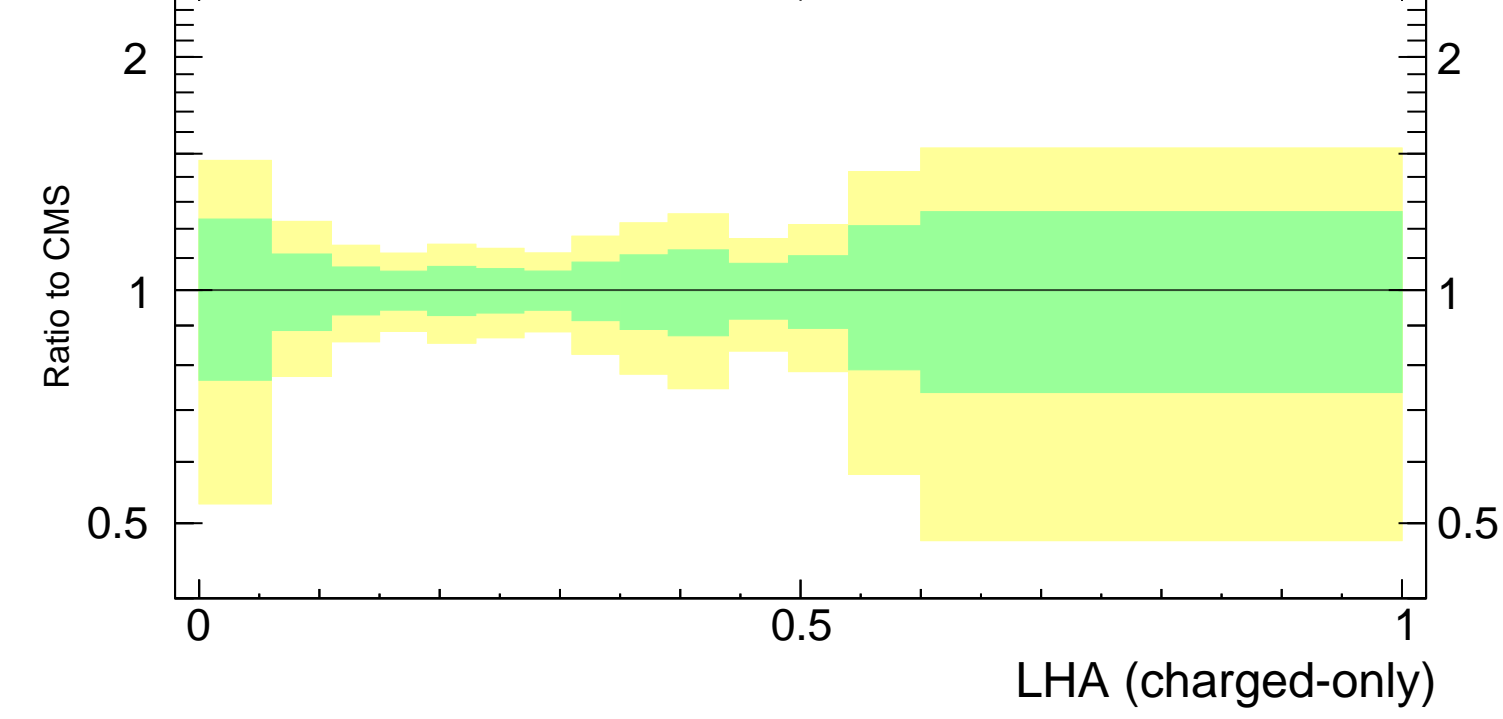

LHA $\lambda_{0.5}^1$ (charged only) (CMS jet substructure)

- CMS
- Herwig++ 2.7.1 default
- Herwig++ 2.7.1 UE-EE-5
- Herwig 7.2.1 default

Rivet 3.1.10, ≥ 2.8M events
mcplots.cern.ch [arXiv:1306.3436]