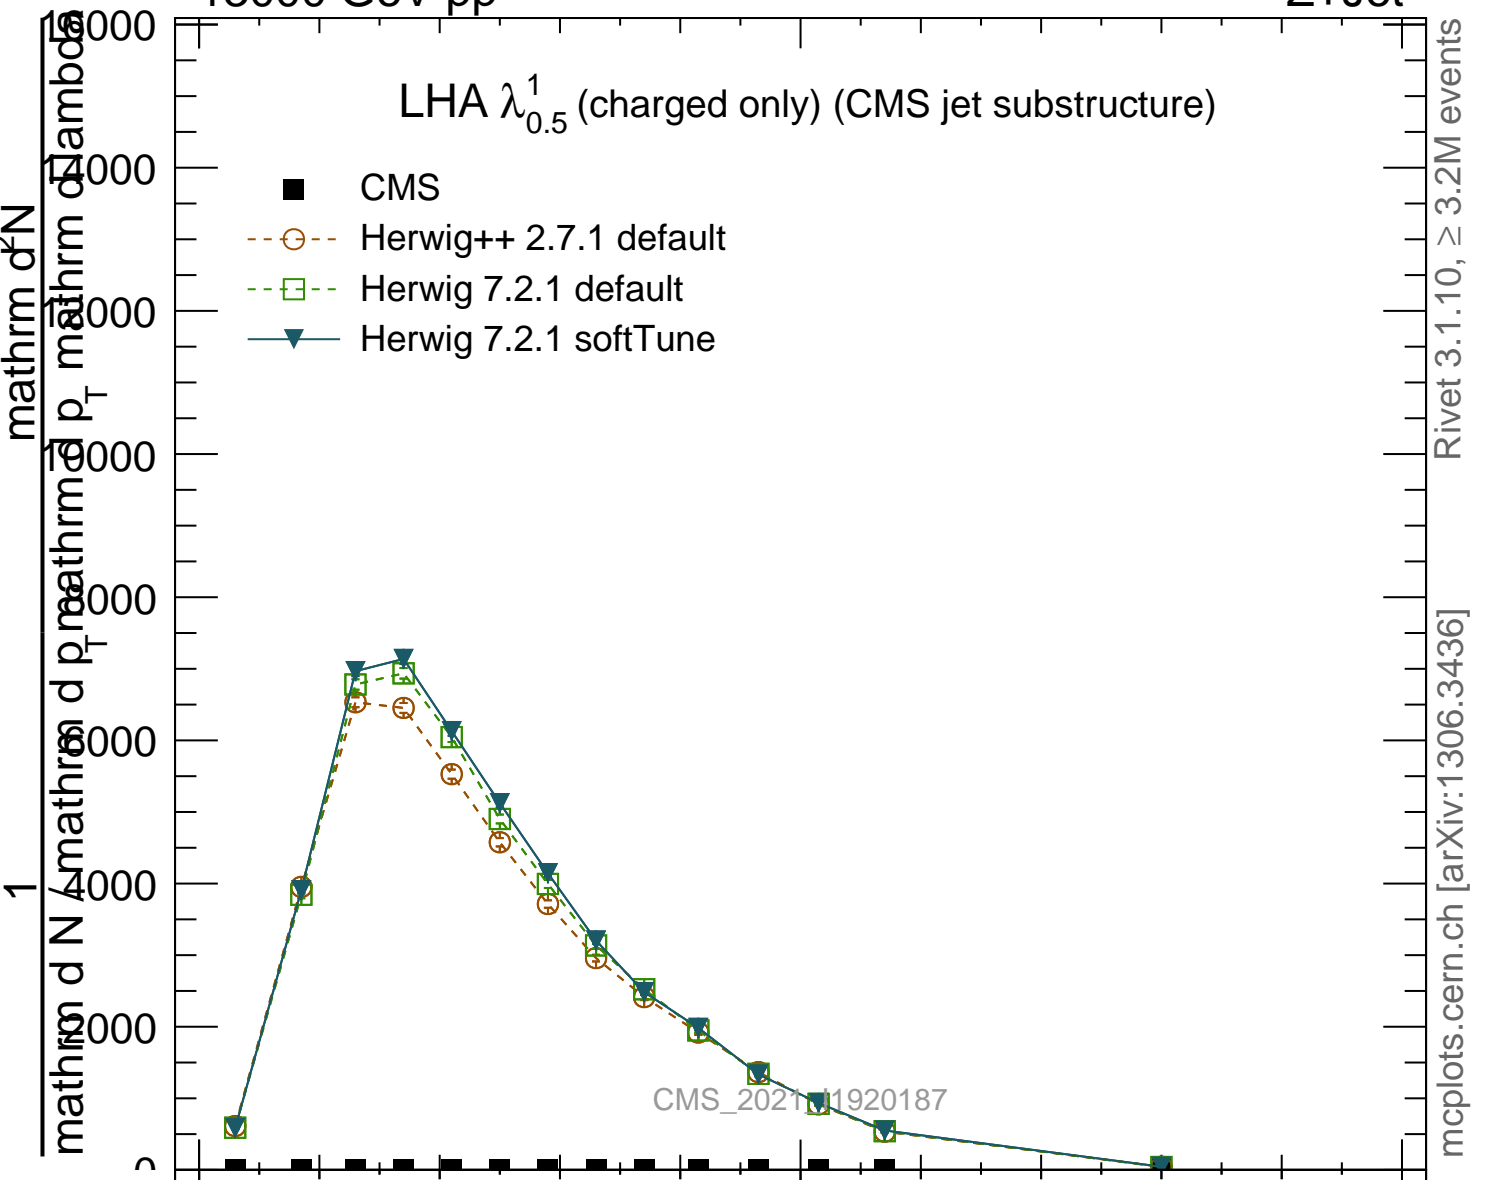

LHA $\lambda_{0.5}^1$ (charged only) (CMS jet substructure)

- CMS
- Herwig++ 2.7.1 default
- Herwig 7.2.1 default
- ▼- Herwig 7.2.1 softTune

CMS_2021_1920187

Rivet 3.1.10, ≥ 3.2M events
mcplots.cern.ch [arXiv:1306.3436]