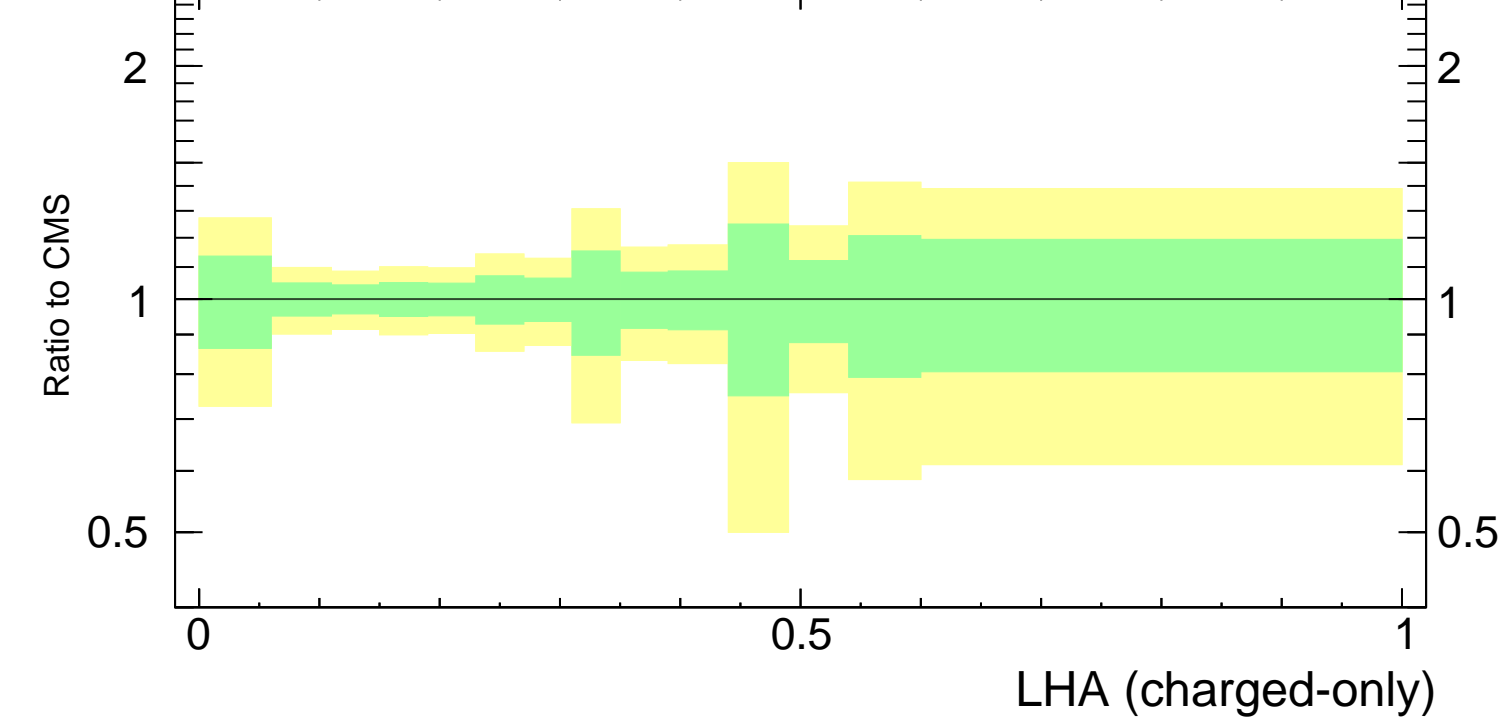

LHA $\lambda_{0.5}^1$ (charged only) (CMS jet substructure)

- CMS
- Herwig++ 2.7.1 default
- Herwig 7.2.1 default
- ▼- Herwig 7.2.1 softTune

CMS_2021_1920187

Rivet 3.1.10, ≥ 3.2M events
mcplots.cern.ch [arXiv:1306.3436]