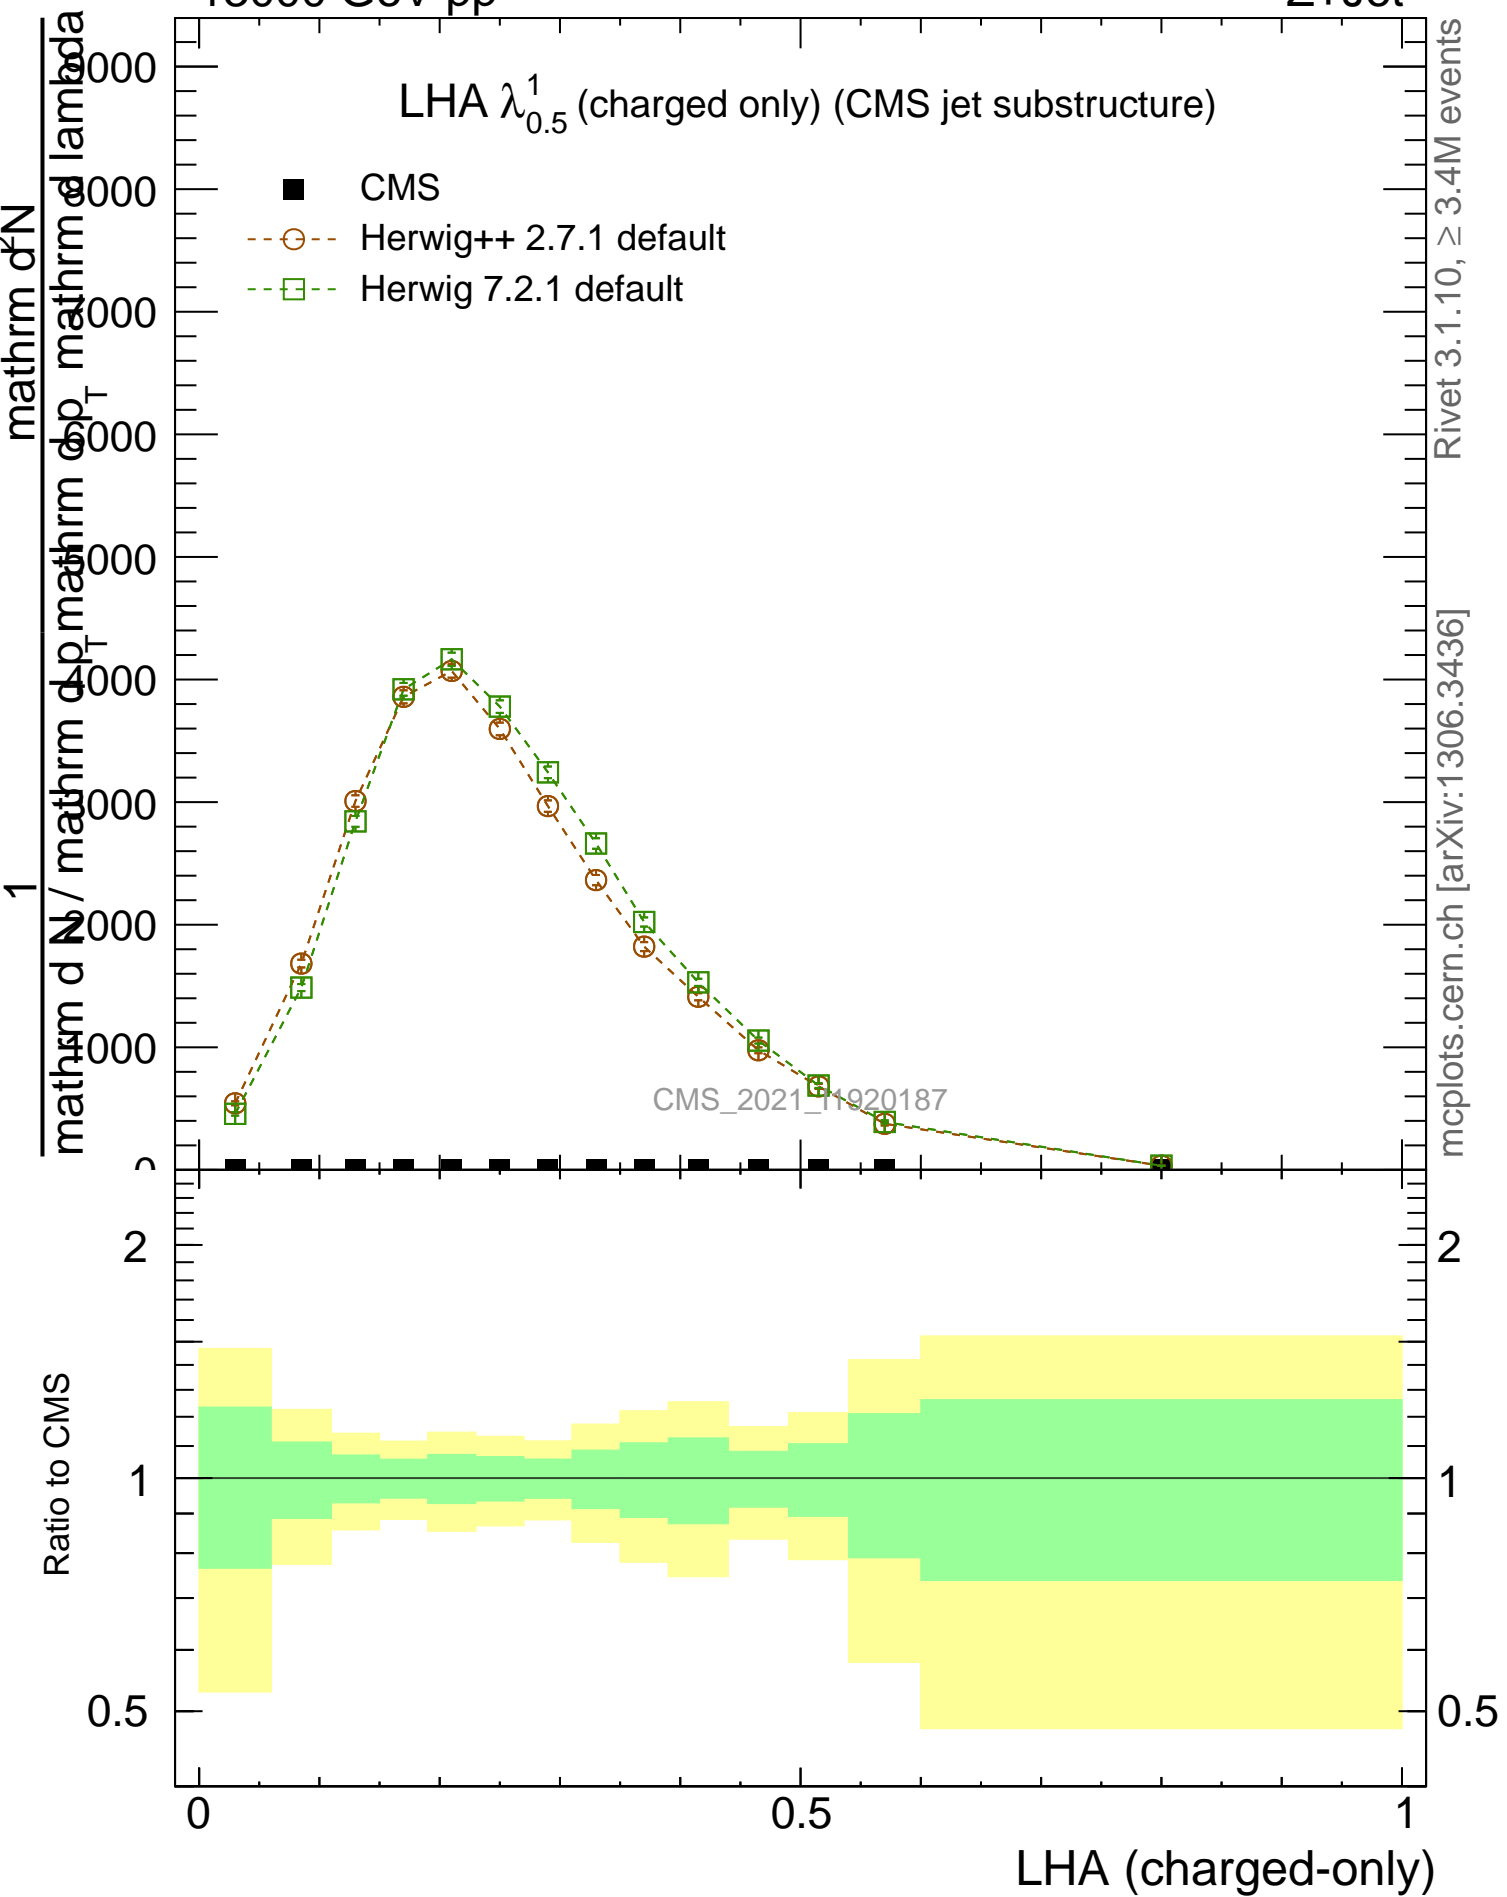

LHA $\lambda_{0.5}^1$ (charged only) (CMS jet substructure)

- CMS
- Herwig++ 2.7.1 default
- Herwig 7.2.1 default

Rivet 3.1.10, ≥ 3.4M events

mcplots.cern.ch [arXiv:1306.3436]

CMS_2021_11920187