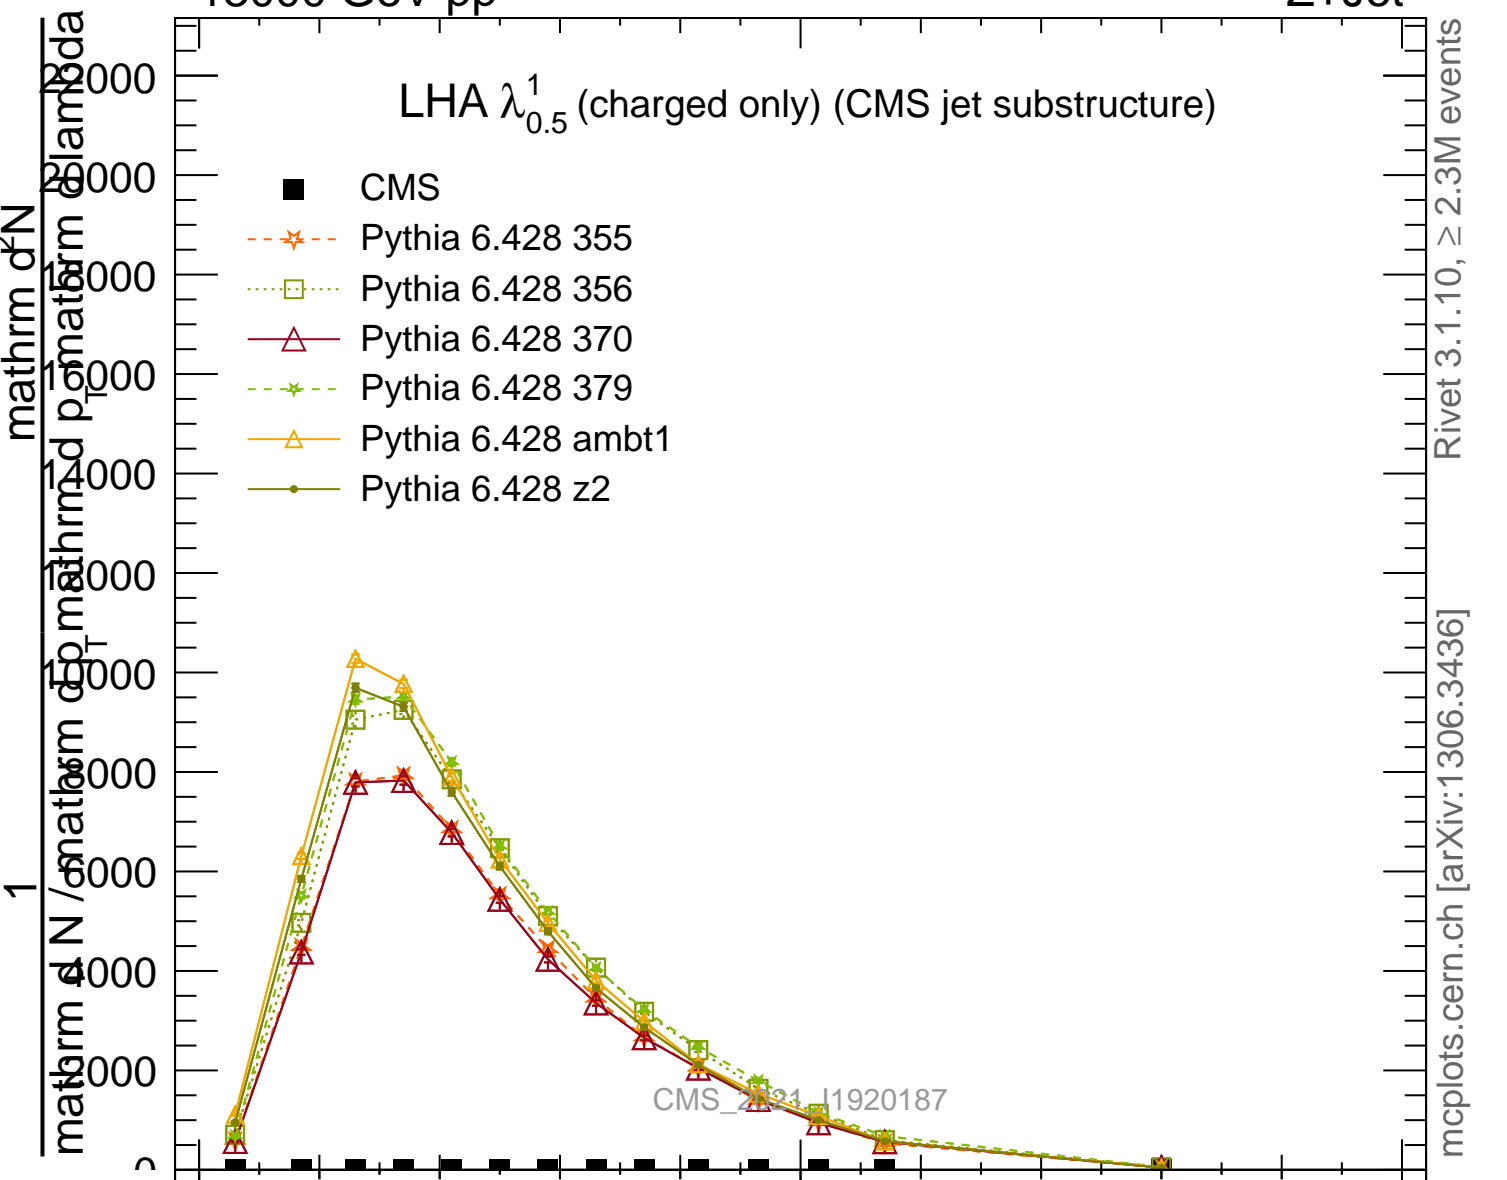

LHA  $\lambda_{0.5}^1$  (charged only) (CMS jet substructure)

- CMS
- \*- Pythia 6.428 355
- \*- Pythia 6.428 356
- △- Pythia 6.428 370
- \*- Pythia 6.428 379
- △- Pythia 6.428 ambt1
- Pythia 6.428 z2

Rivet 3.1.10, ≥ 2.3M events

mcplots.cern.ch [arXiv:1306.3436]