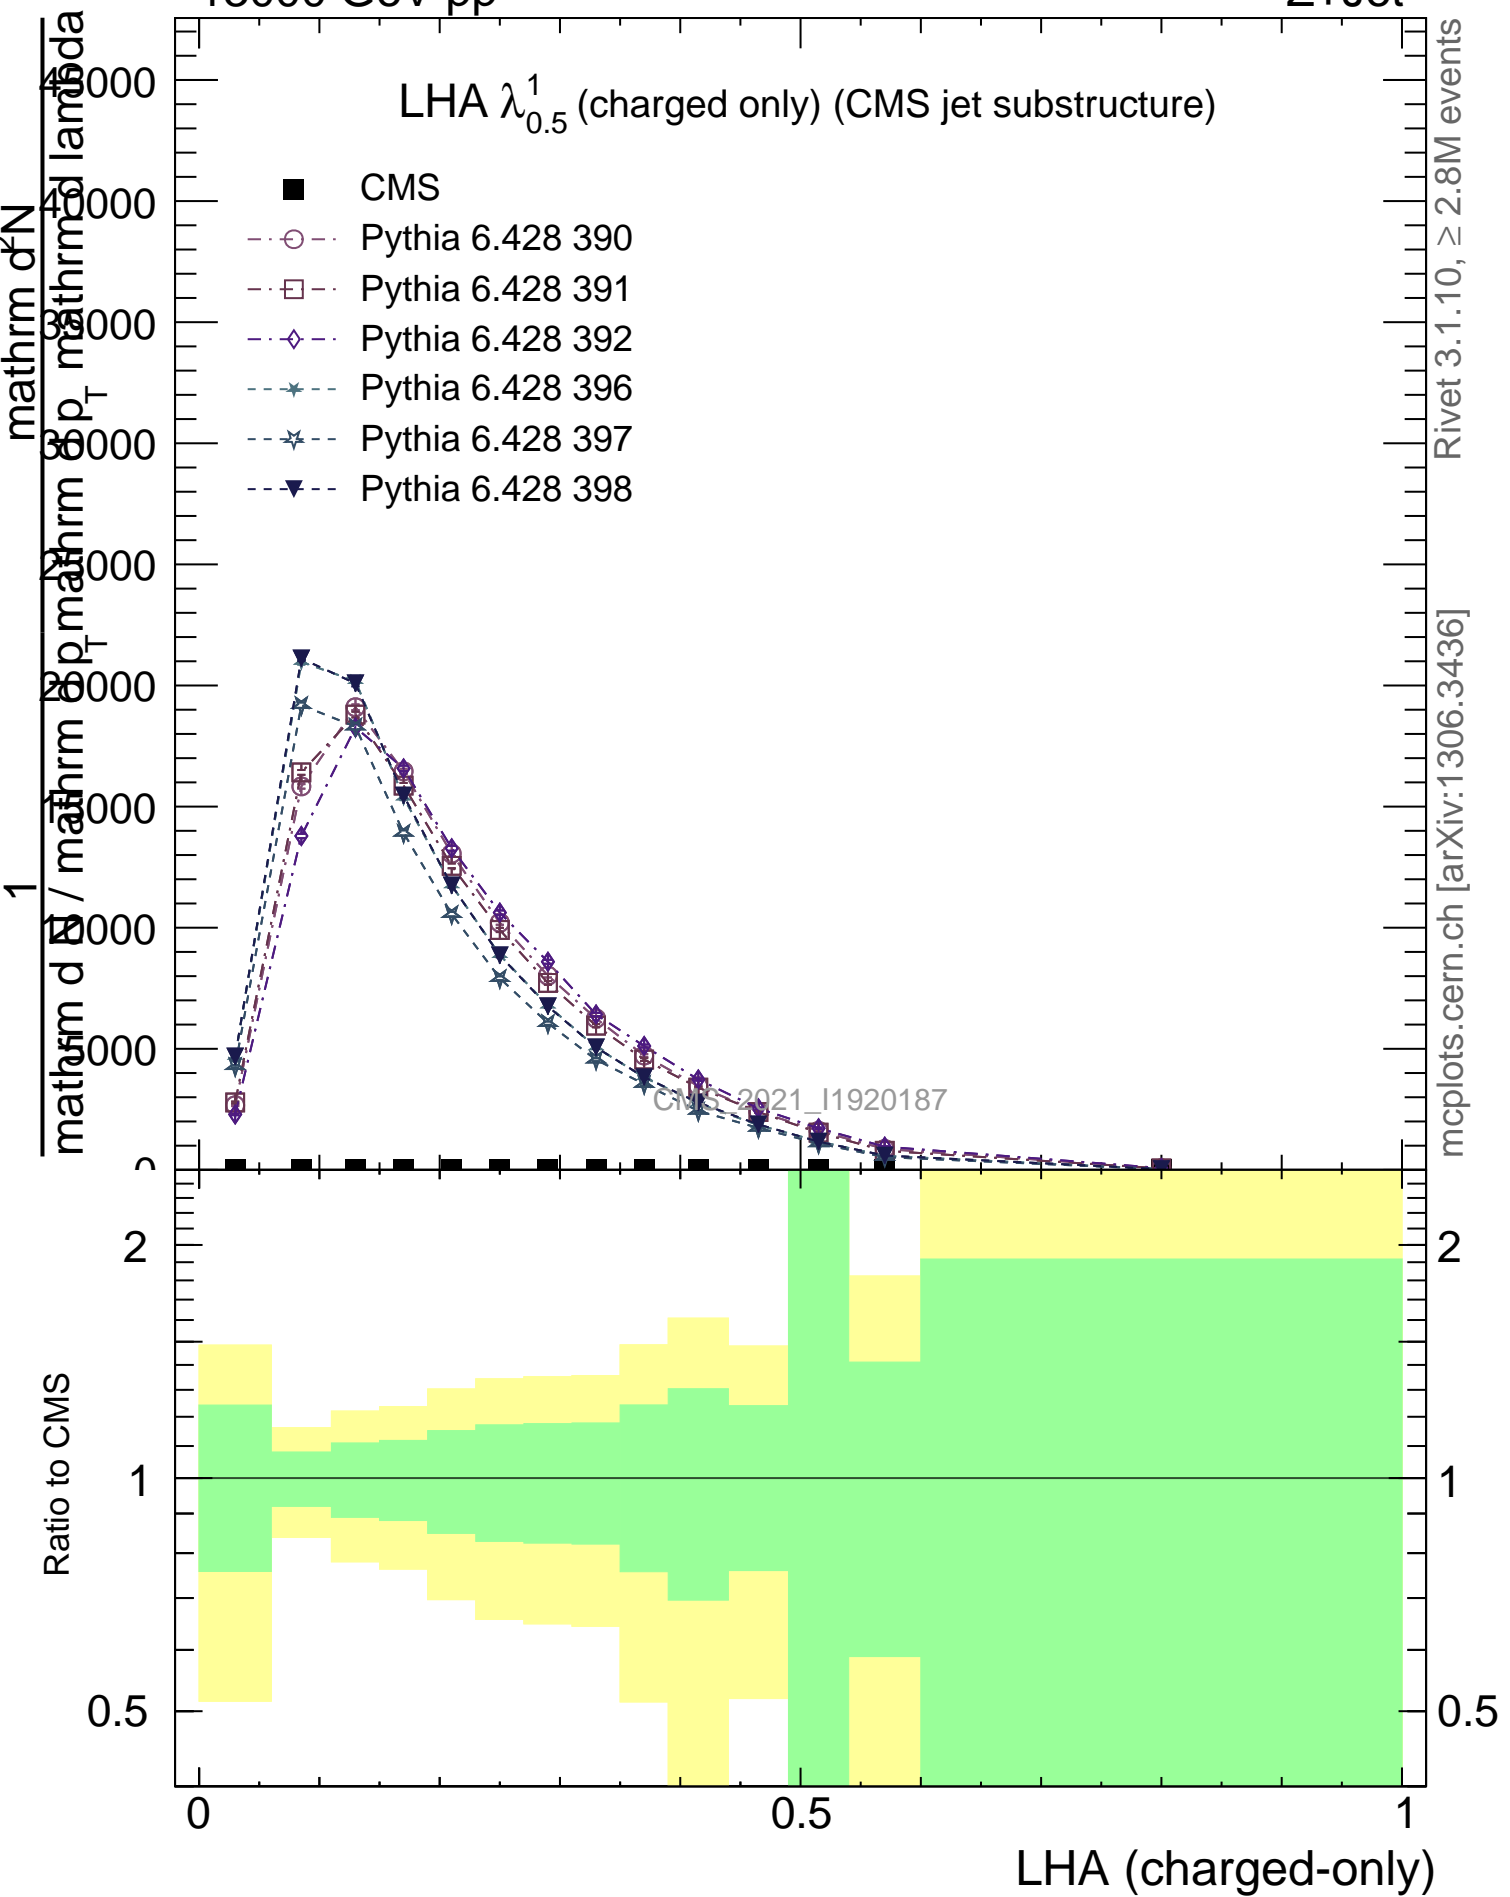

LHA  $\lambda_{0.5}^1$  (charged only) (CMS jet substructure)

- CMS
- Pythia 6.428 390
- Pythia 6.428 391
- ◇ Pythia 6.428 392
- ★ Pythia 6.428 396
- ☆ Pythia 6.428 397
- ▼ Pythia 6.428 398

Rivet 3.1.10, ≥ 2.8M events  
mcplots.cern.ch [arXiv:1306.3436]