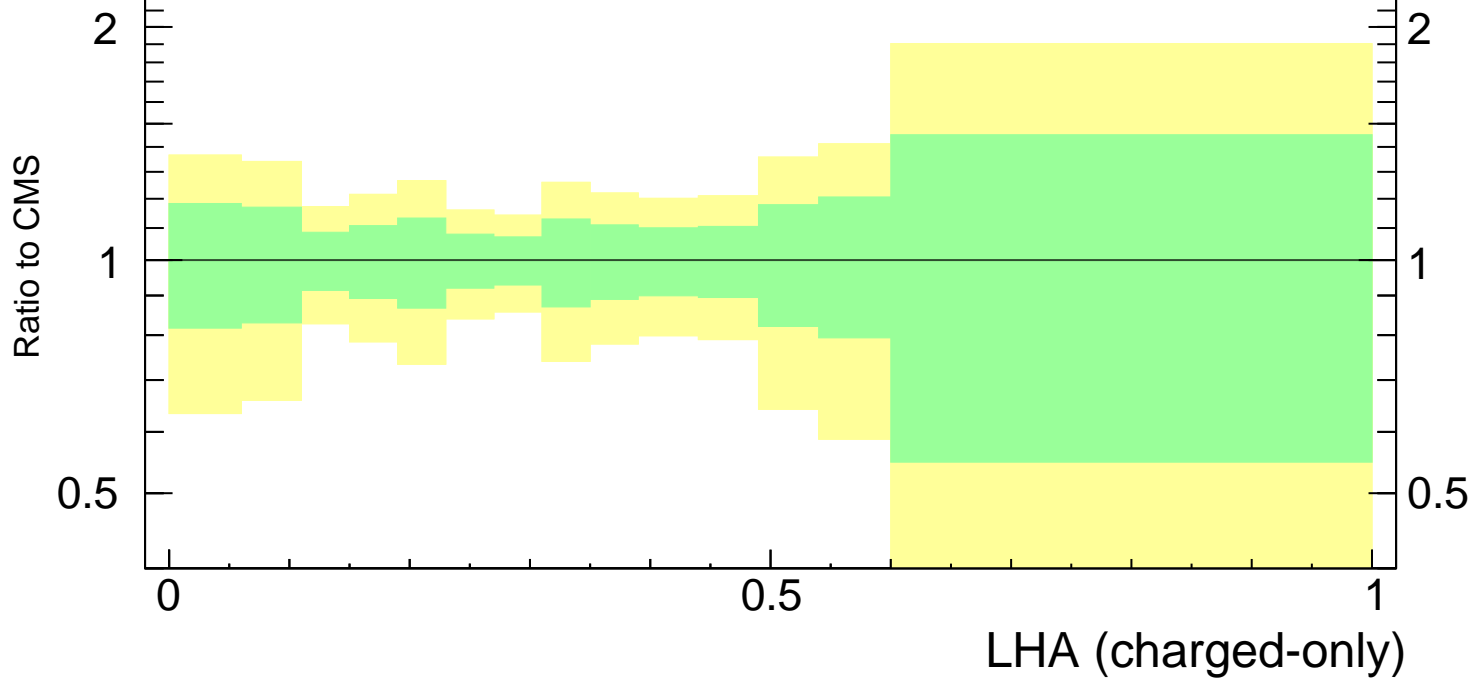

LHA $\lambda_{0.5}^1$ (charged only) (CMS jet substructure)

- CMS
- △ Pythia 6.428 370
- Pythia 6.428 atlas-csc
- * Pythia 6.428 d6t
- Pythia 6.428 default
- ▼ Pythia 6.428 dw
- Pythia 6.428 p0

Rivet 3.1.10, ≥ 3.3M events
mcplots.cern.ch [arXiv:1306.3436]