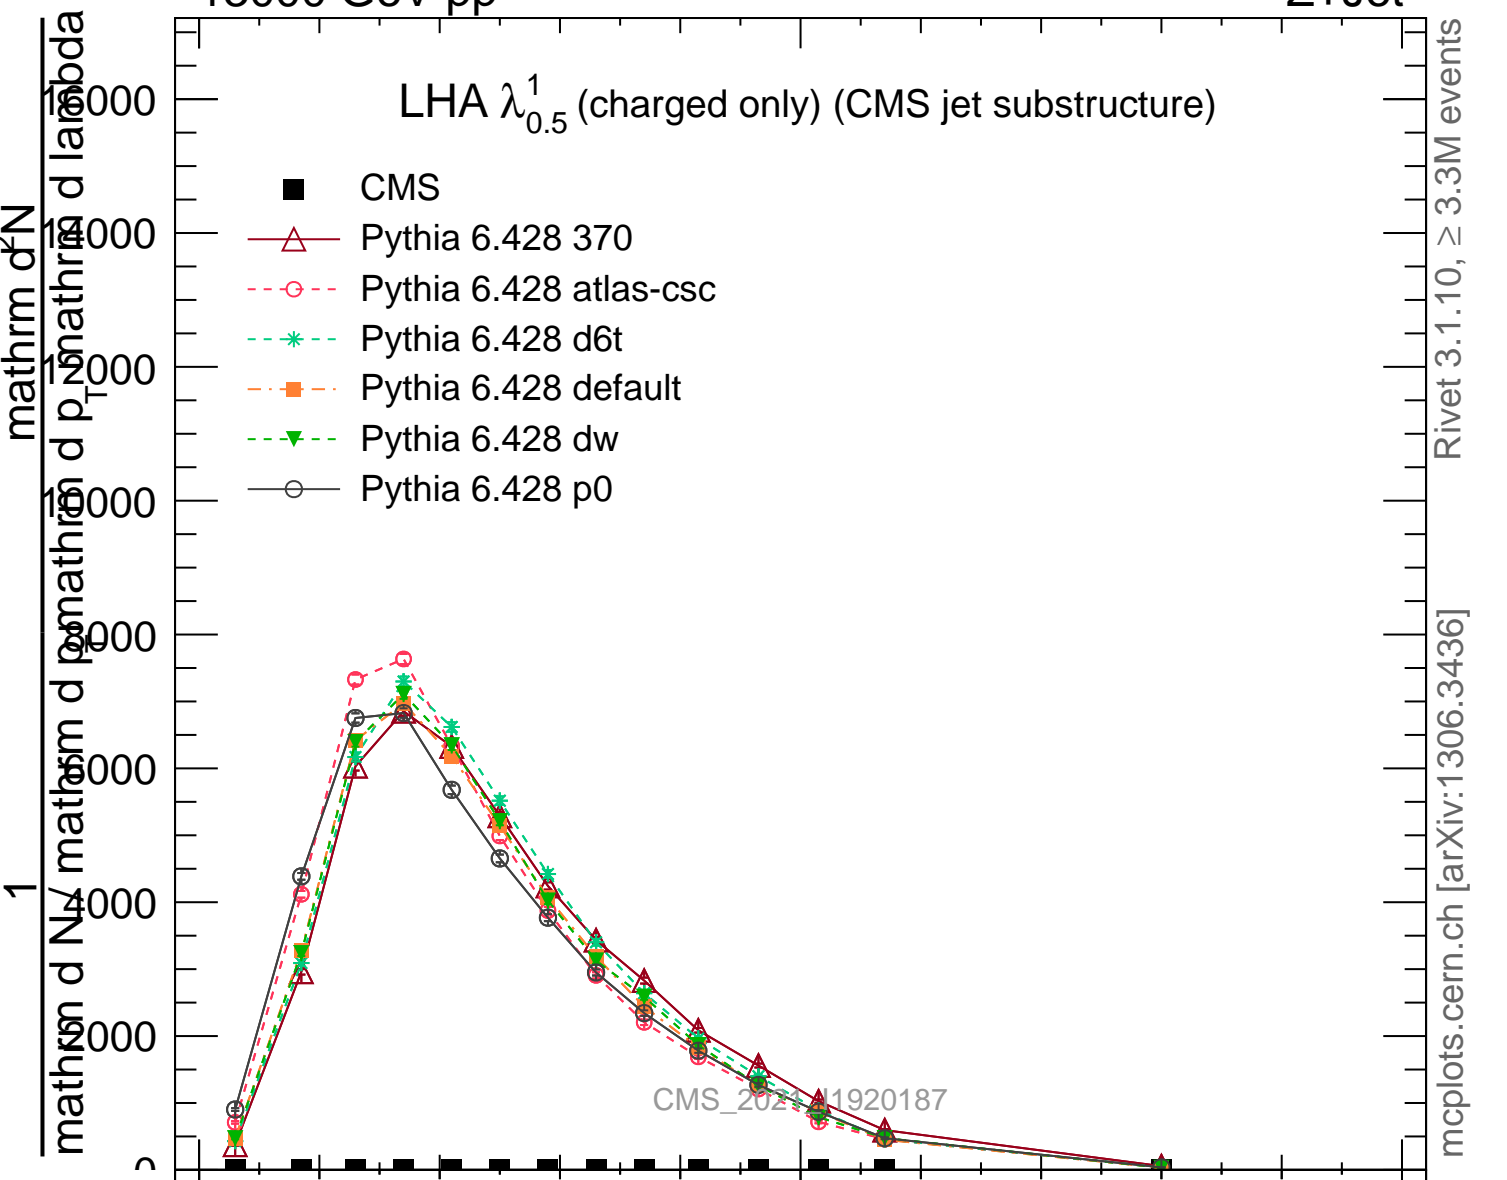

LHA $\lambda_{0.5}^1$ (charged only) (CMS jet substructure)

- CMS
- △ Pythia 6.428 370
- Pythia 6.428 atlas-csc
- * Pythia 6.428 d6t
- Pythia 6.428 default
- ▼ Pythia 6.428 dw
- Pythia 6.428 p0

Rivet 3.1.10, ≥ 3.3M events
mcplots.cern.ch [arXiv:1306.3436]