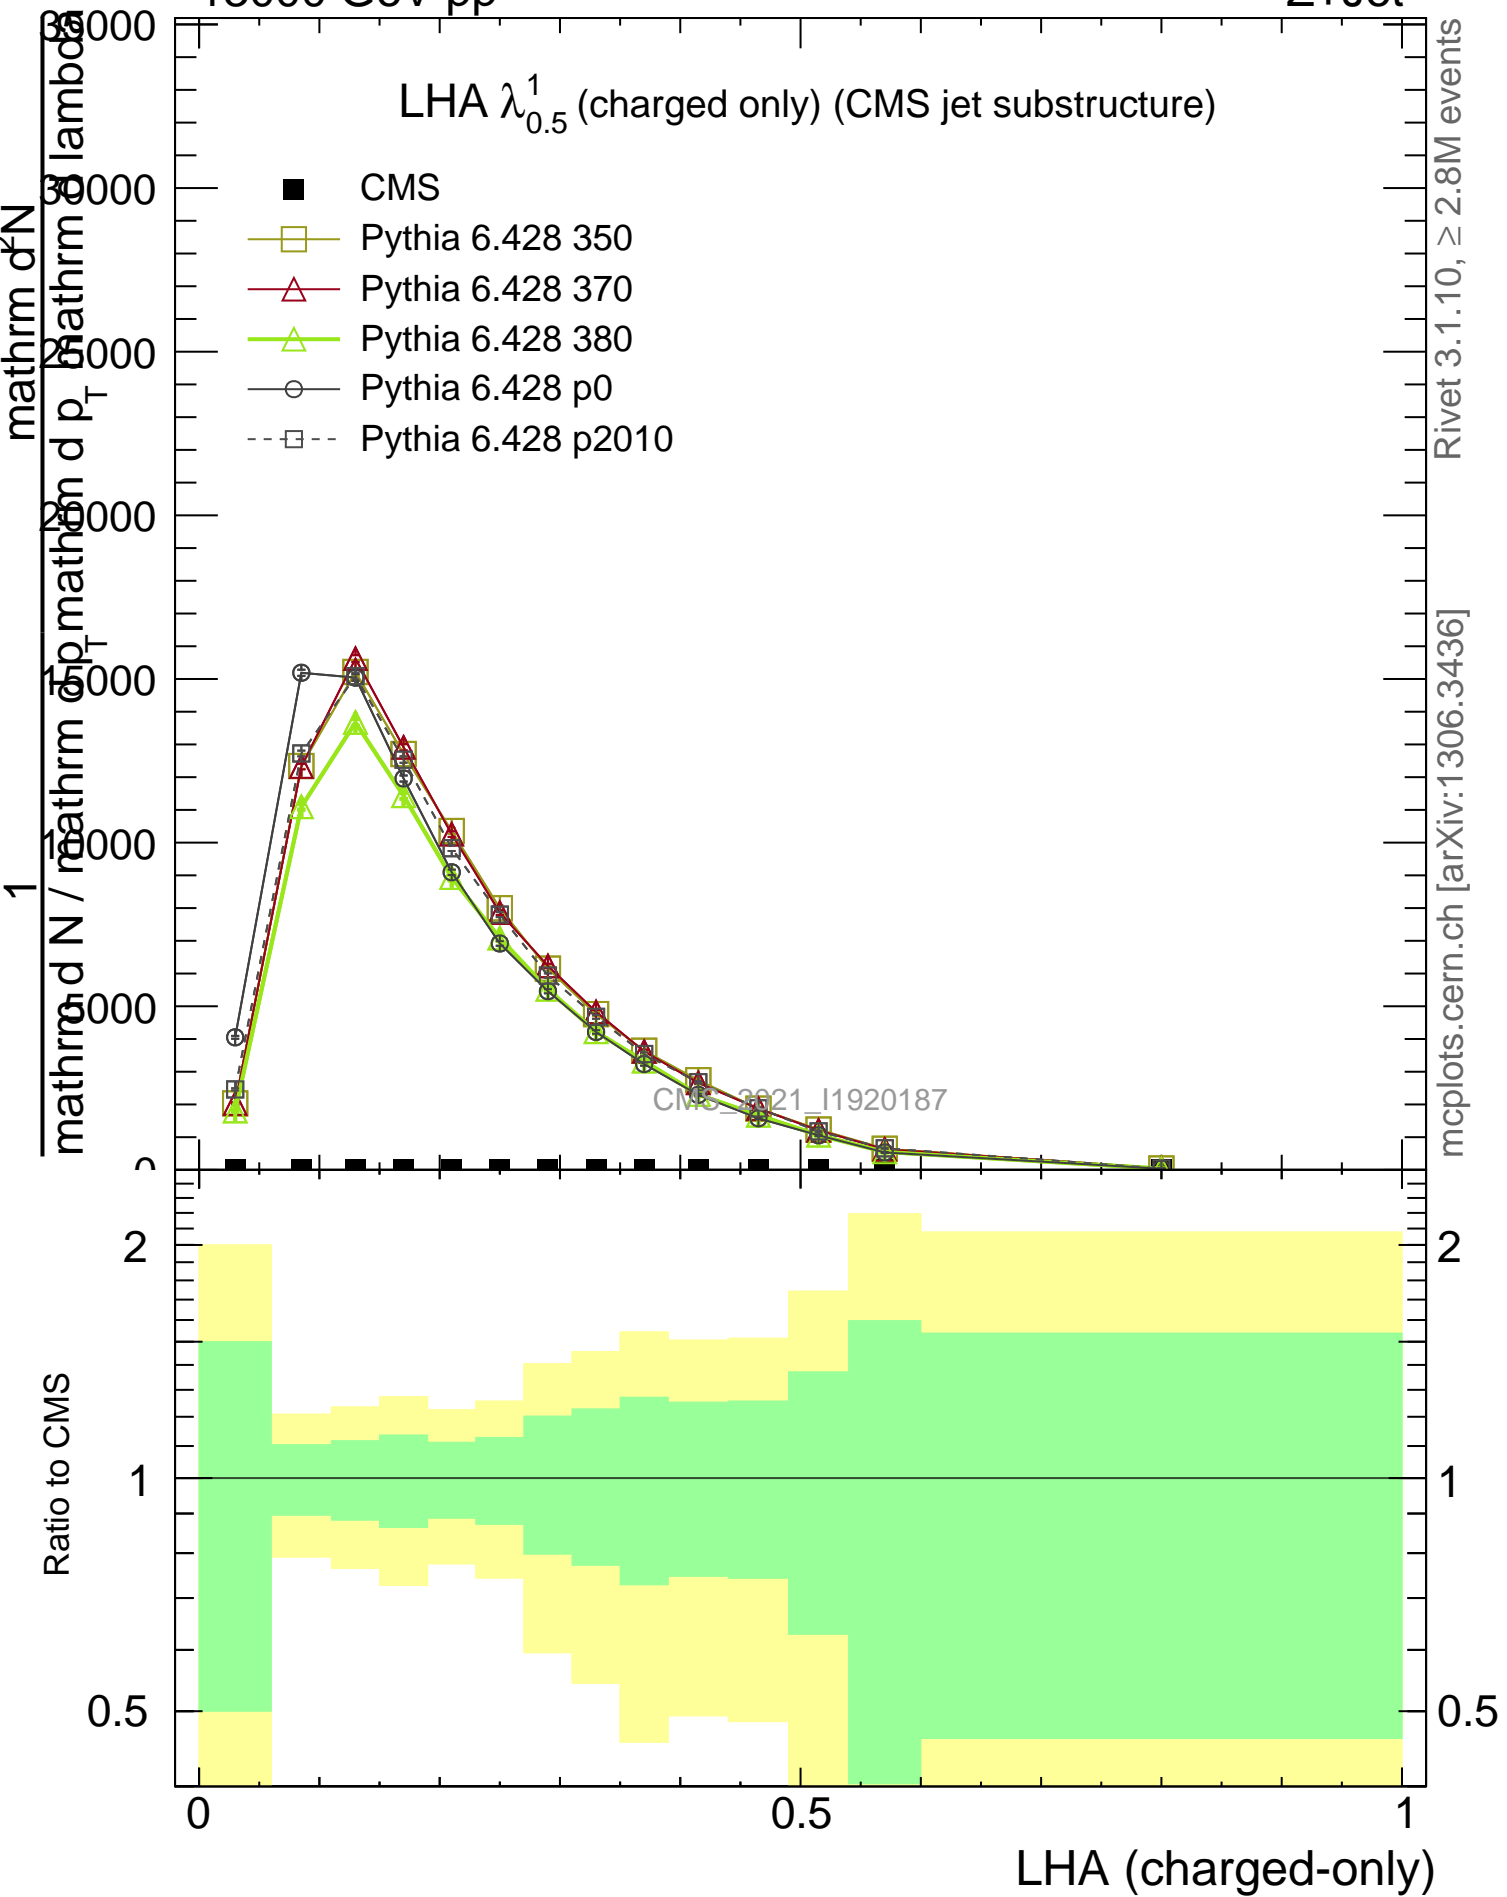

LHA  $\lambda_{0.5}^1$  (charged only) (CMS jet substructure)

- CMS
- Pythia 6.428 350
- △ Pythia 6.428 370
- △ Pythia 6.428 380
- Pythia 6.428 p0
- Pythia 6.428 p2010

Rivet 3.1.10, ≥ 2.8M events

mcplots.cern.ch [arXiv:1306.3436]