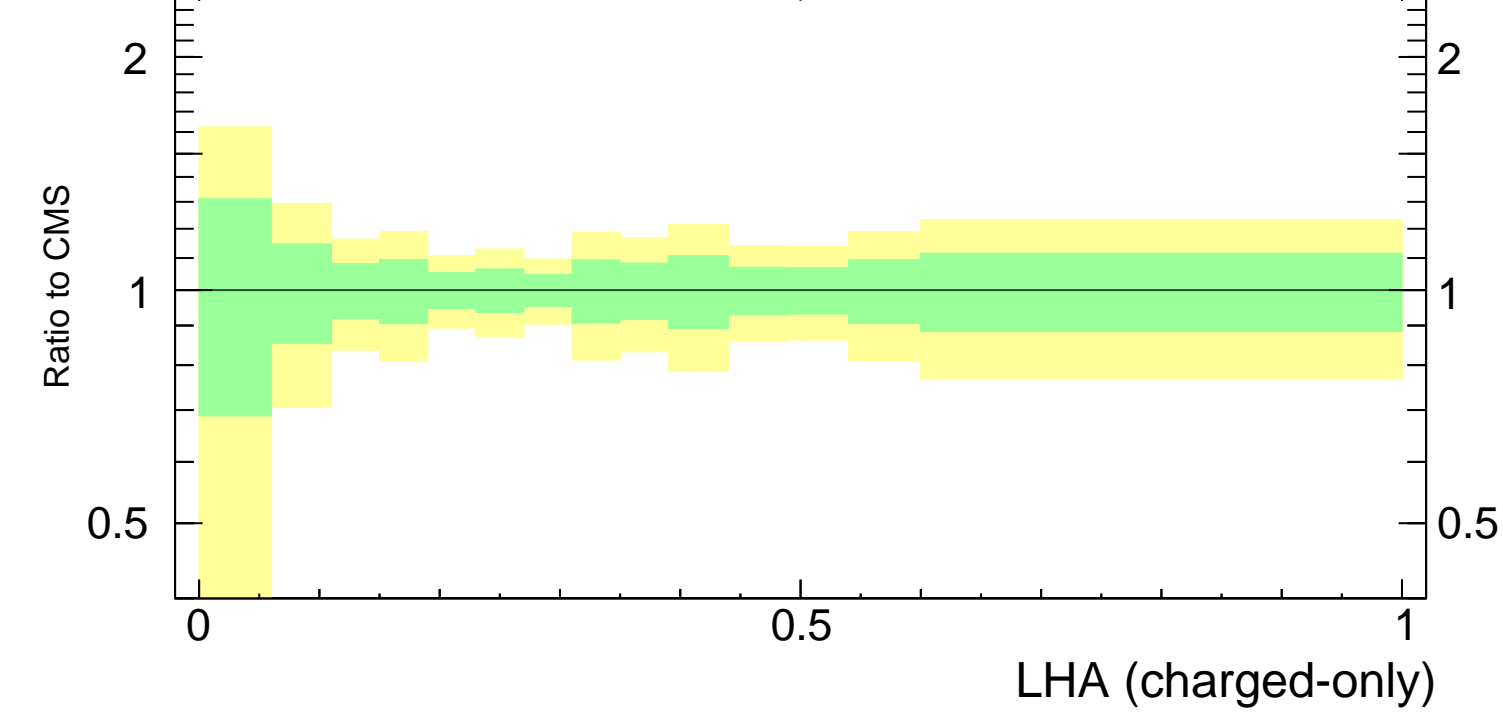

LHA $\lambda_{0.5}^1$ (charged only) (CMS jet substructure)

- CMS
- △ Pythia 6.428 370
- Pythia 6.428 391
- Pythia 6.428 default
- ▲ Pythia 8.308 default

Rivet 3.1.10, ≥ 3.1M events
mcplots.cern.ch [arXiv:1306.3436]