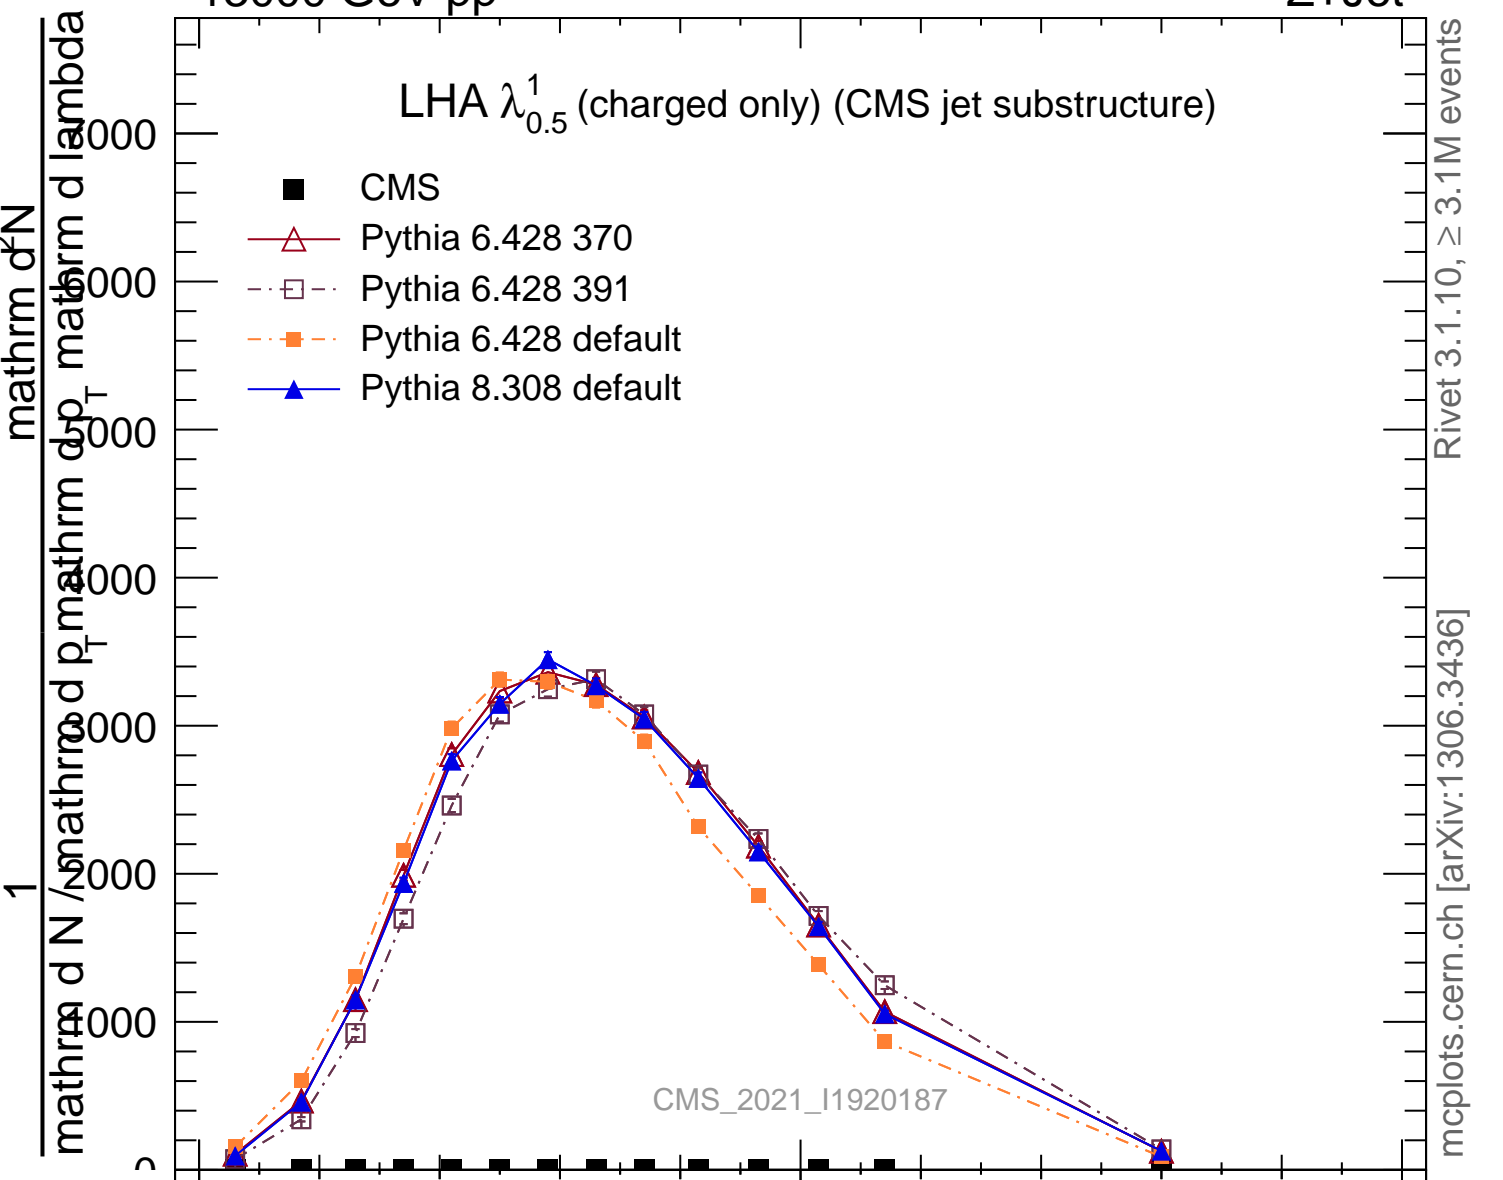

LHA $\lambda_{0.5}^1$ (charged only) (CMS jet substructure)

- CMS
- △ Pythia 6.428 370
- Pythia 6.428 391
- Pythia 6.428 default
- ▲ Pythia 8.308 default

Rivet 3.1.10, ≥ 3.1M events
mcplots.cern.ch [arXiv:1306.3436]