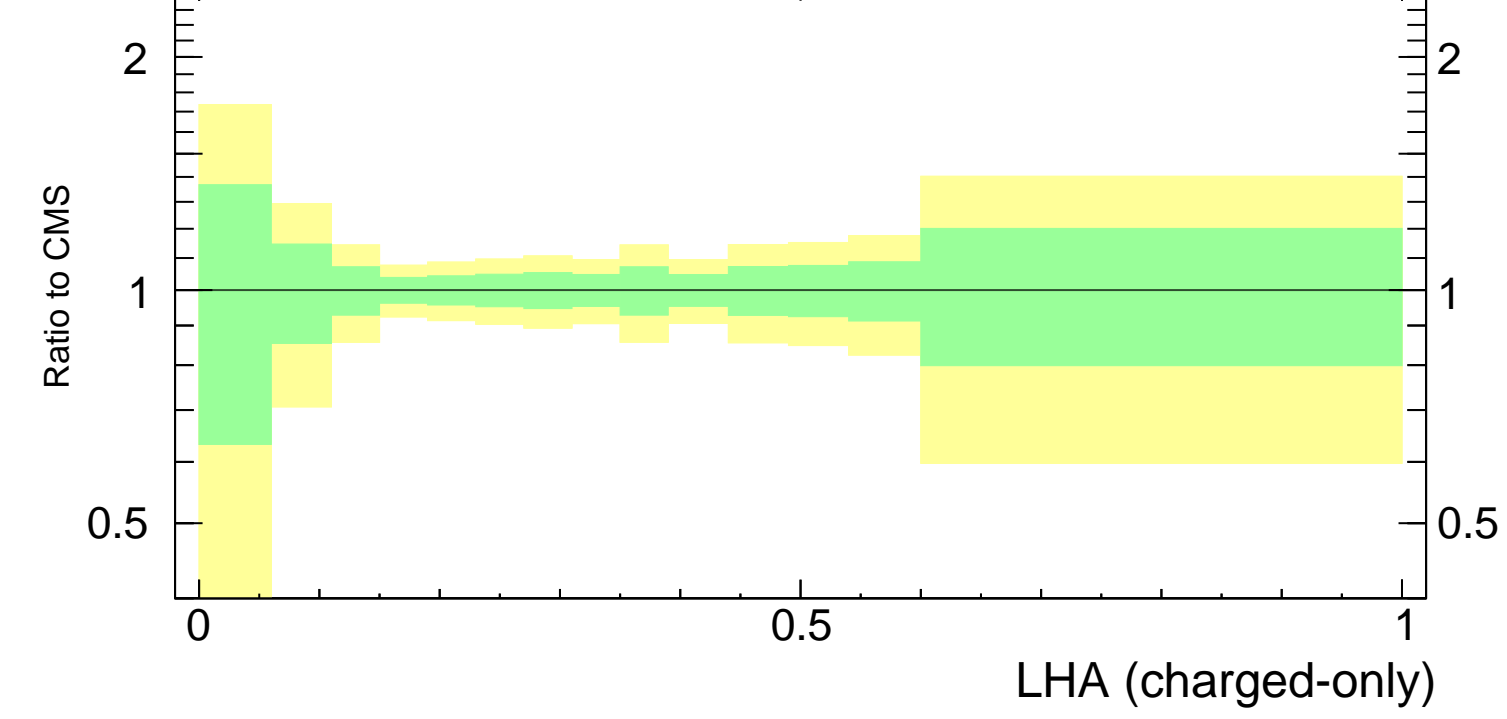

LHA $\lambda_{0.5}^1$ (charged only) (CMS jet substructure)

- CMS
- △ Pythia 6.428 370
- Pythia 6.428 391
- Pythia 6.428 default
- ▲ Pythia 8.308 default

Rivet 3.1.10, ≥ 2.9M events

mcplots.cern.ch [arXiv:1306.3436]