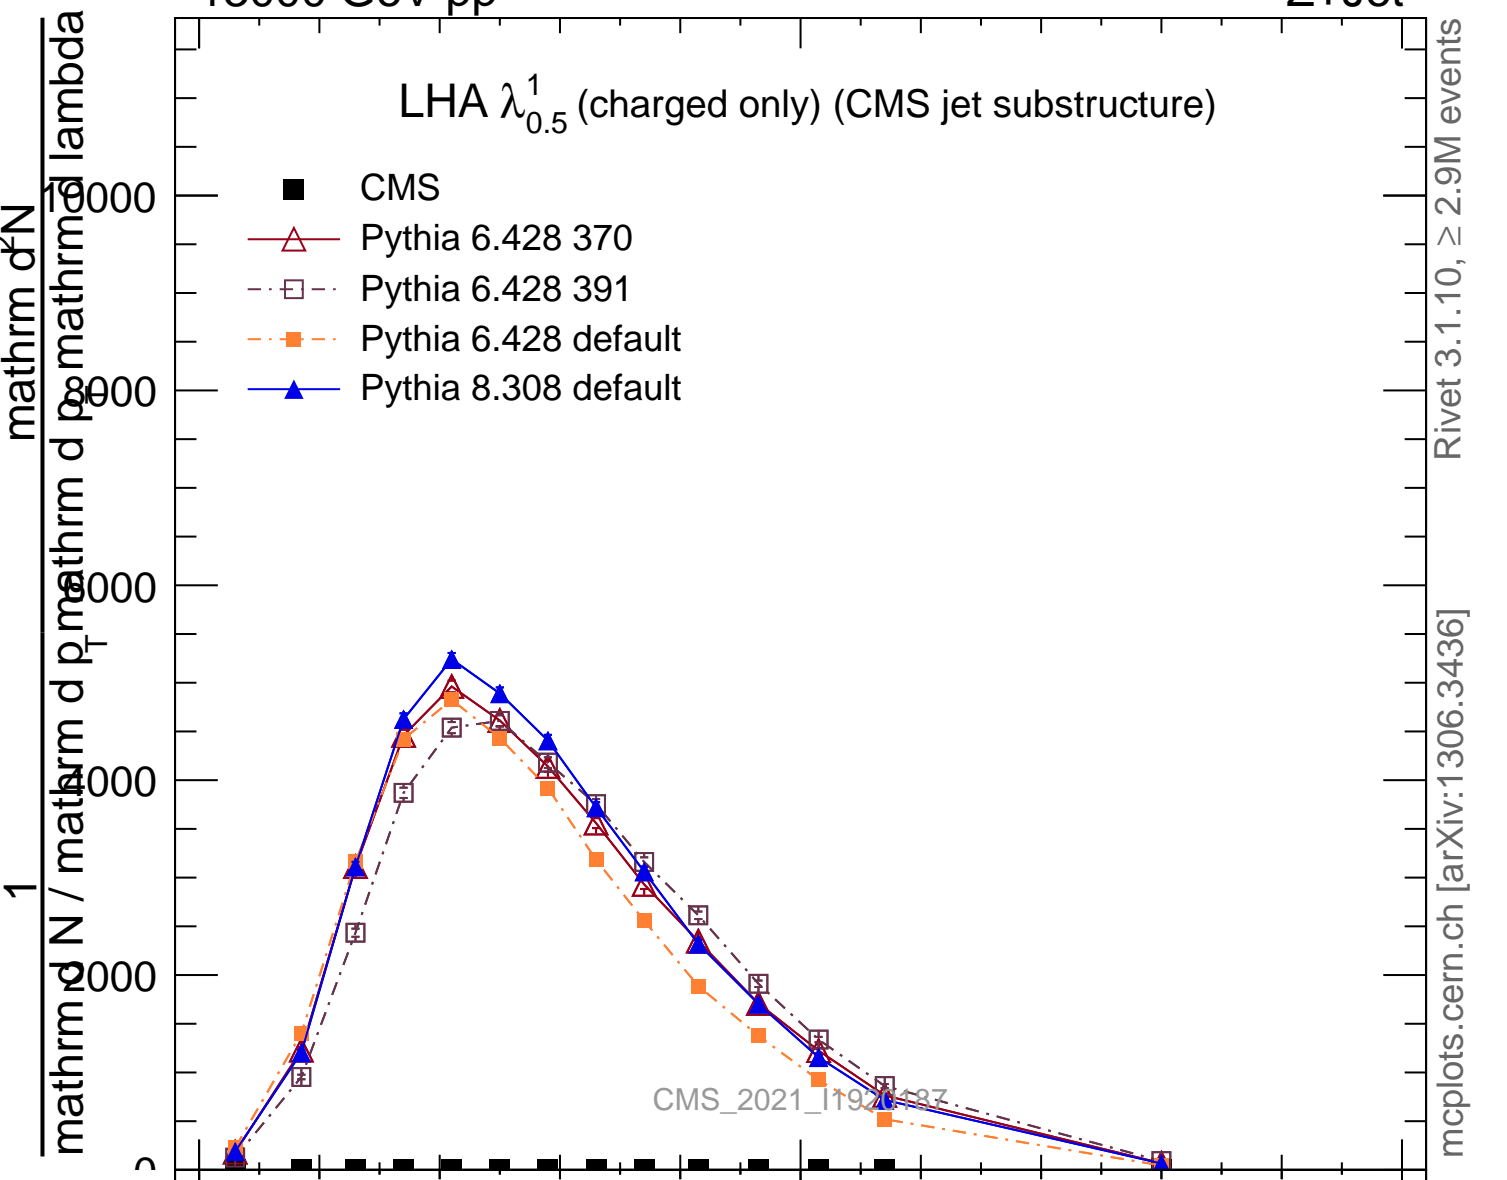

LHA $\lambda_{0.5}^1$ (charged only) (CMS jet substructure)

- CMS
- △ Pythia 6.428 370
- Pythia 6.428 391
- Pythia 6.428 default
- ▲ Pythia 8.308 default

Rivet 3.1.10, ≥ 2.9M events

mcplots.cern.ch [arXiv:1306.3436]