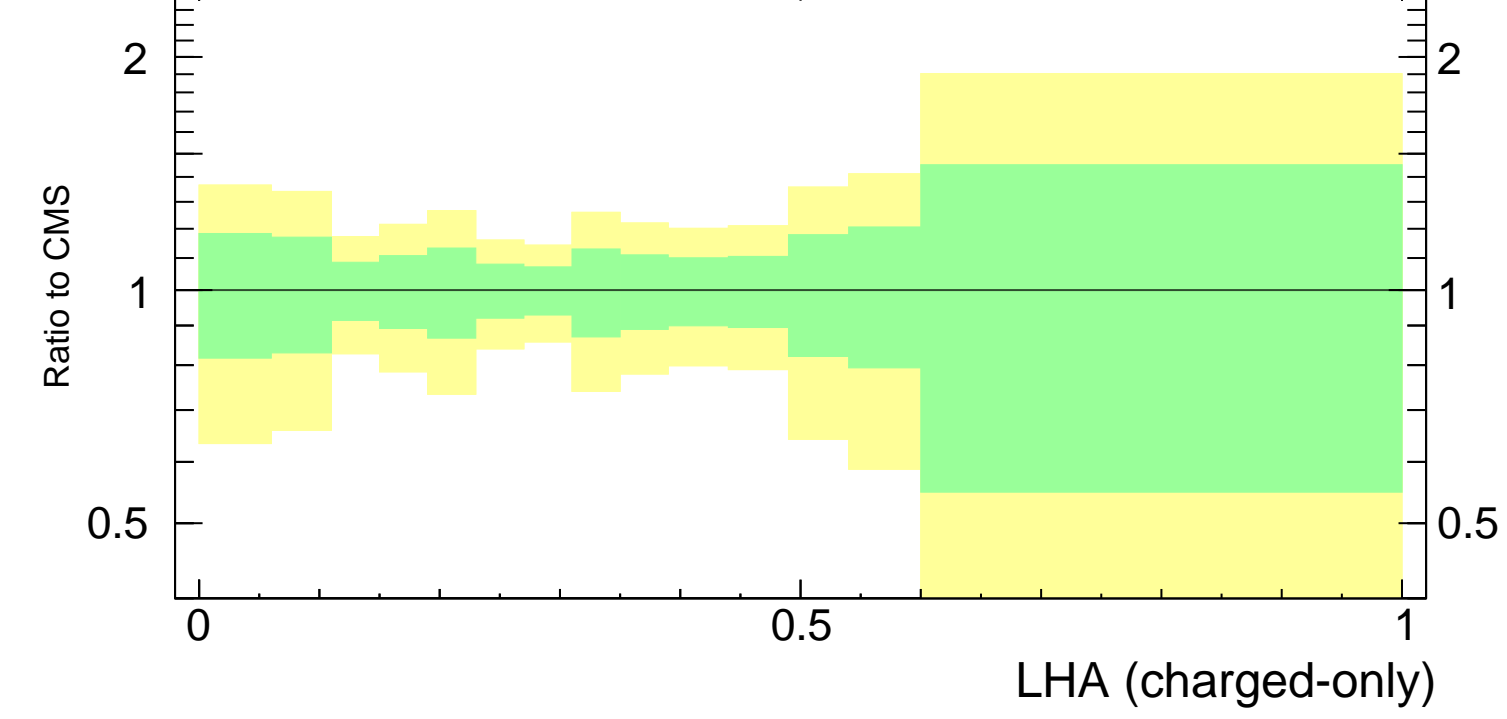

LHA  $\lambda_{0.5}^1$  (charged only) (CMS jet substructure)

- CMS
- △ Pythia 6.428 370
- Pythia 6.428 391
- Pythia 6.428 default
- ▲ Pythia 8.308 default

CMS\_2024-11920187

mcplots.cern.ch [arXiv:1306.3436]