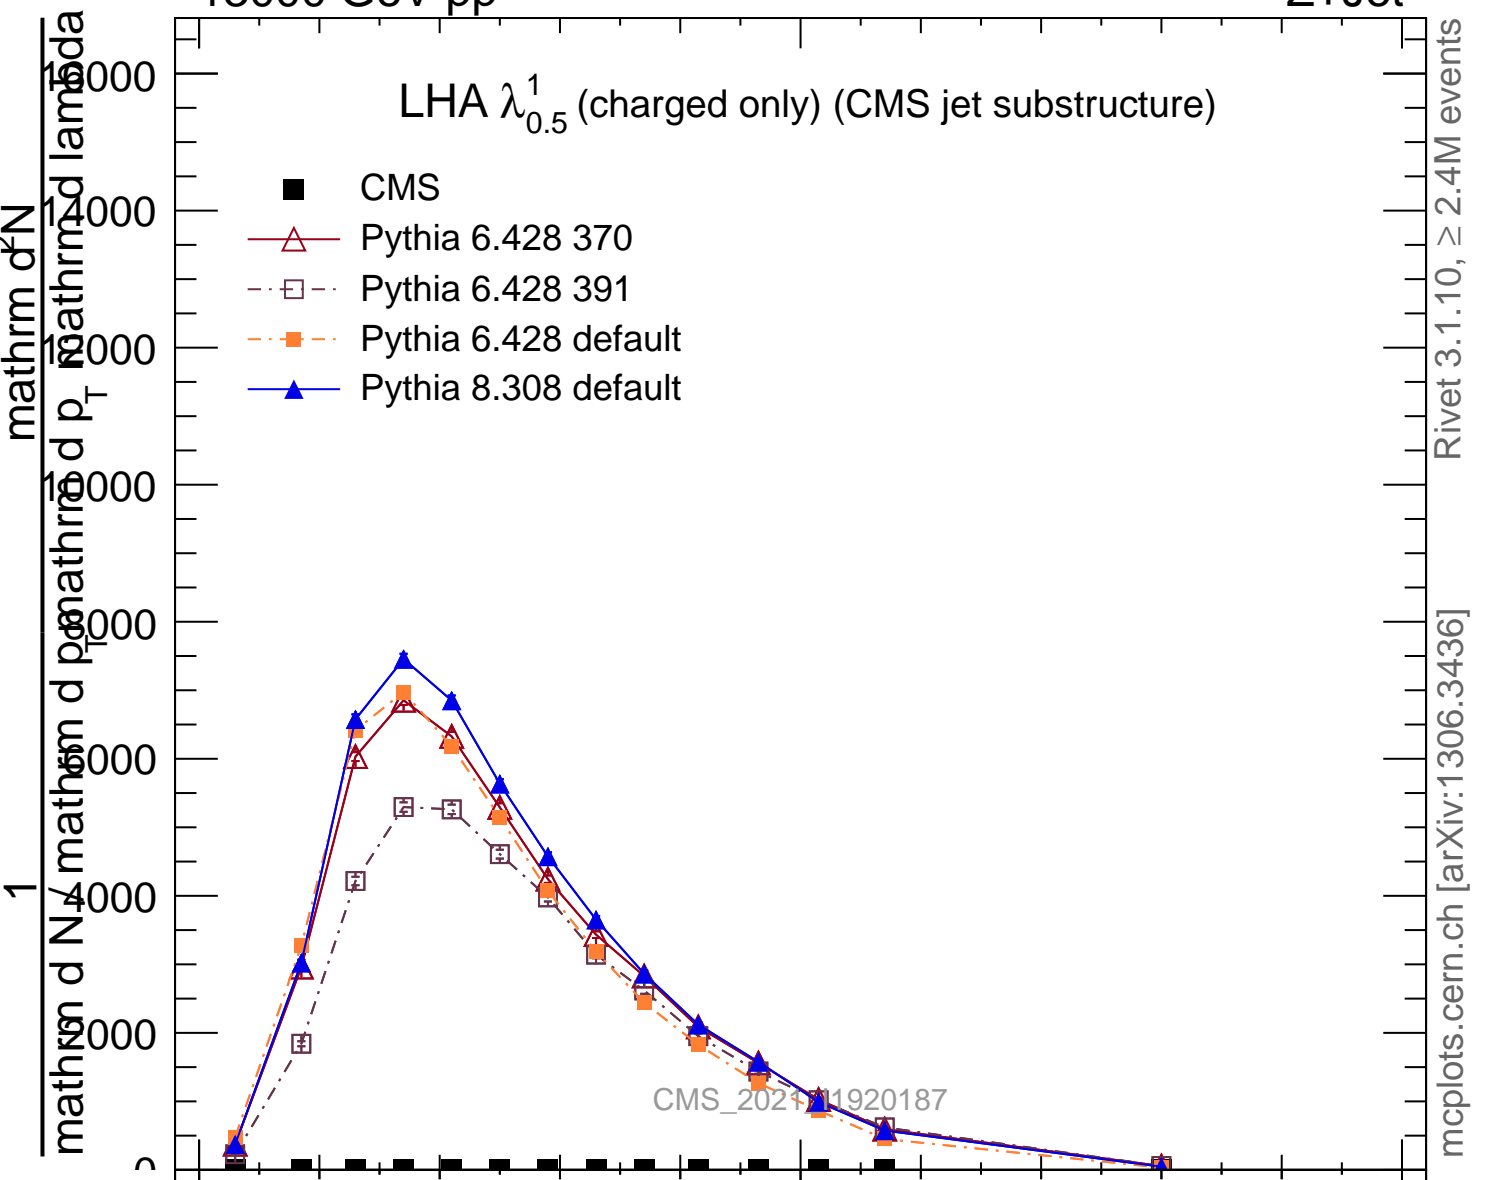

LHA  $\lambda_{0.5}^1$  (charged only) (CMS jet substructure)

- CMS
- △ Pythia 6.428 370
- Pythia 6.428 391
- Pythia 6.428 default
- ▲ Pythia 8.308 default

CMS\_2024-11920187

mcplots.cern.ch [arXiv:1306.3436]

Rivet 3.1.10, ≥ 2.4M events