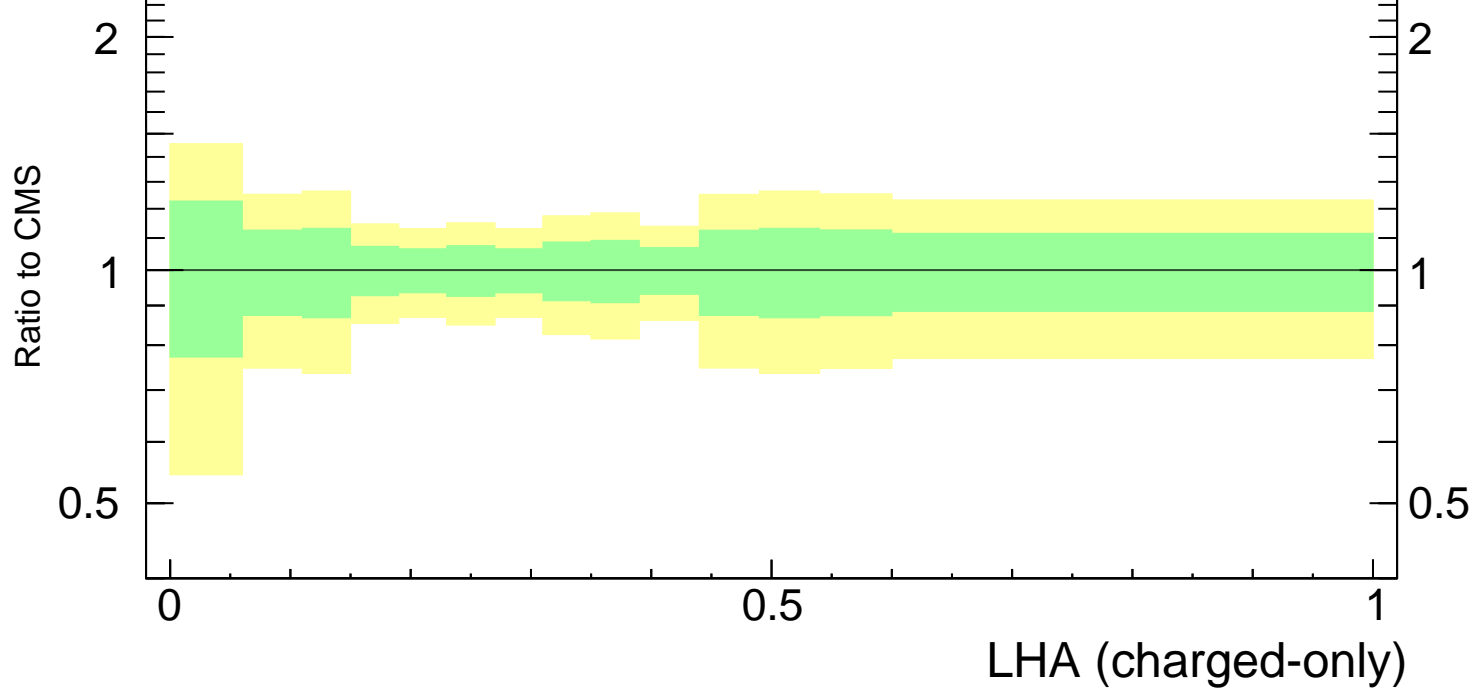

LHA $\lambda_{0.5}^1$ (charged only) (CMS jet substructure)

- CMS
- ▲ Pythia 8.308 default
- -▲ Pythia 8.308 default-CD
- -▲ Pythia 8.308 default-DL
- ⋯▲ Pythia 8.308 default-MBR

Rivet 3.1.10, ≥ 3.2M events
mcplots.cern.ch [arXiv:1306.3436]