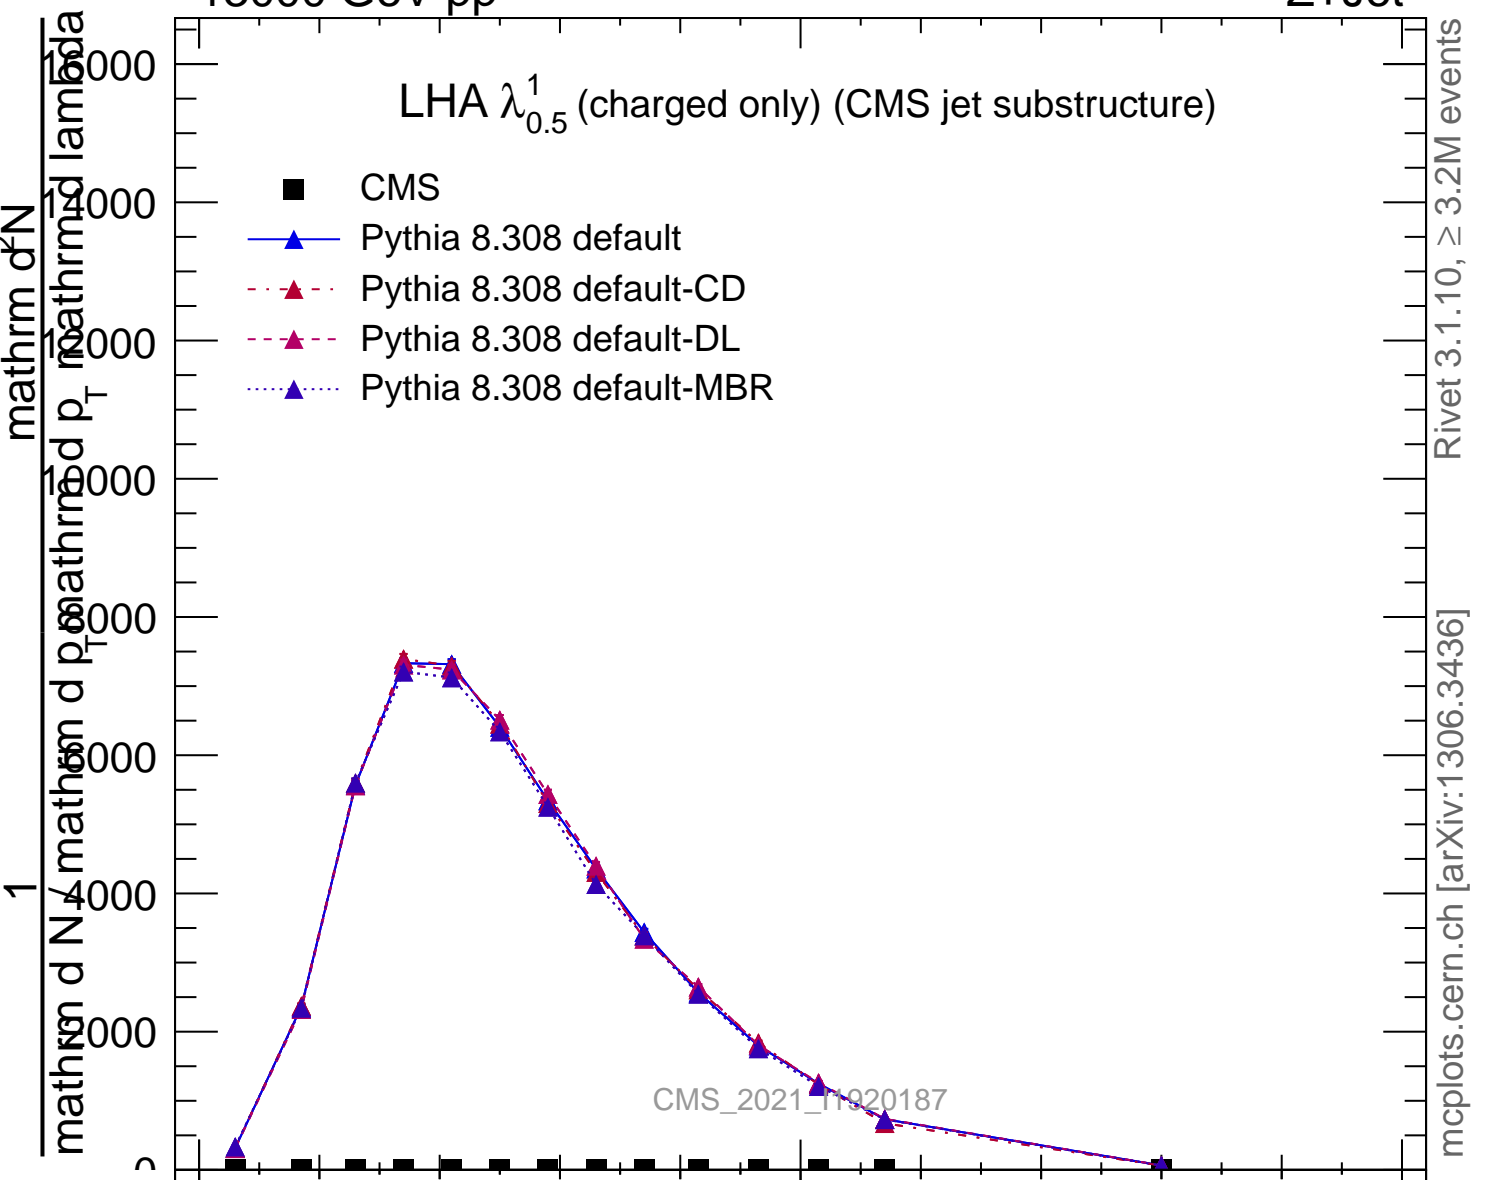

LHA $\lambda_{0.5}^1$ (charged only) (CMS jet substructure)

- CMS
- ▲ Pythia 8.308 default
- -▲ Pythia 8.308 default-CD
- -▲ Pythia 8.308 default-DL
- ⋯▲ Pythia 8.308 default-MBR

Rivet 3.1.10, ≥ 3.2M events
mcplots.cern.ch [arXiv:1306.3436]