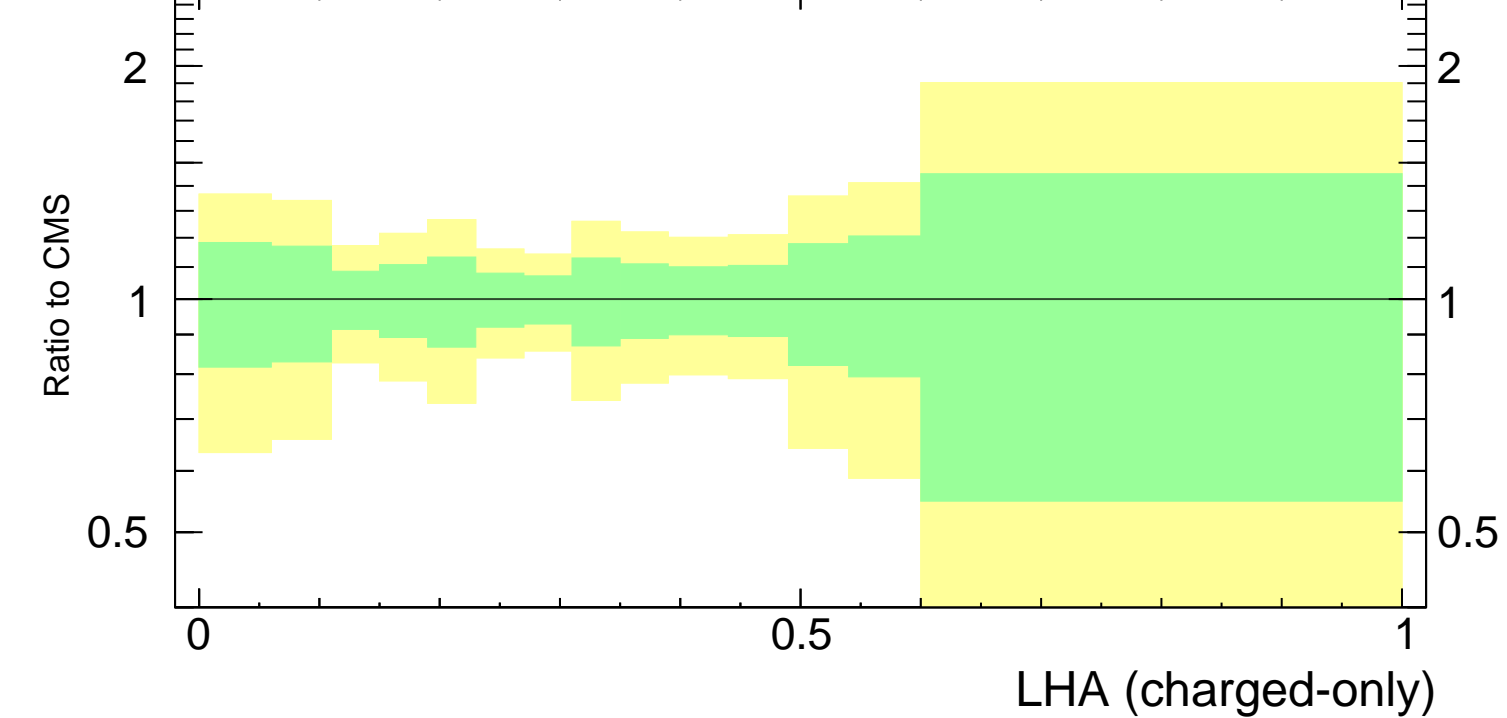

LHA $\lambda_{0.5}^1$ (charged only) (CMS jet substructure)

- CMS
- ▲ Pythia 8.308 default
- -▲ Pythia 8.308 default-CD
- -▲ Pythia 8.308 default-DL
- ⋯▲ Pythia 8.308 default-MBR

Rivet 3.1.10, ≥ 3.2M events
mcplots.cern.ch [arXiv:1306.3436]