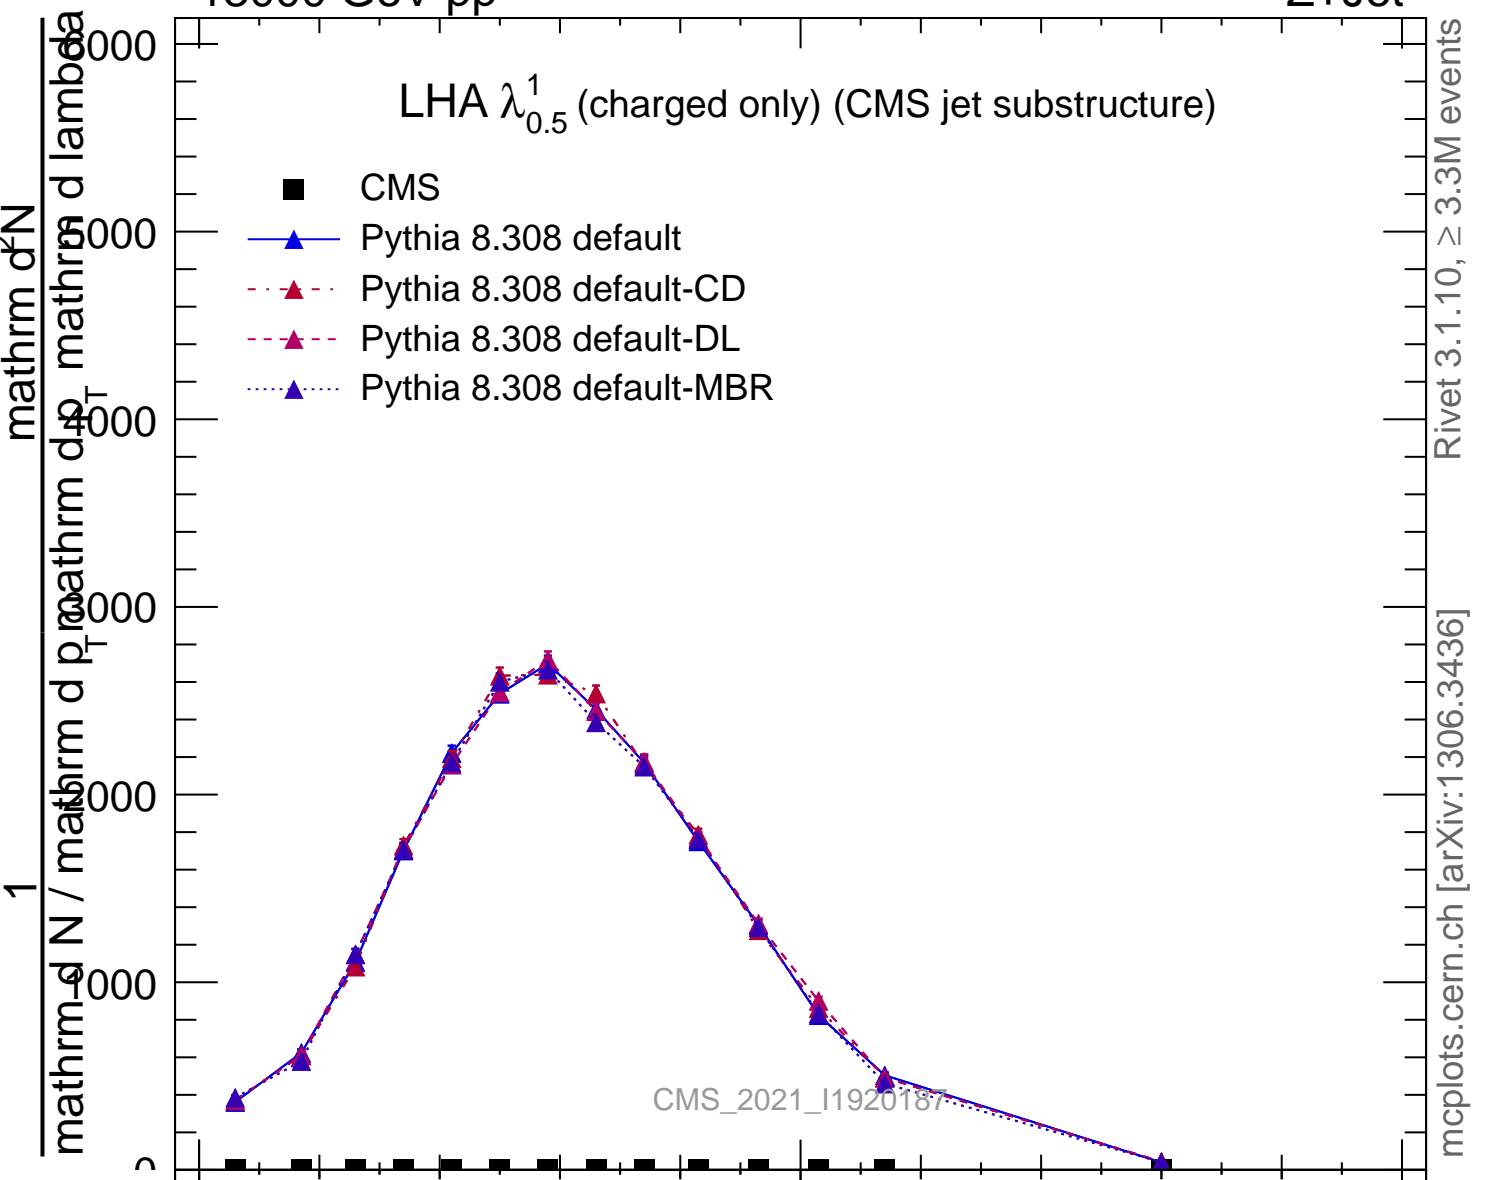

LHA  $\lambda_{0.5}^1$  (charged only) (CMS jet substructure)

- CMS
- ▲ Pythia 8.308 default
- -▲ Pythia 8.308 default-CD
- -▲ Pythia 8.308 default-DL
- ⋯▲ Pythia 8.308 default-MBR

Rivet 3.1.10, ≥ 3.3M events  
mcplots.cern.ch [arXiv:1306.3436]