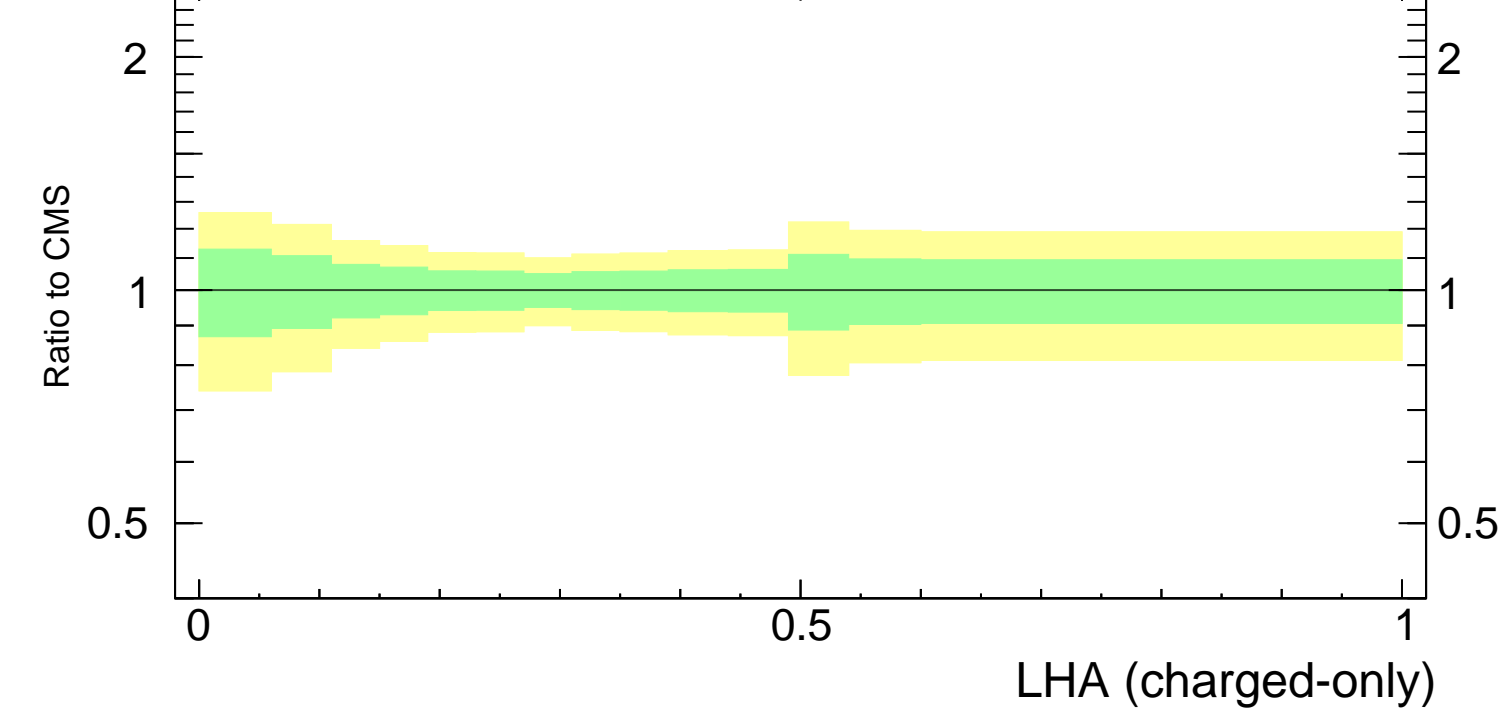

LHA  $\lambda_{0.5}^1$  (charged only) (CMS jet substructure)

- CMS
- ▲ Pythia 8.308 default
- -▲ Pythia 8.308 default-CD
- -▲ Pythia 8.308 default-DL
- ⋯▲ Pythia 8.308 default-MBR

Rivet 3.1.10, ≥ 3.3M events  
mcplots.cern.ch [arXiv:1306.3436]