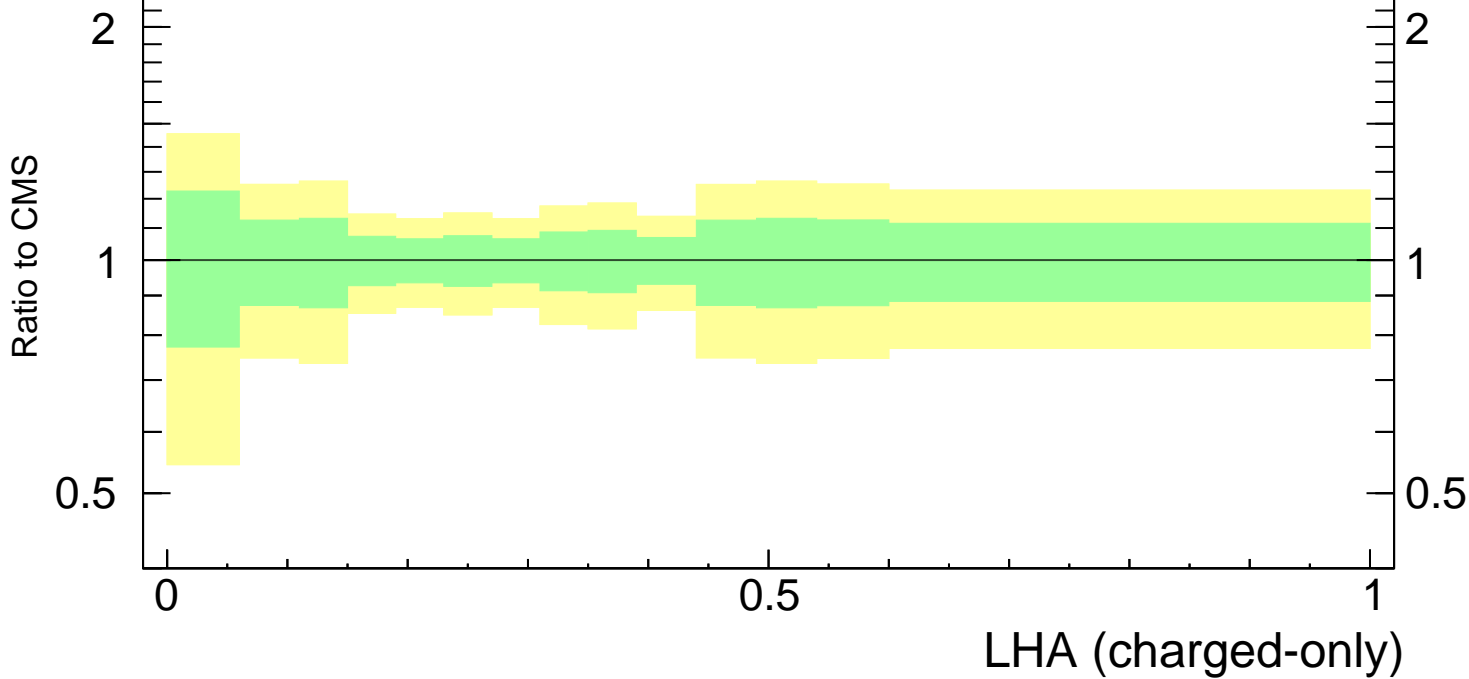

LHA $\lambda_{0.5}^1$ (charged only) (CMS jet substructure)

- CMS
- ▲ Pythia 8.308 default
- ▼ Pythia 8.308 vincia-default

Rivet 3.1.10, ≥ 2.4M events
mcplots.cern.ch [arXiv:1306.3436]