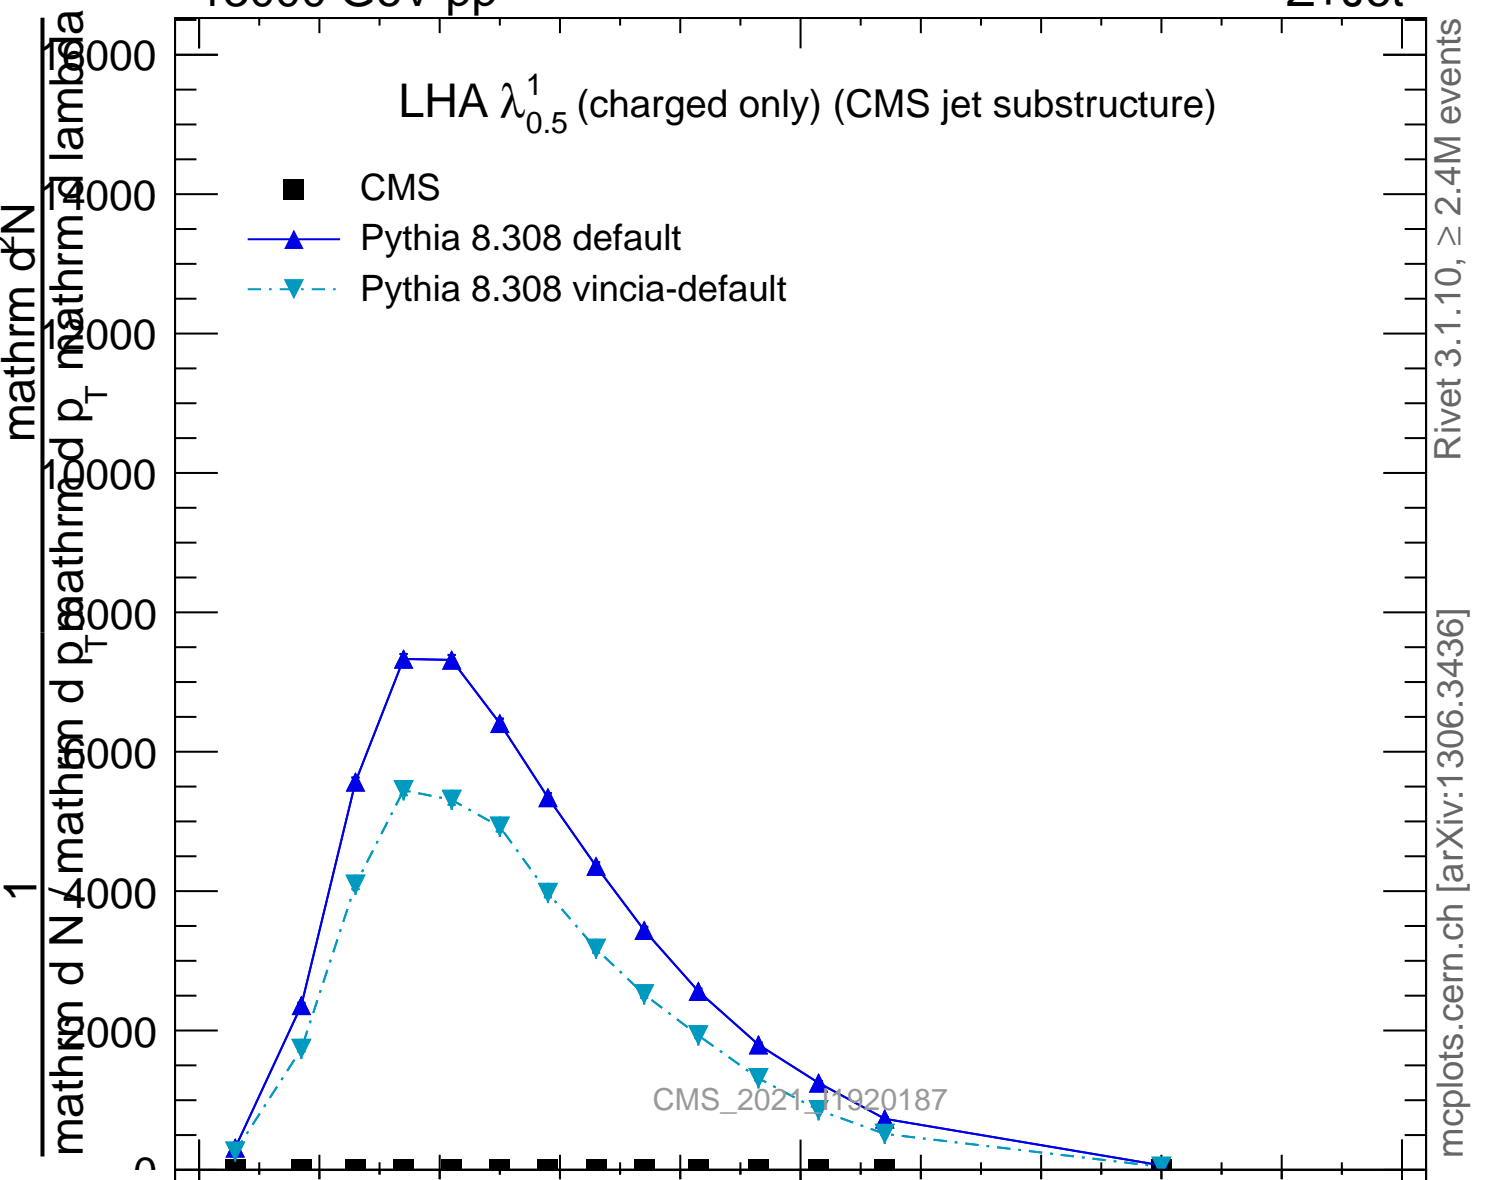

LHA $\lambda_{0.5}^1$ (charged only) (CMS jet substructure)

- CMS
- ▲ Pythia 8.308 default
- ▼ Pythia 8.308 vincia-default

Rivet 3.1.10, ≥ 2.4M events
mcplots.cern.ch [arXiv:1306.3436]