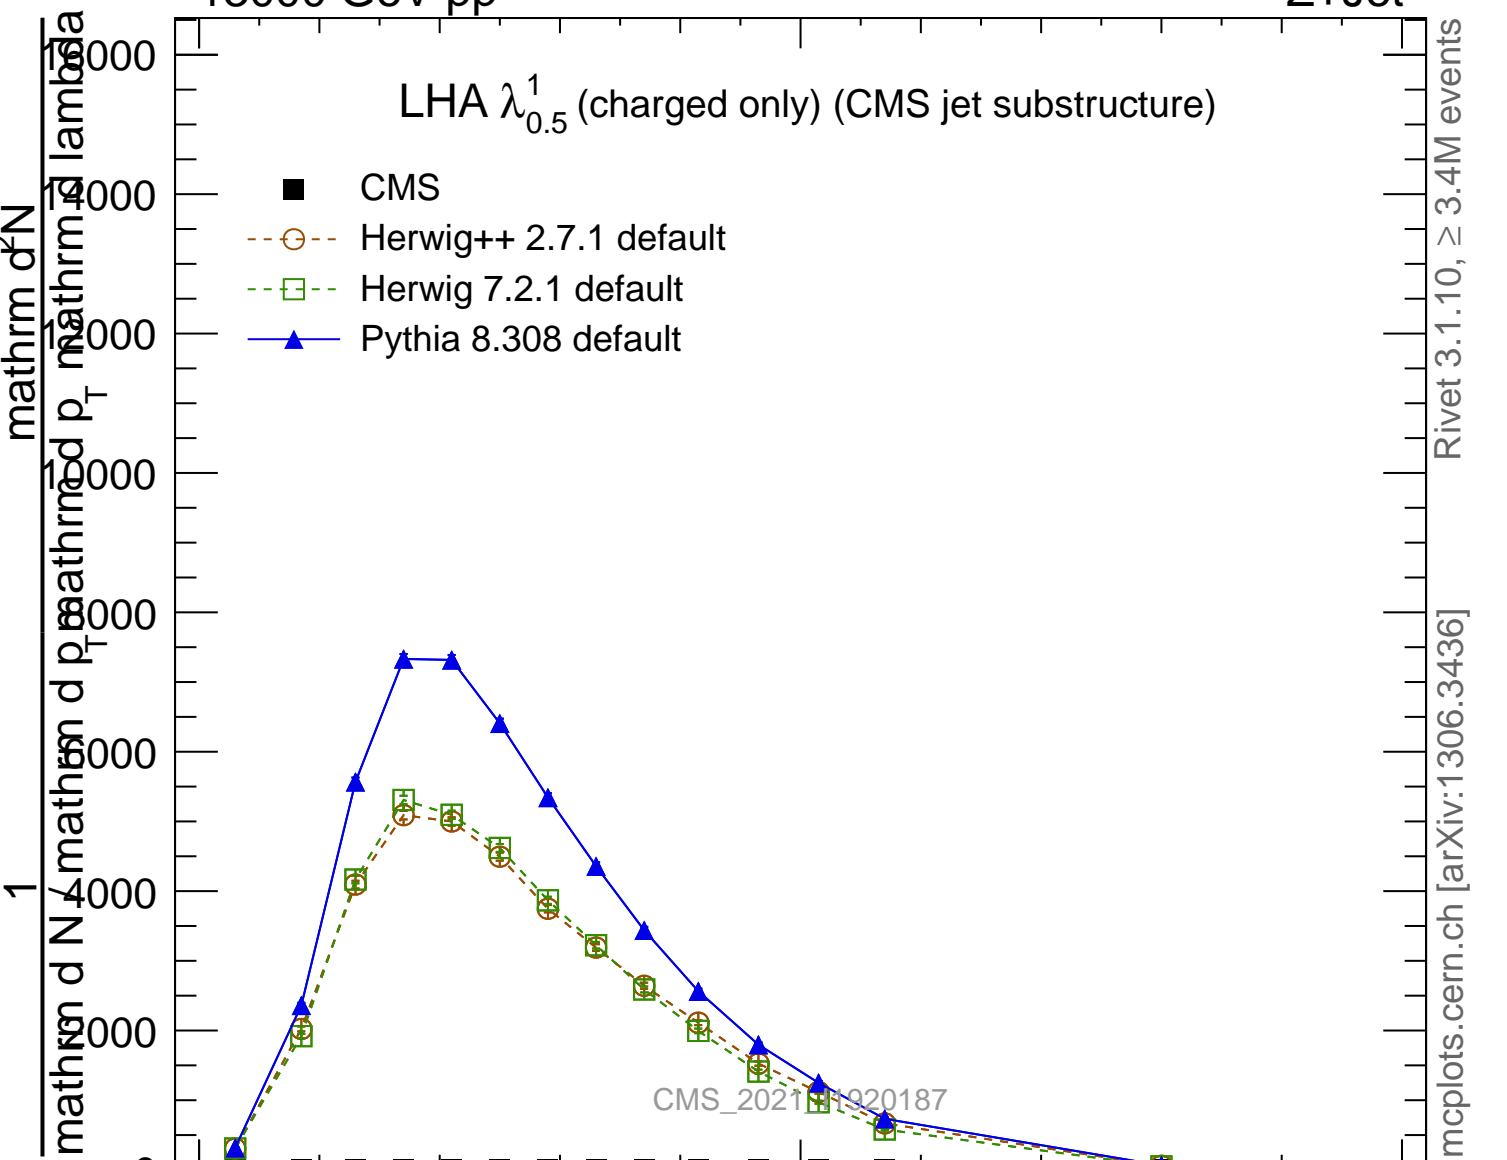

LHA $\lambda_{0.5}^1$ (charged only) (CMS jet substructure)

- CMS
- Herwig++ 2.7.1 default
- Herwig 7.2.1 default
- ▲- Pythia 8.308 default

CMS_2021-1020187

mcplots.cern.ch [arXiv:1306.3436]

Rivet 3.1.10, ≥ 3.4M events