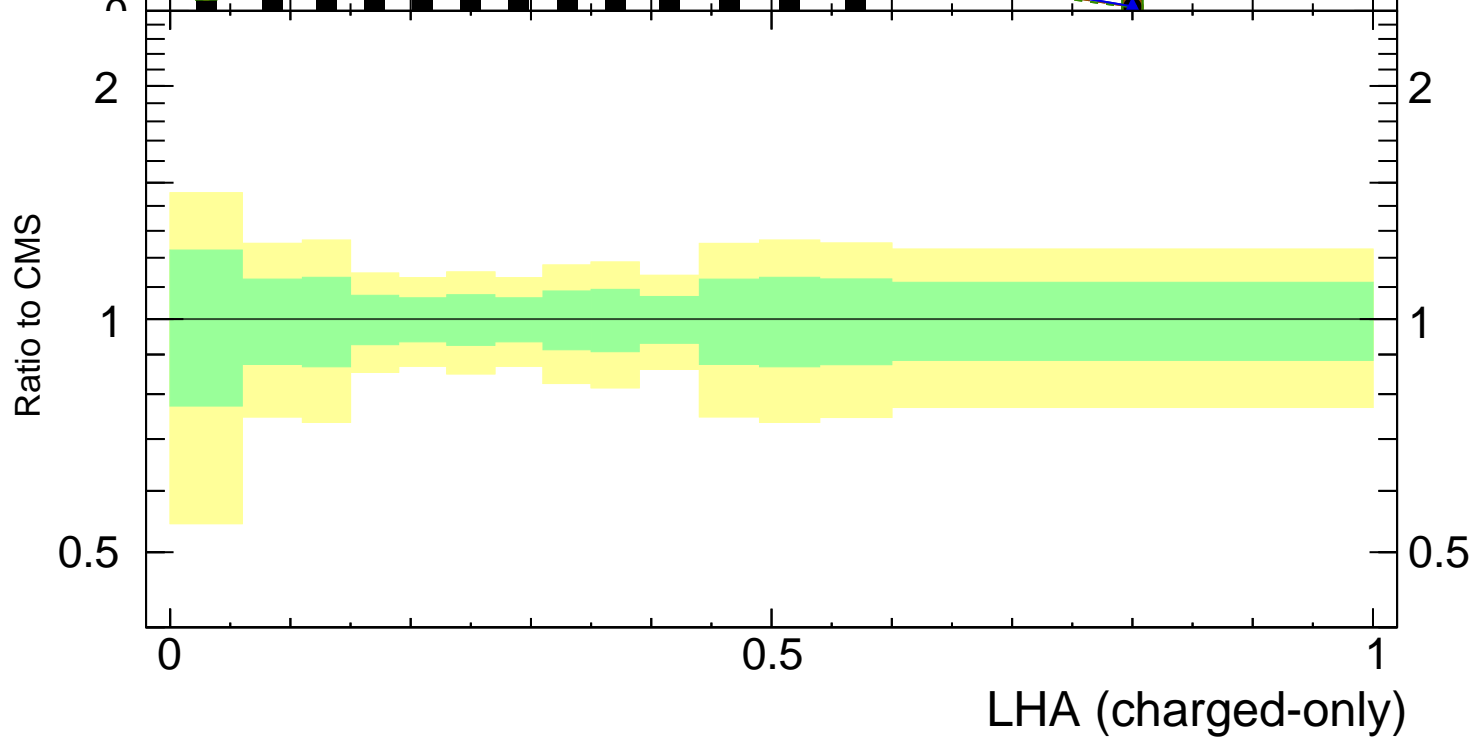

LHA $\lambda_{0.5}^1$ (charged only) (CMS jet substructure)

- CMS
- Herwig++ 2.7.1 default
- Herwig 7.2.1 default
- ▲- Pythia 8.308 default

CMS_2021-1020187

mcplots.cern.ch [arXiv:1306.3436]

Rivet 3.1.10, ≥ 3.4M events