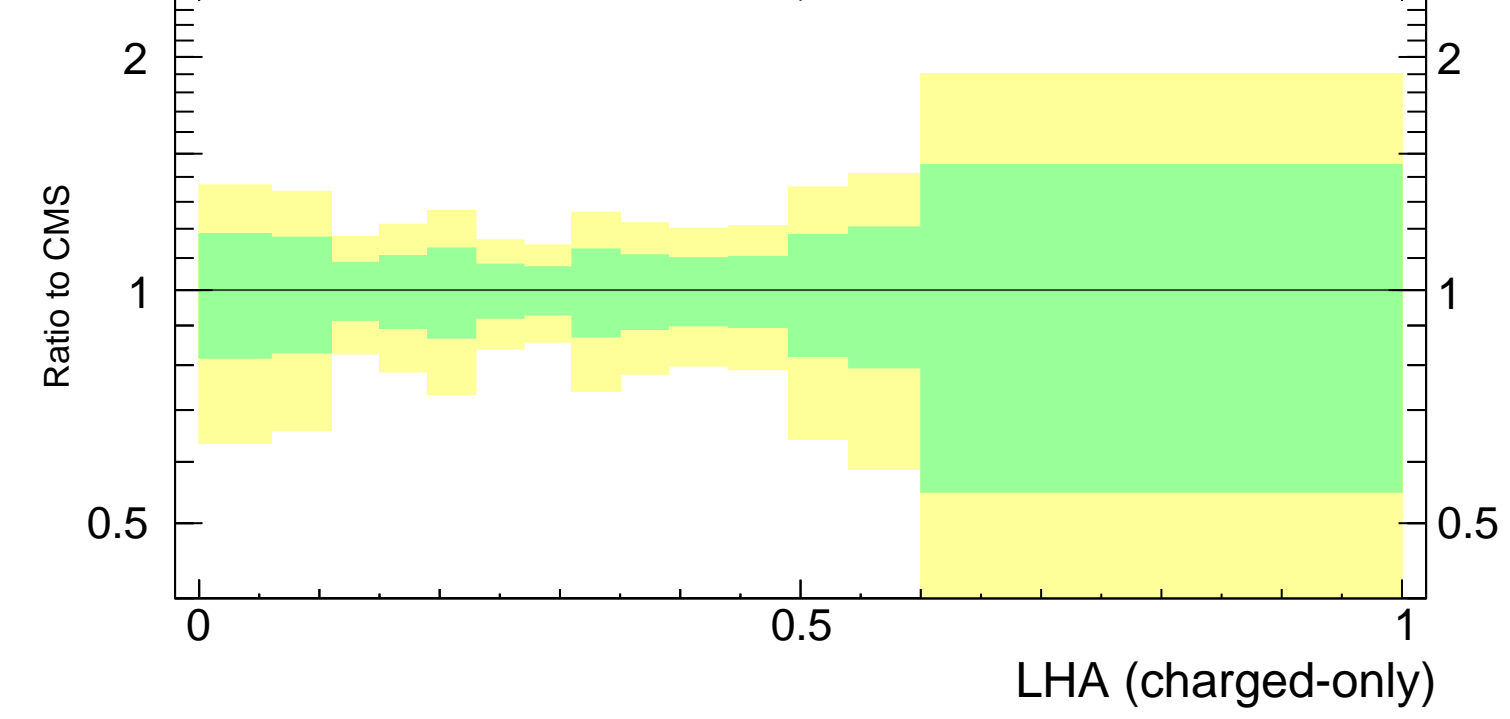

LHA $\lambda_{0.5}^1$ (charged only) (CMS jet substructure)

- CMS
- ▲ Pythia 8.308 default
- ▲ Pythia 8.308 default-noFsr
- ▲ Pythia 8.308 default-noRap

CMS_2021_11920187