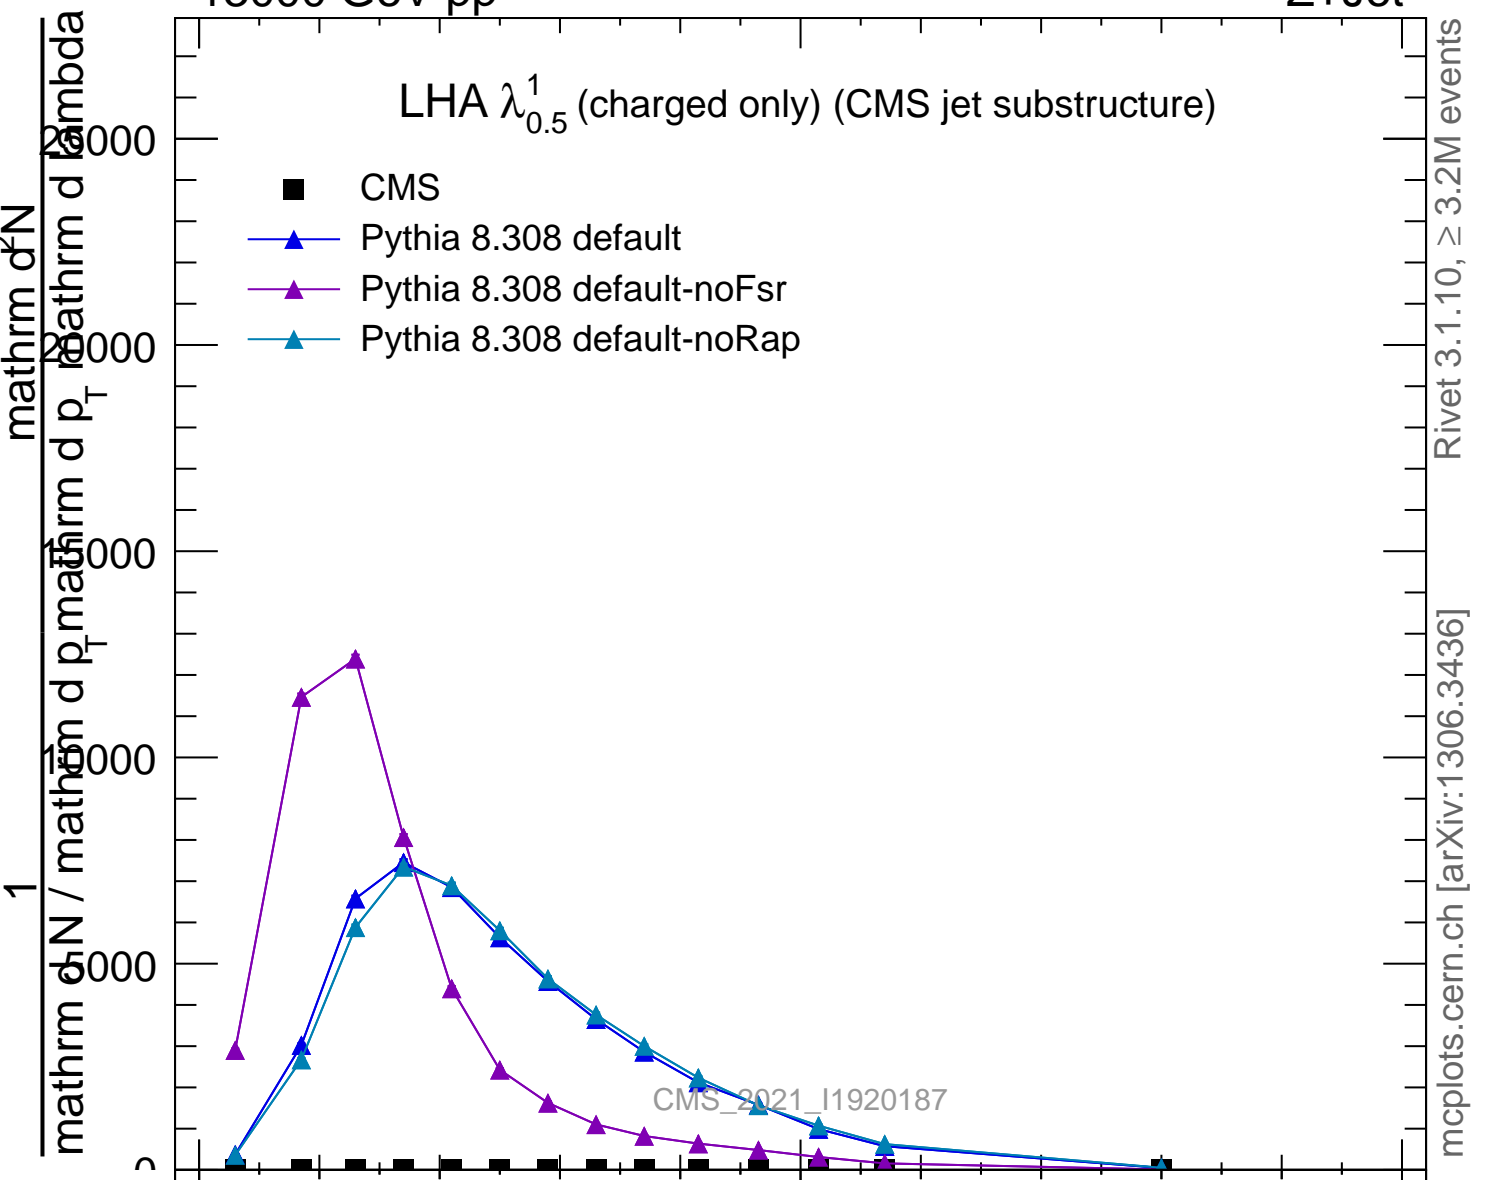

LHA $\lambda_{0.5}^1$ (charged only) (CMS jet substructure)

- CMS
- ▲ Pythia 8.308 default
- ▲ Pythia 8.308 default-noFsr
- ▲ Pythia 8.308 default-noRap

CMS_2021_11920187