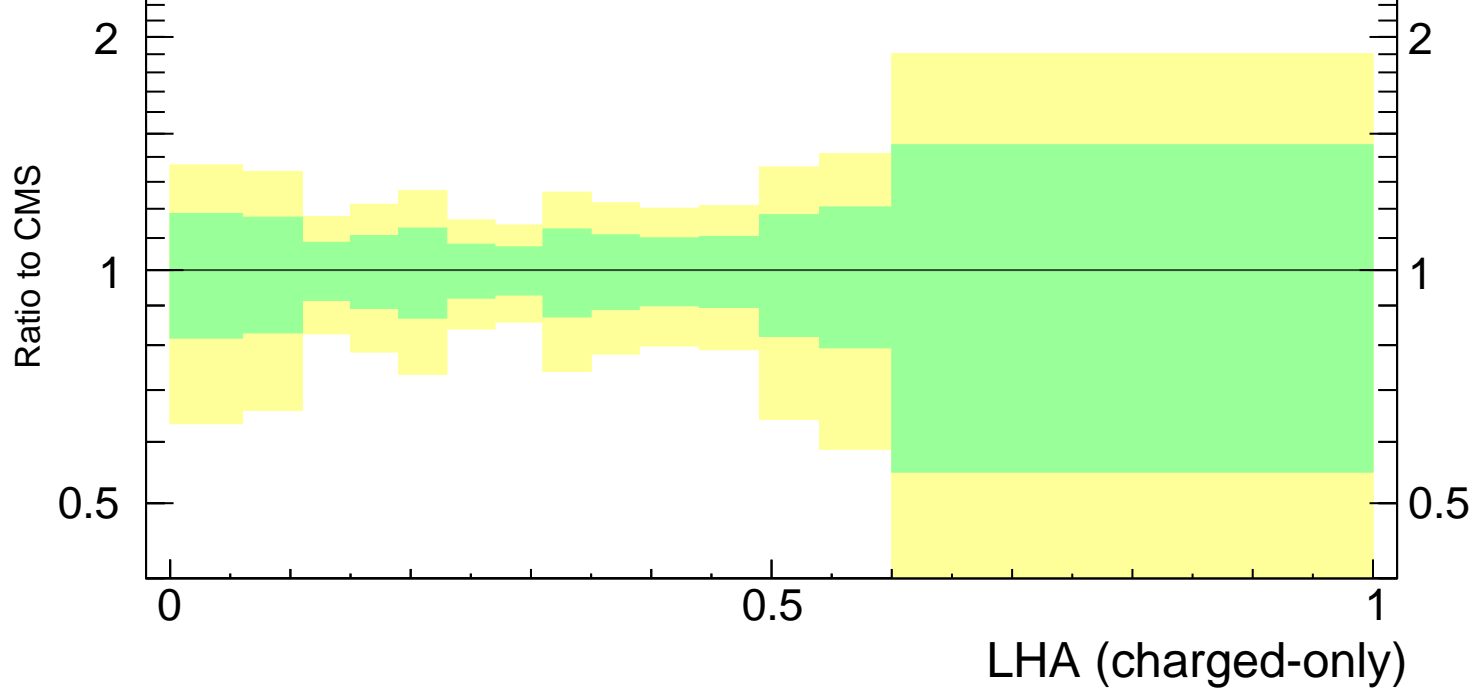

LHA $\lambda_{0.5}^1$ (charged only) (CMS jet substructure)

- CMS
- ▲ Pythia 8.308 default
- -▲ Pythia 8.308 default-CD
- -▲ Pythia 8.308 default-DL
- ⋯▲ Pythia 8.308 default-MBR

Rivet 3.1.10, ≥ 3.2M events
mcplots.cern.ch [arXiv:1306.3436]