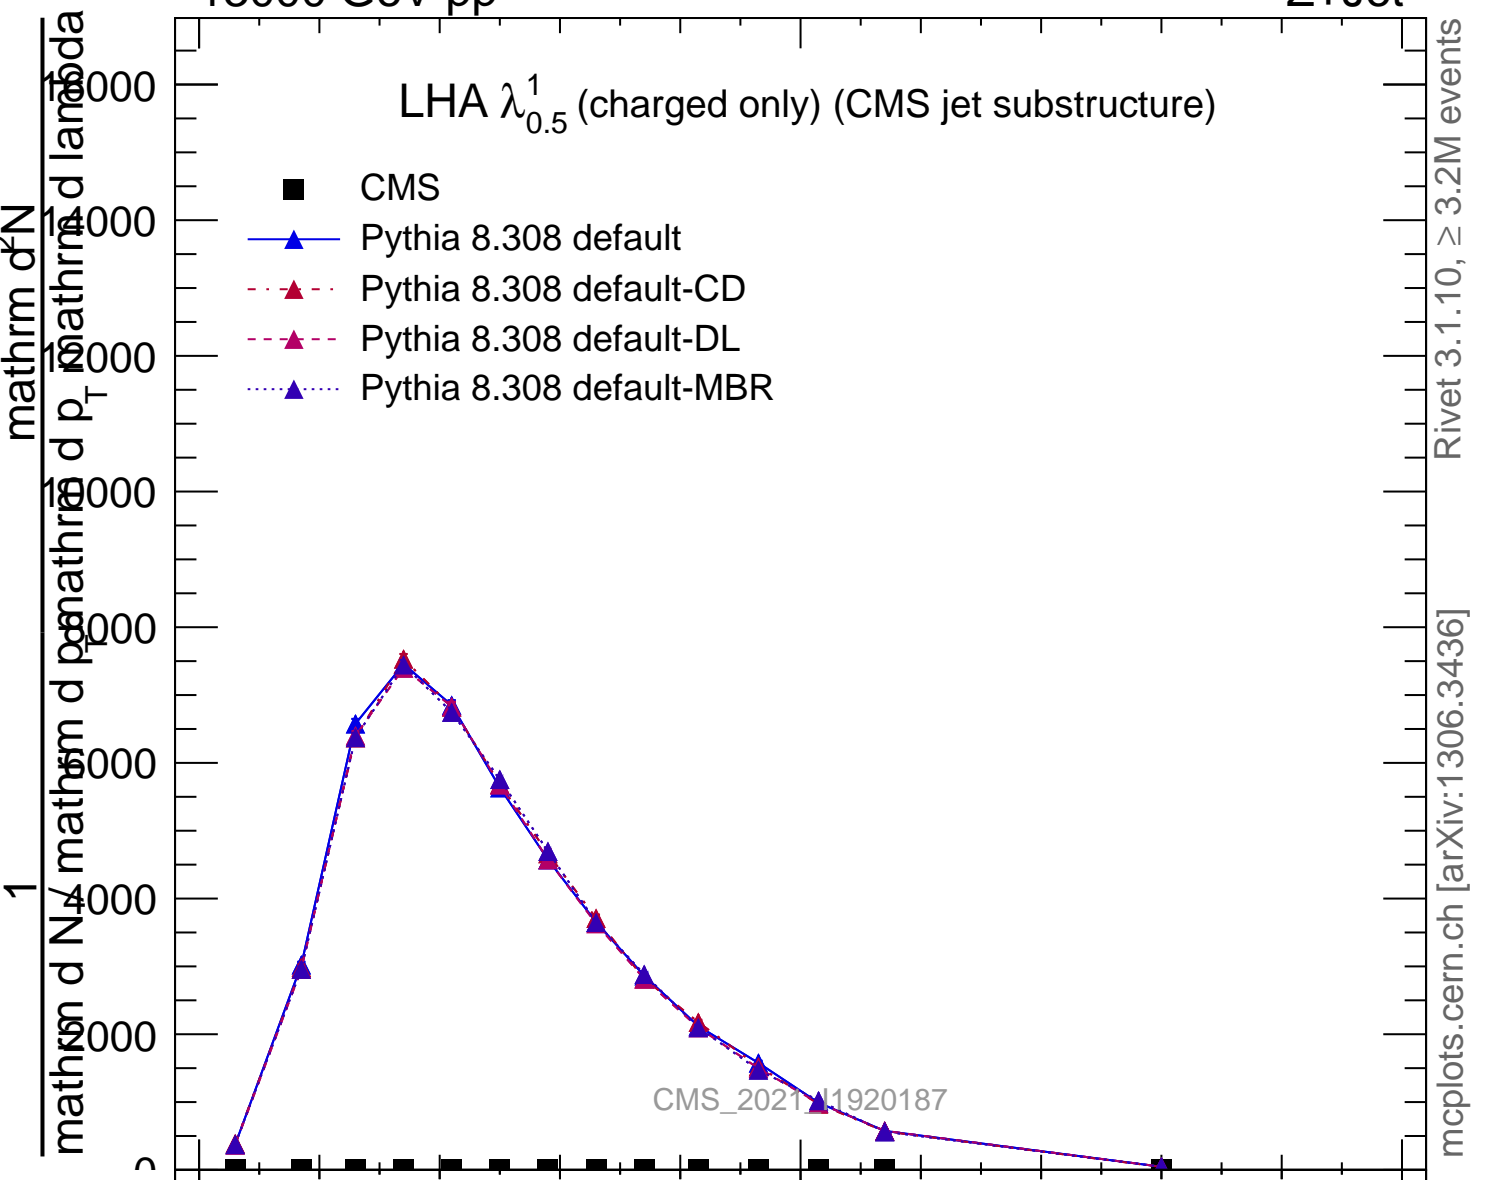

LHA $\lambda_{0.5}^1$ (charged only) (CMS jet substructure)

- CMS
- ▲ Pythia 8.308 default
- -▲ Pythia 8.308 default-CD
- -▲ Pythia 8.308 default-DL
- ⋯▲ Pythia 8.308 default-MBR

Rivet 3.1.10, ≥ 3.2M events
mcplots.cern.ch [arXiv:1306.3436]