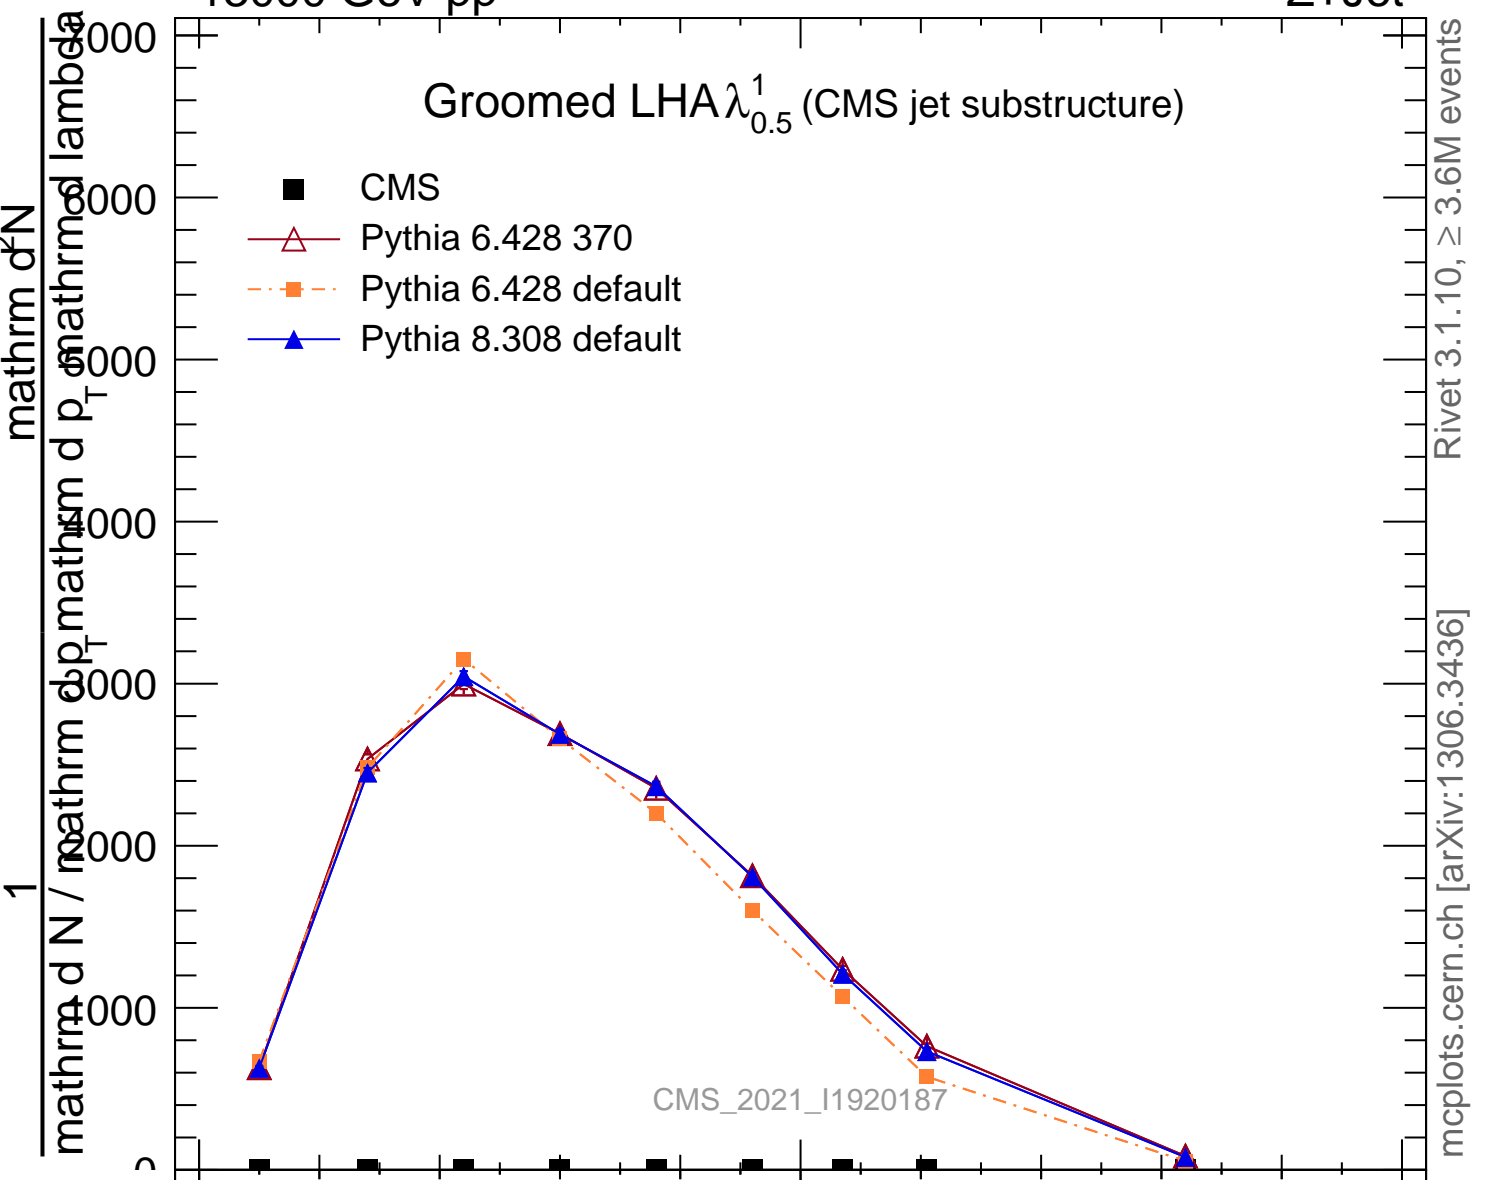

Groomed LHA $\lambda_{0.5}^1$ (CMS jet substructure)

- CMS
- △ Pythia 6.428 370
- Pythia 6.428 default
- ▲ Pythia 8.308 default

Rivet 3.1.10, ≥ 3.6M events
mcplots.cern.ch [arXiv:1306.3436]

CMS_2021_I1920187