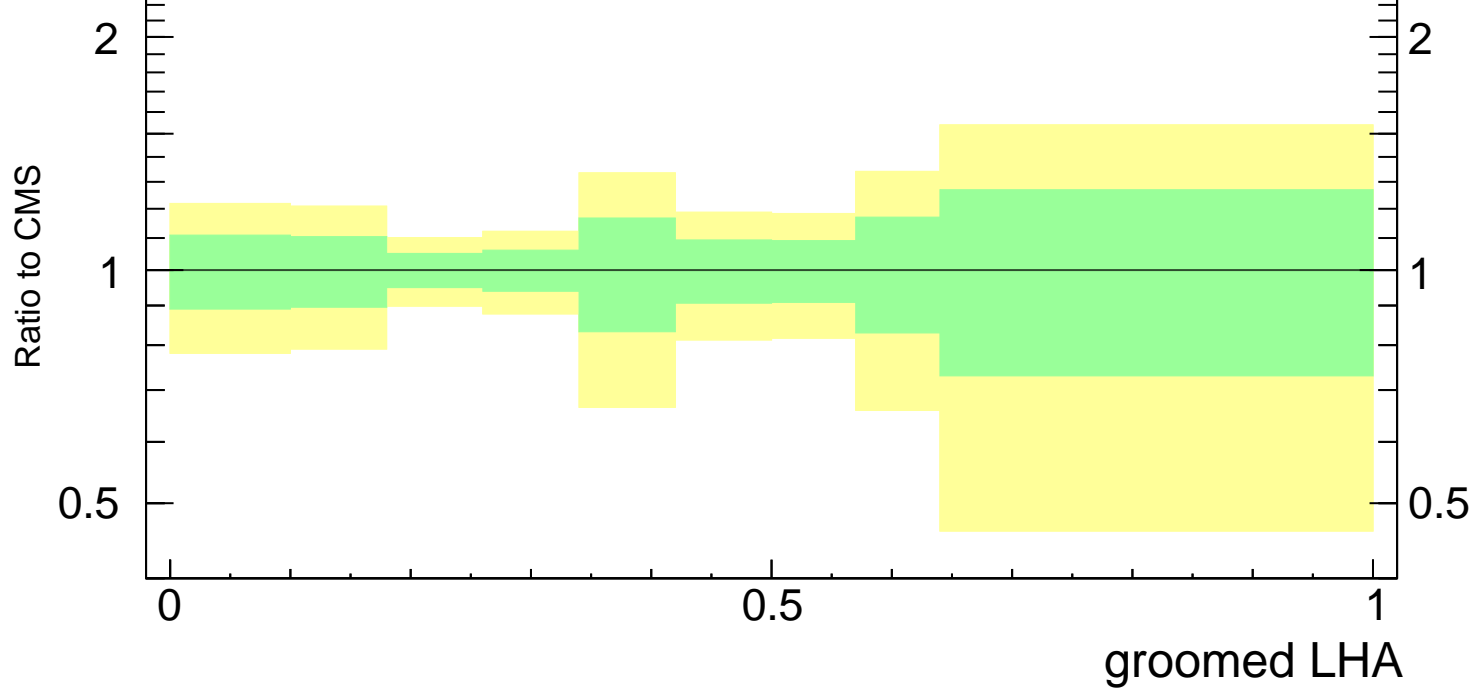

Groomed LHA $\lambda_{0.5}^1$ (CMS jet substructure)

- CMS
- △ Pythia 6.428 370
- Pythia 6.428 default
- ▲ Pythia 8.308 default

Rivet 3.1.10, ≥ 3.6M events
mcplots.cern.ch [arXiv:1306.3436]

CMS_2021_I1920187