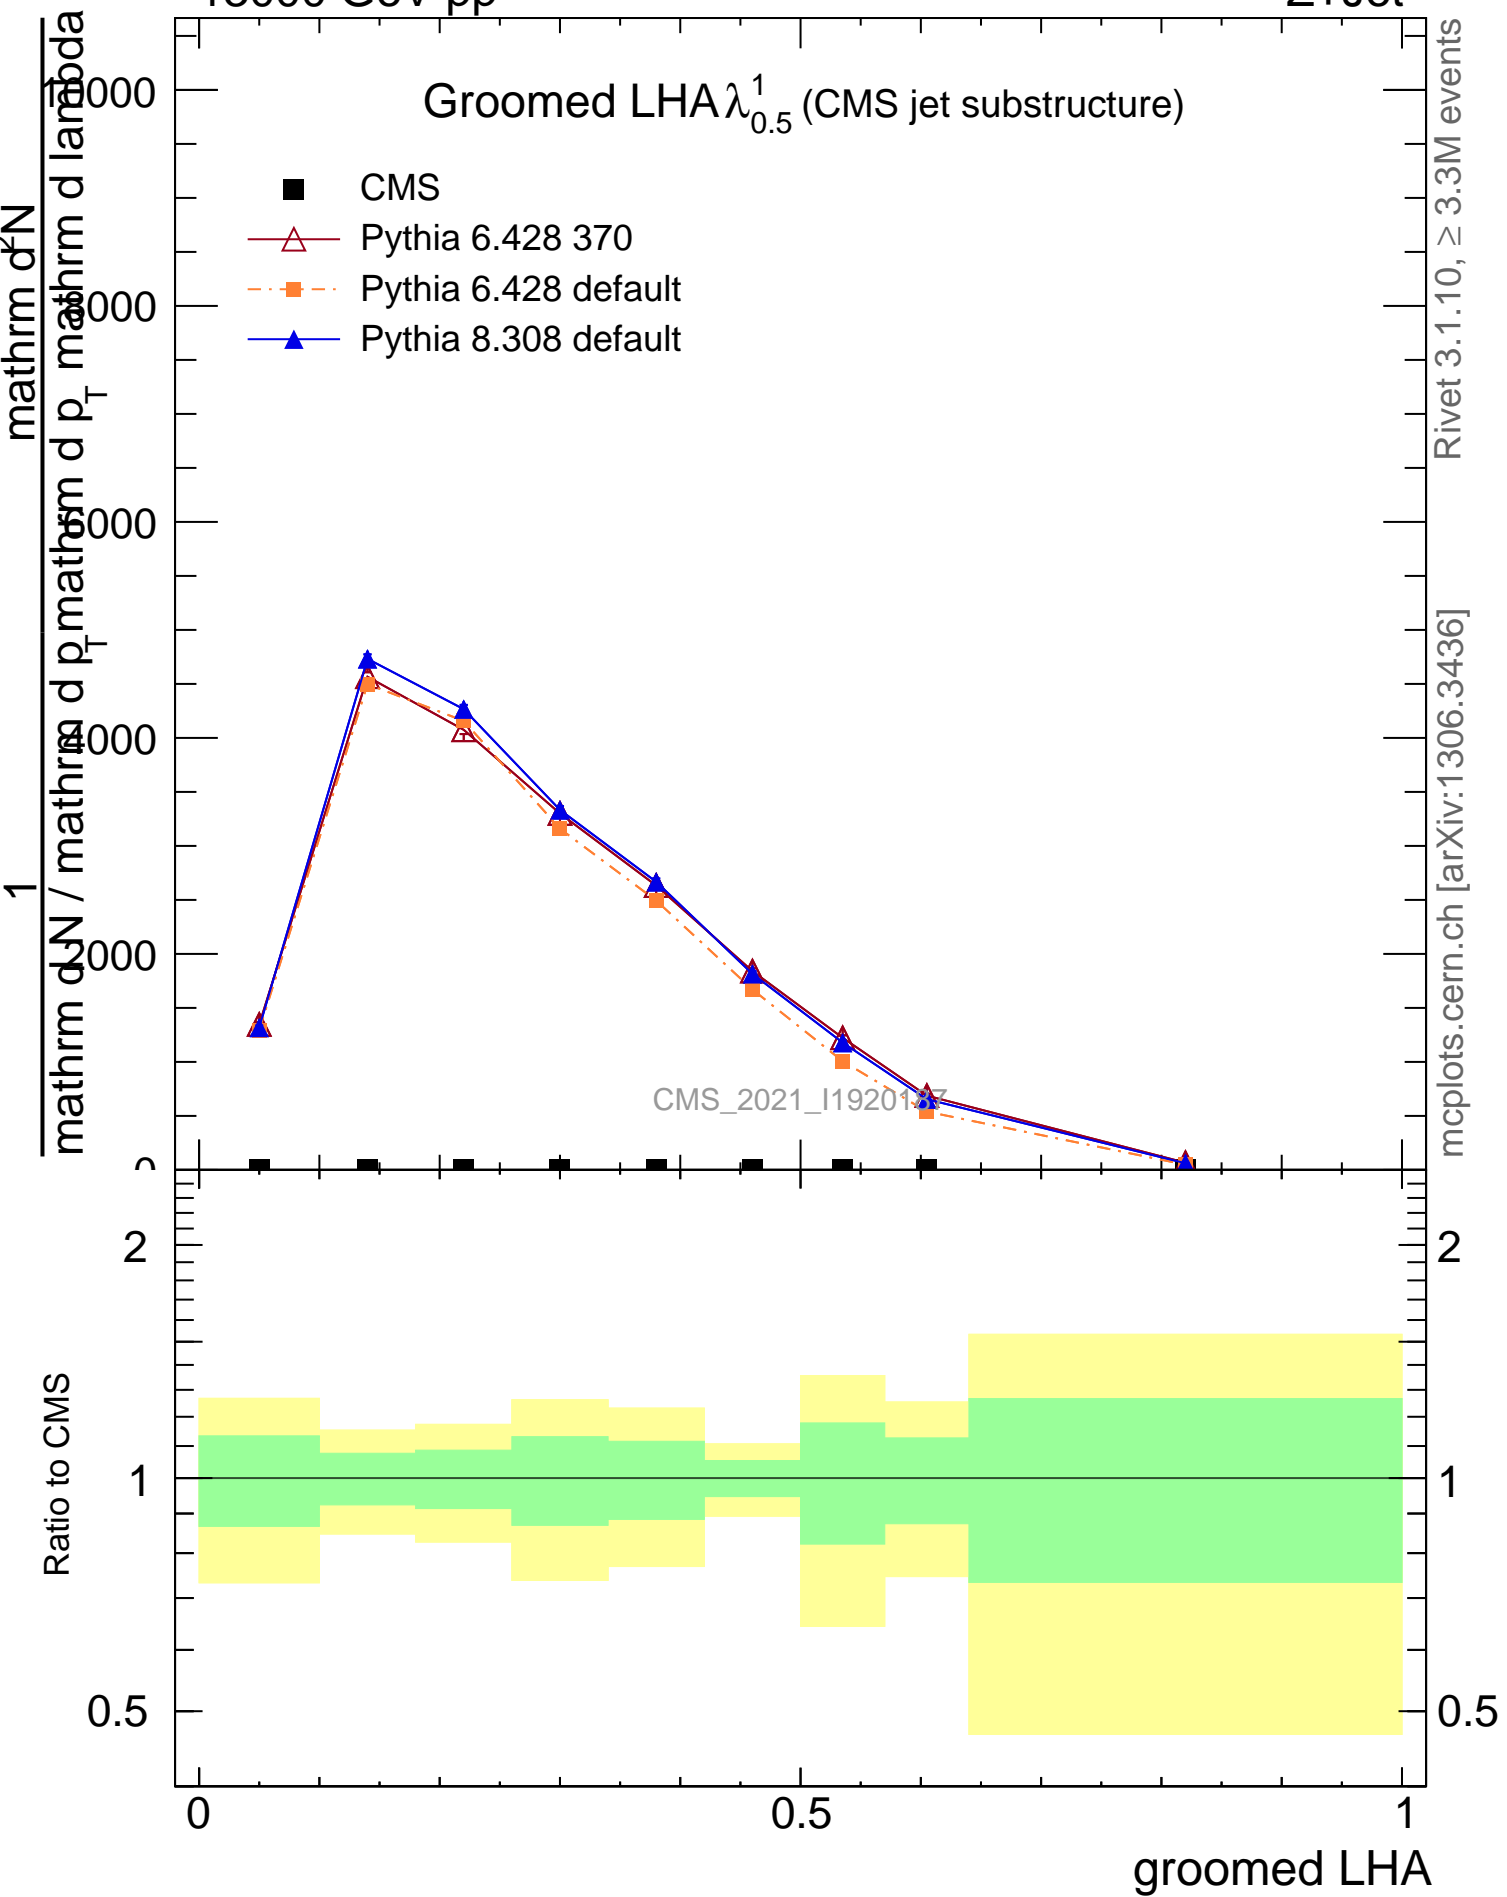

Groomed LHA $\lambda_{0.5}^1$ (CMS jet substructure)

- CMS
- △ Pythia 6.428 370
- Pythia 6.428 default
- ▲ Pythia 8.308 default

mcplots.cern.ch [arXiv:1306.3436]

Rivet 3.1.10, ≥ 3.3M events