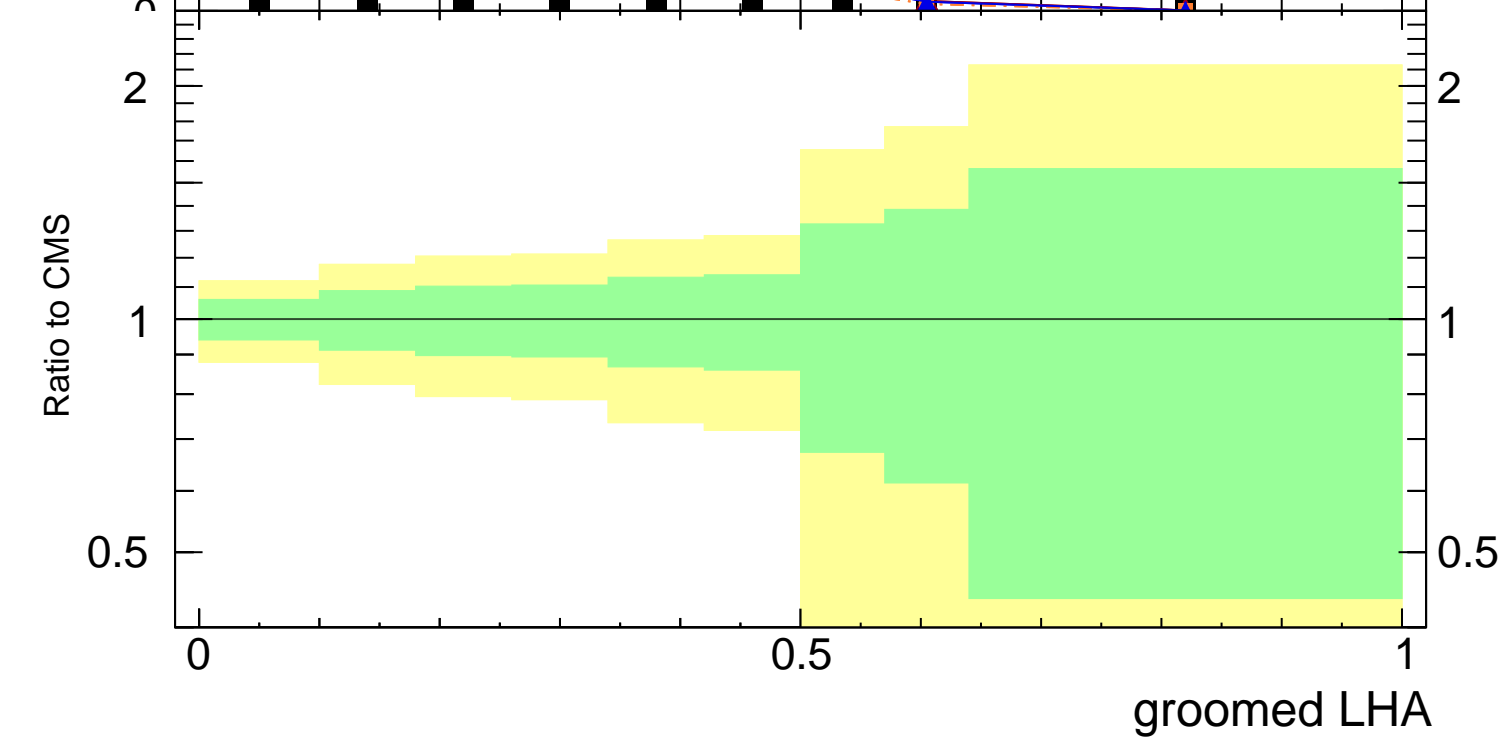

Groomed LHA  $\lambda_{0.5}^1$  (CMS jet substructure)

- CMS
- △ Pythia 6.428 370
- Pythia 6.428 default
- ▲ Pythia 8.308 default

CMS 2021\_11920187

mcplots.cern.ch [arXiv:1306.3436]

Rivet 3.1.10, ≥ 2.7M events