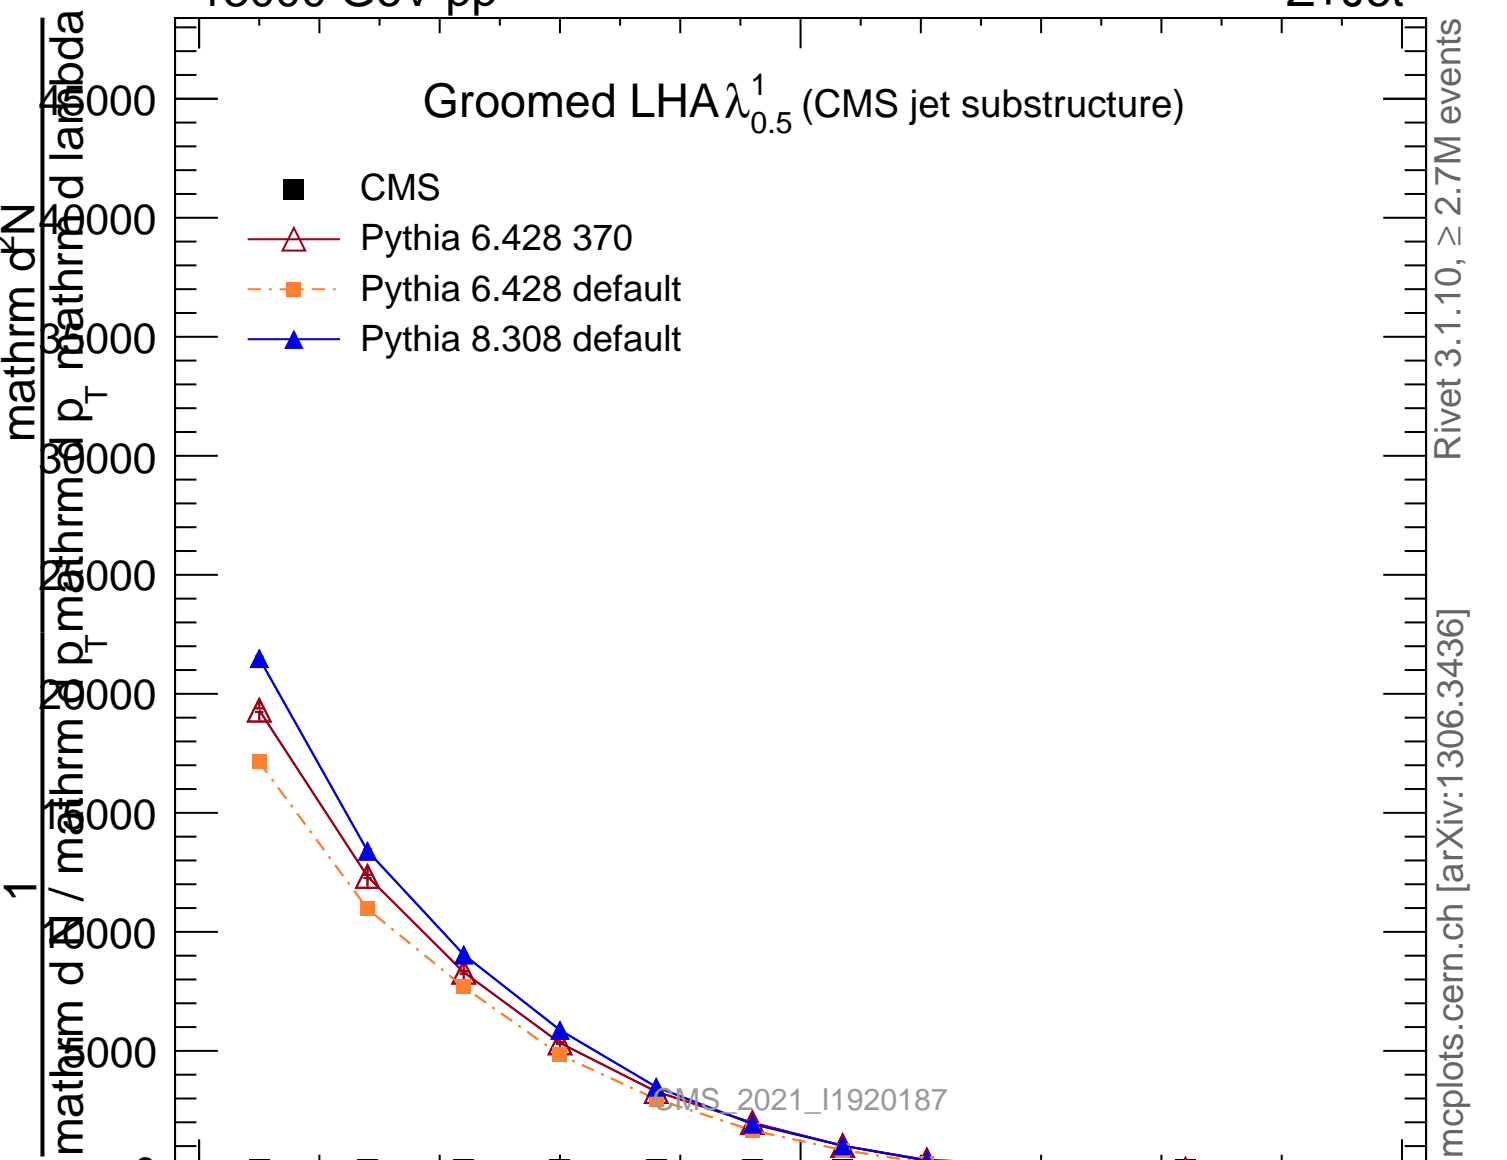

Groomed LHA  $\lambda_{0.5}^1$  (CMS jet substructure)

- CMS
- △ Pythia 6.428 370
- Pythia 6.428 default
- ▲ Pythia 8.308 default

CMS 2021\_11920187

mcplots.cern.ch [arXiv:1306.3436]

Rivet 3.1.10, ≥ 2.7M events