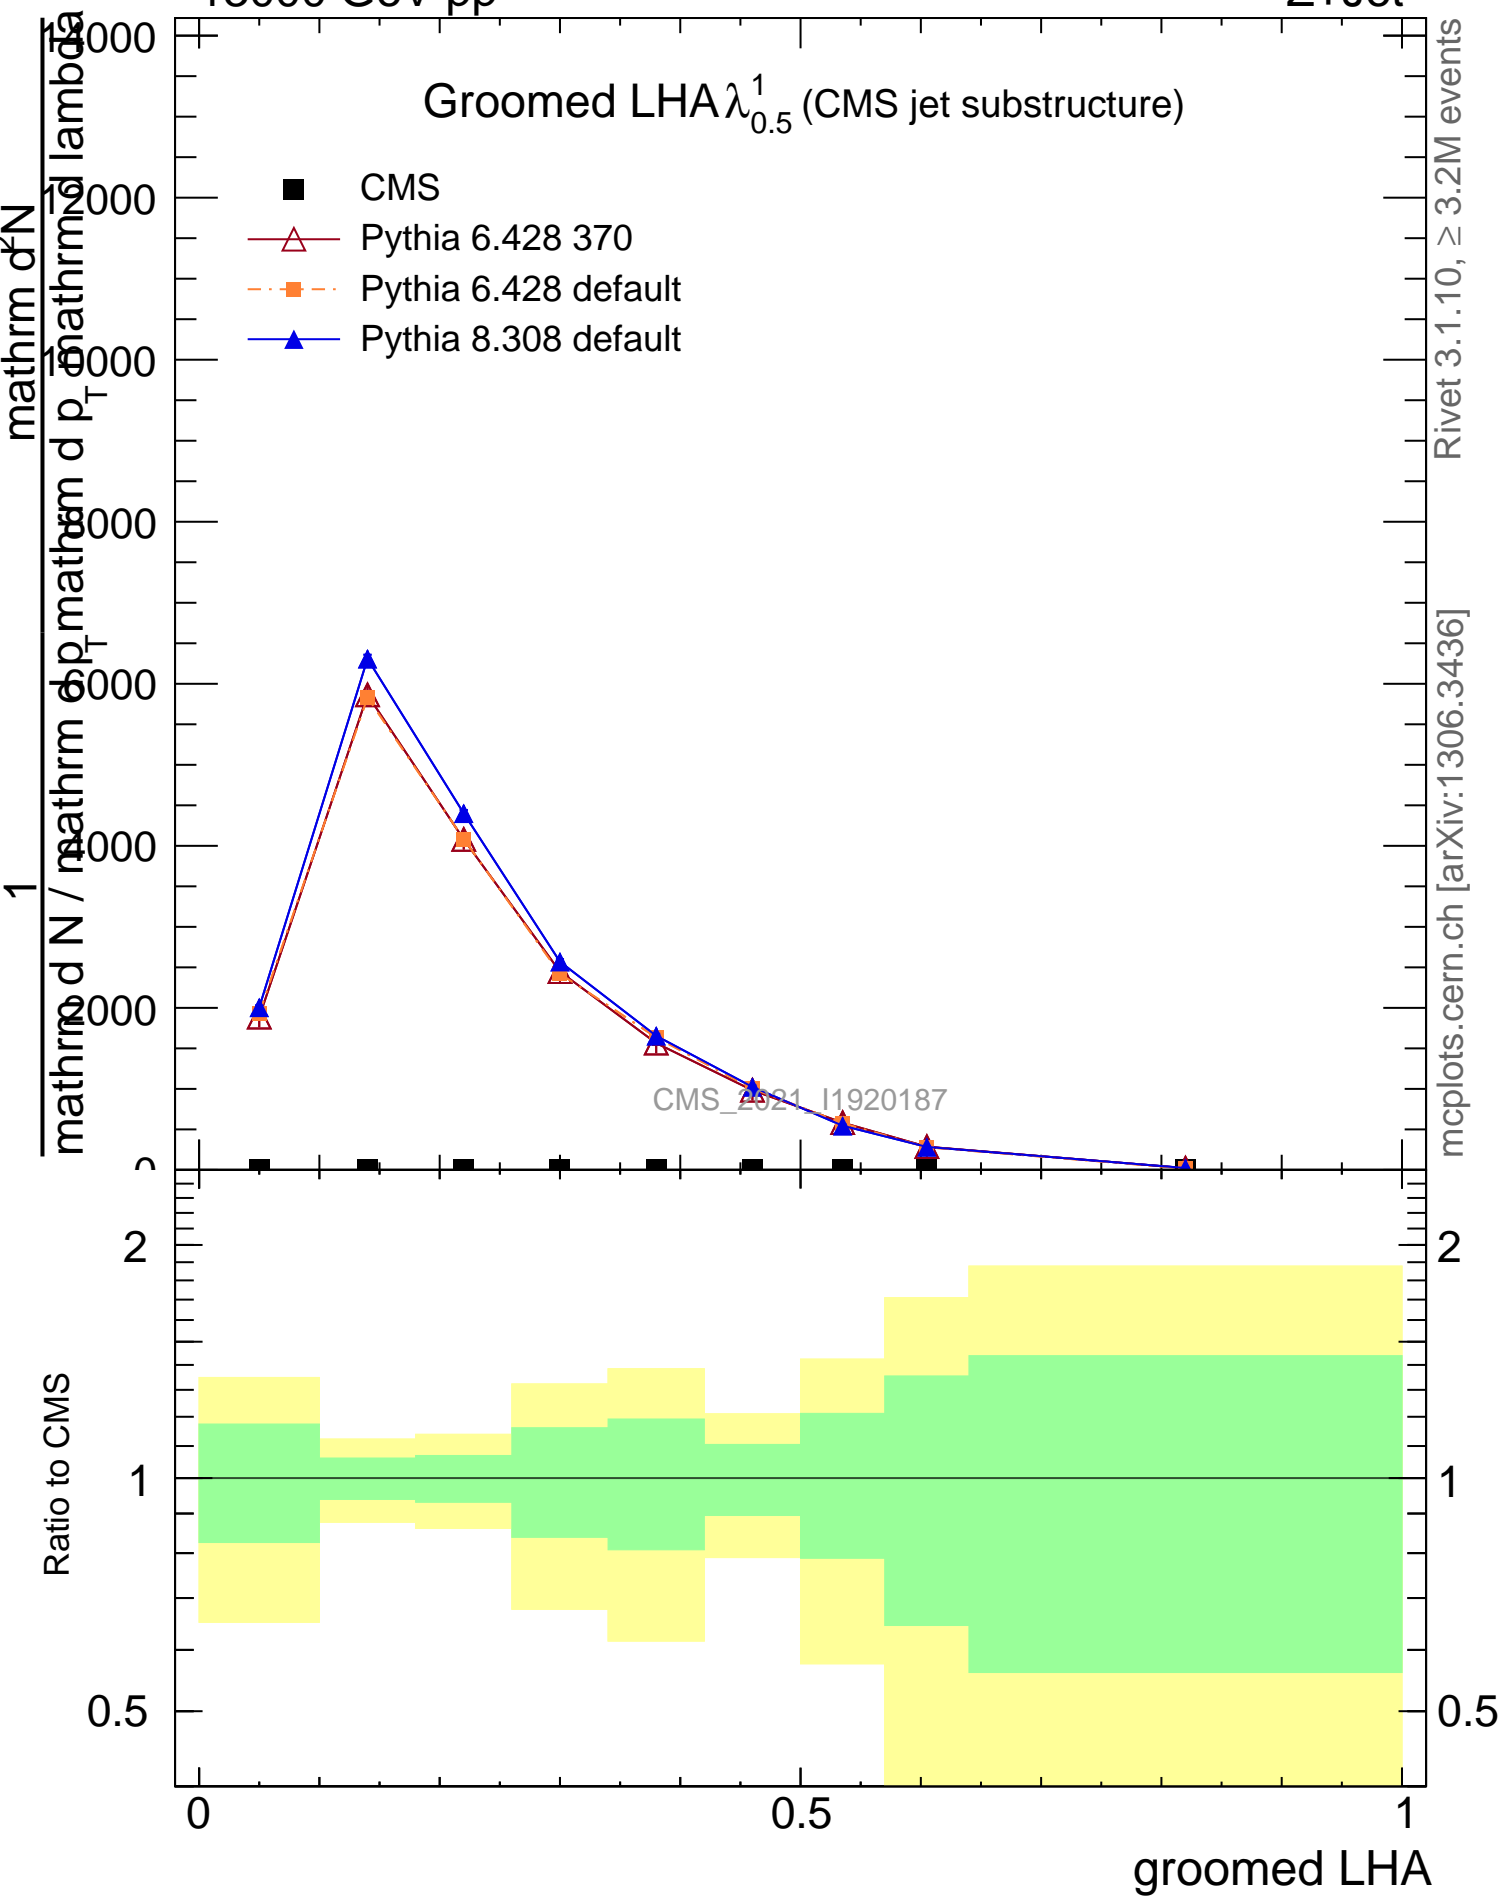

Groomed LHA $\lambda_{0.5}^1$ (CMS jet substructure)

- CMS
- △ Pythia 6.428 370
- Pythia 6.428 default
- ▲ Pythia 8.308 default

Rivet 3.1.10, ≥ 3.2M events
mcplots.cern.ch [arXiv:1306.3436]

CMS_2021_11920187