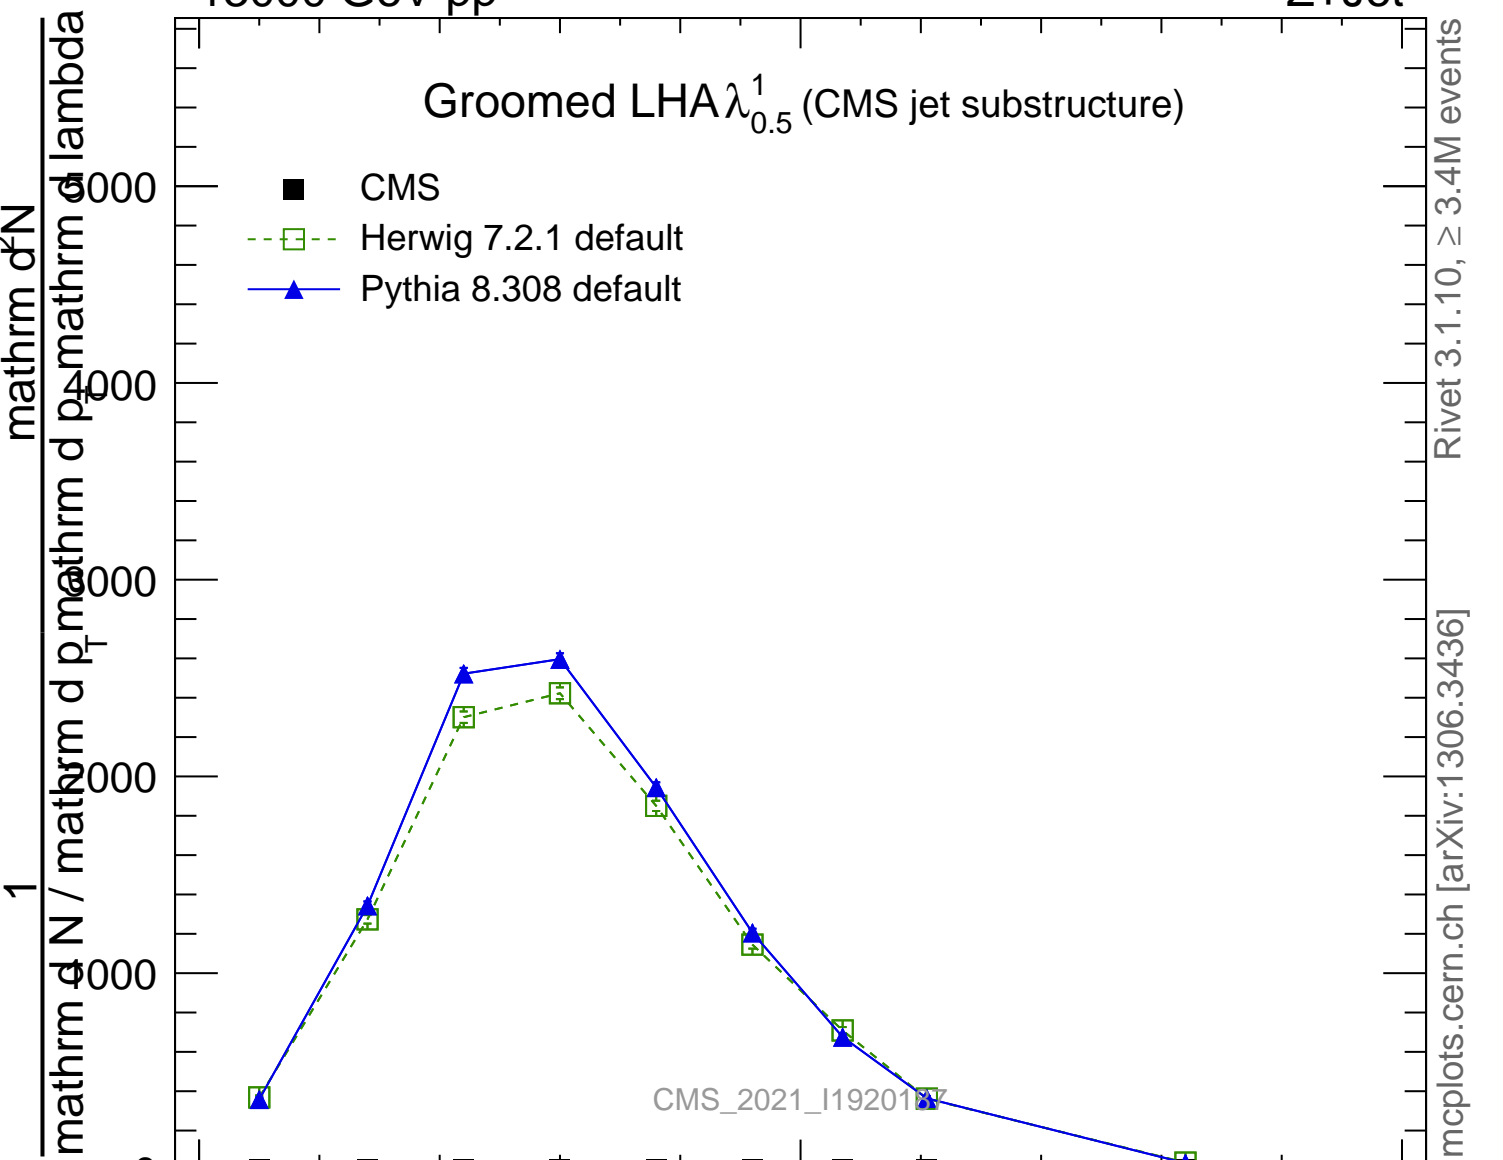

Groomed LHA $\lambda_{0.5}^1$ (CMS jet substructure)

- CMS
- - □ Herwig 7.2.1 default
- - ▲ Pythia 8.308 default

CMS_2021_I1920187

mcplots.cern.ch [arXiv:1306.3436]

Rivet 3.1.10, ≥ 3.4M events