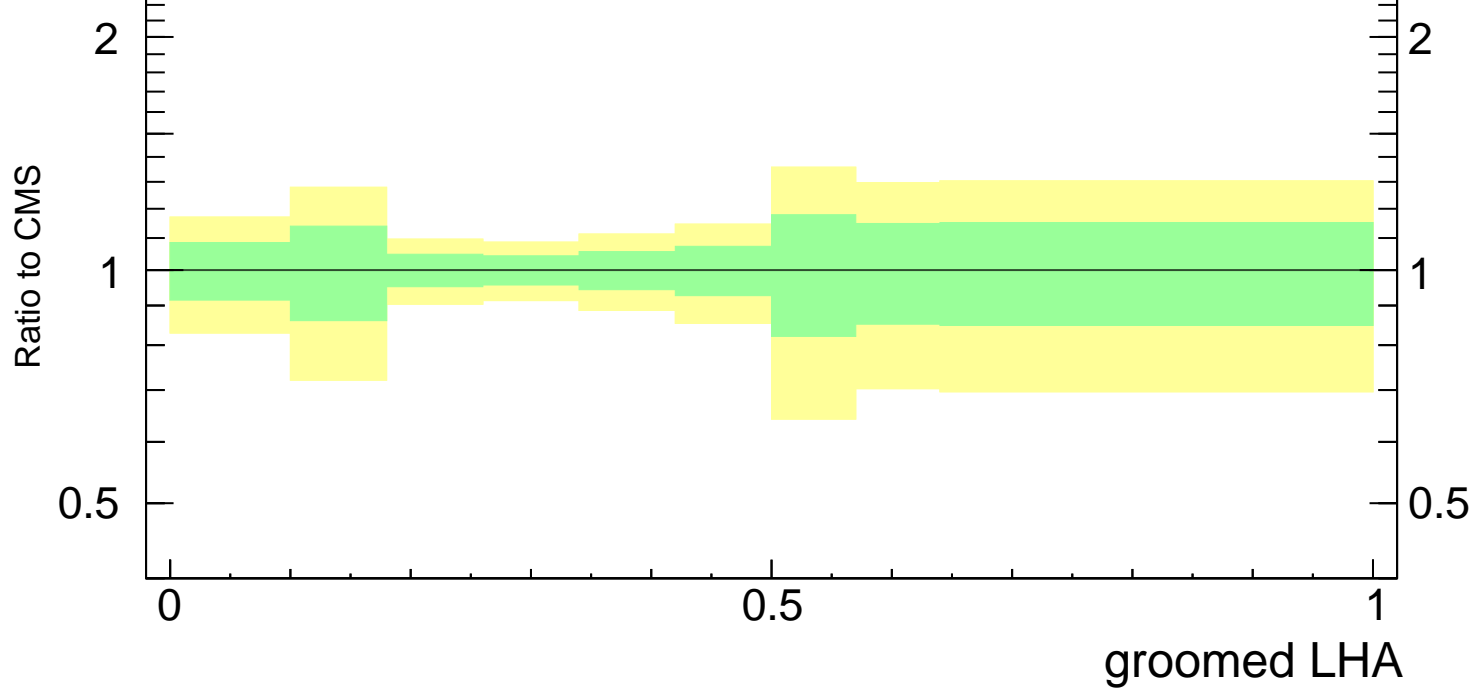

Groomed LHA $\lambda_{0.5}^1$ (CMS jet substructure)

- CMS
- - □ Herwig 7.2.1 default
- - ▲ Pythia 8.308 default

CMS_2021_I1920187

mcplots.cern.ch [arXiv:1306.3436]

Rivet 3.1.10, ≥ 3.4M events