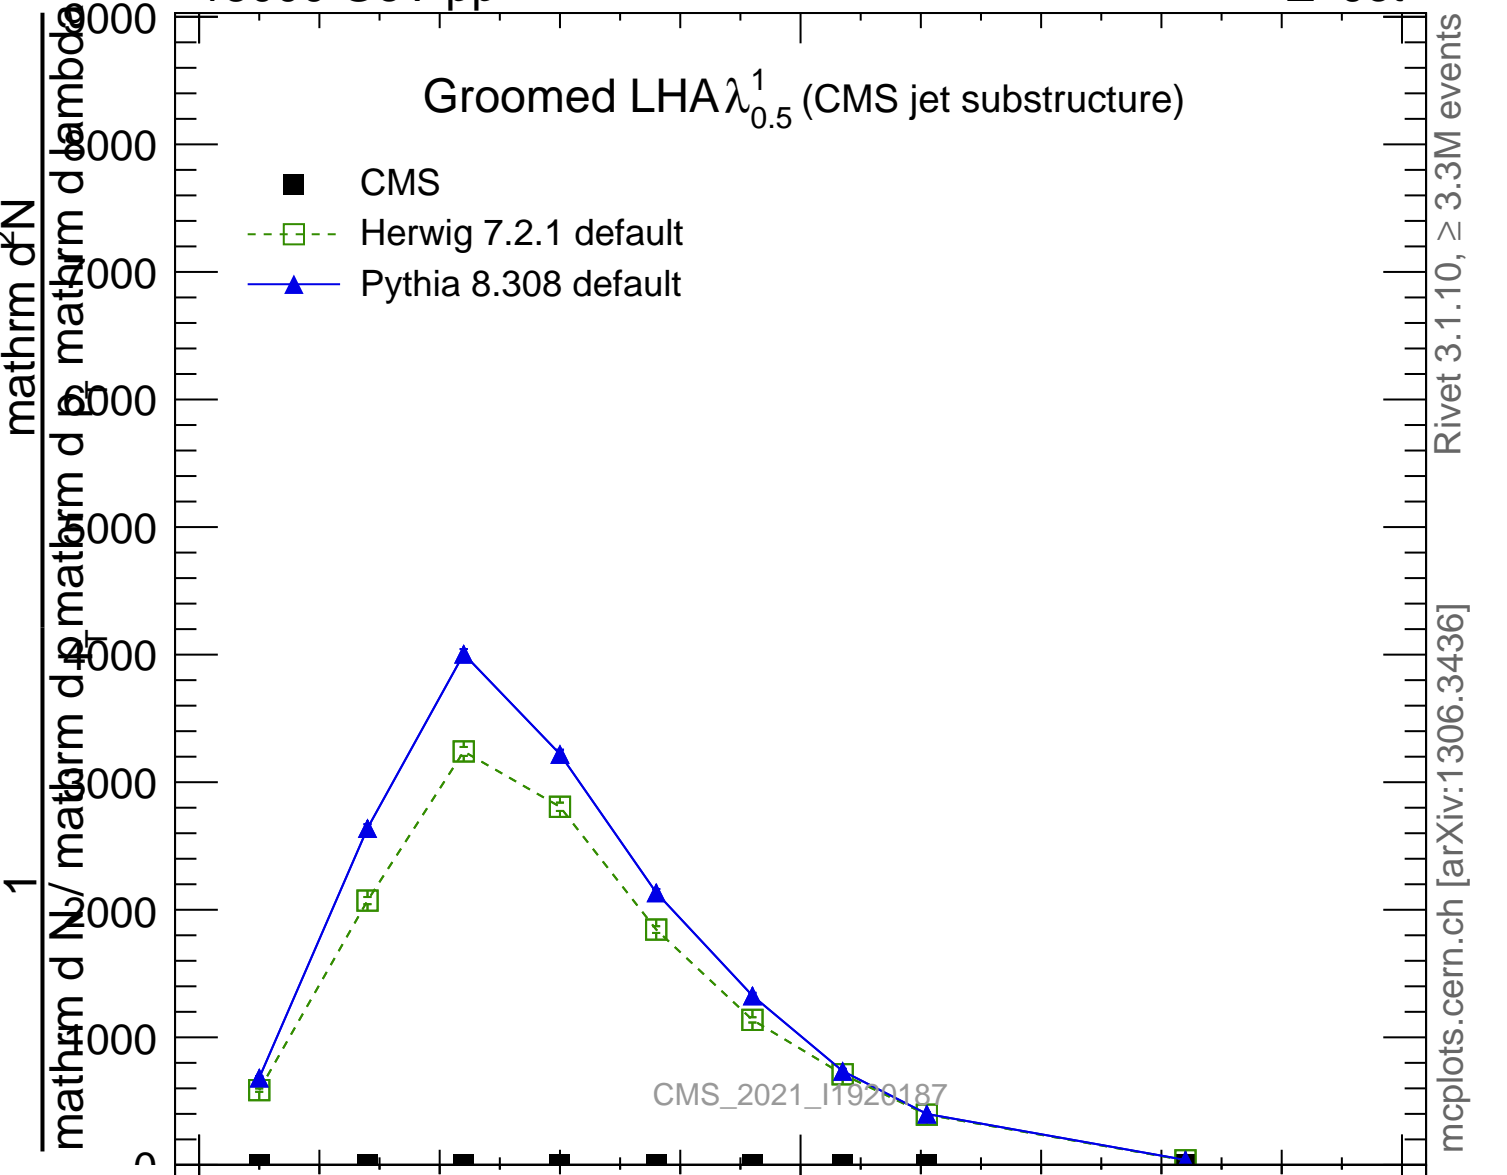

Groomed LHA $\lambda_{0.5}^1$ (CMS jet substructure)

- CMS
- - □ Herwig 7.2.1 default
- - ▲ Pythia 8.308 default

CMS_2021_11920187

mcplots.cern.ch [arXiv:1306.3436]

Rivet 3.1.10, ≥ 3.3M events