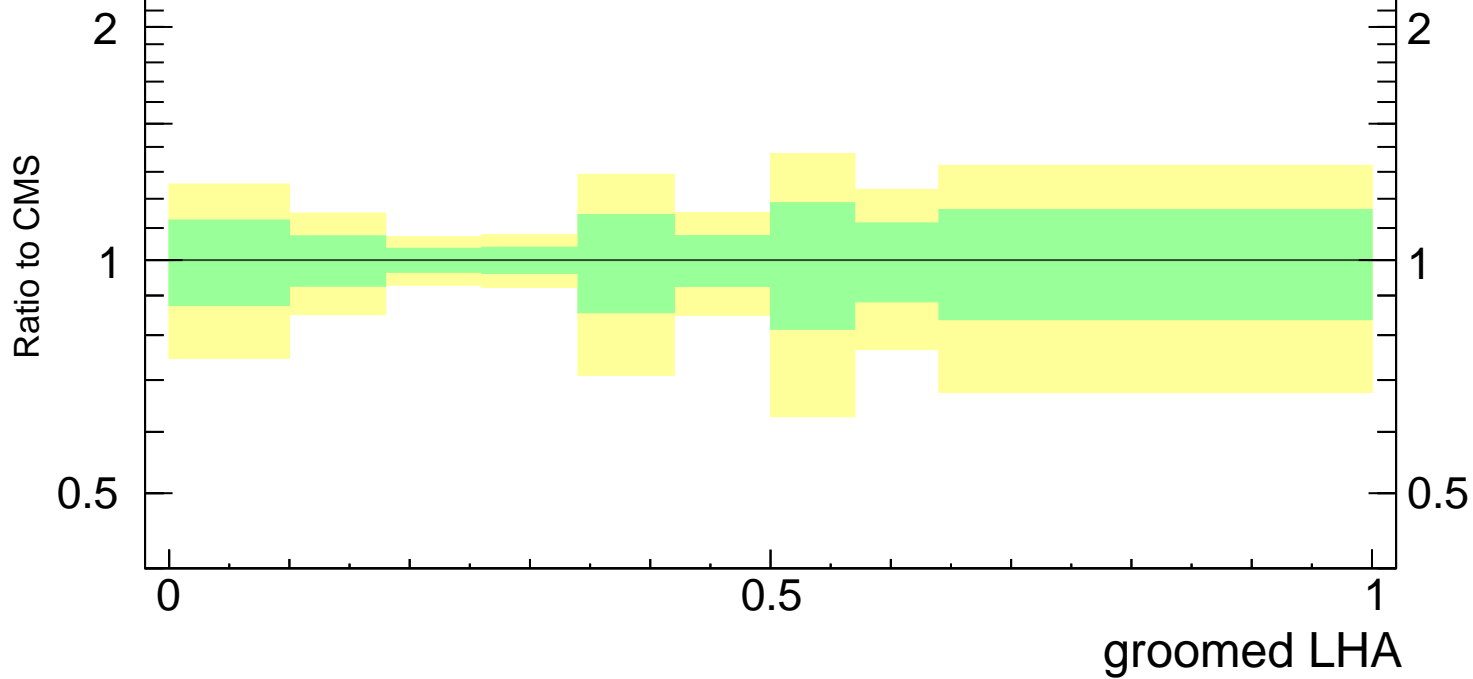

Groomed LHA $\lambda_{0.5}^1$ (CMS jet substructure)

- CMS
- - □ Herwig 7.2.1 default
- - ▲ Pythia 8.308 default

CMS_2021_11920187

mcplots.cern.ch [arXiv:1306.3436]

Rivet 3.1.10, ≥ 3.3M events