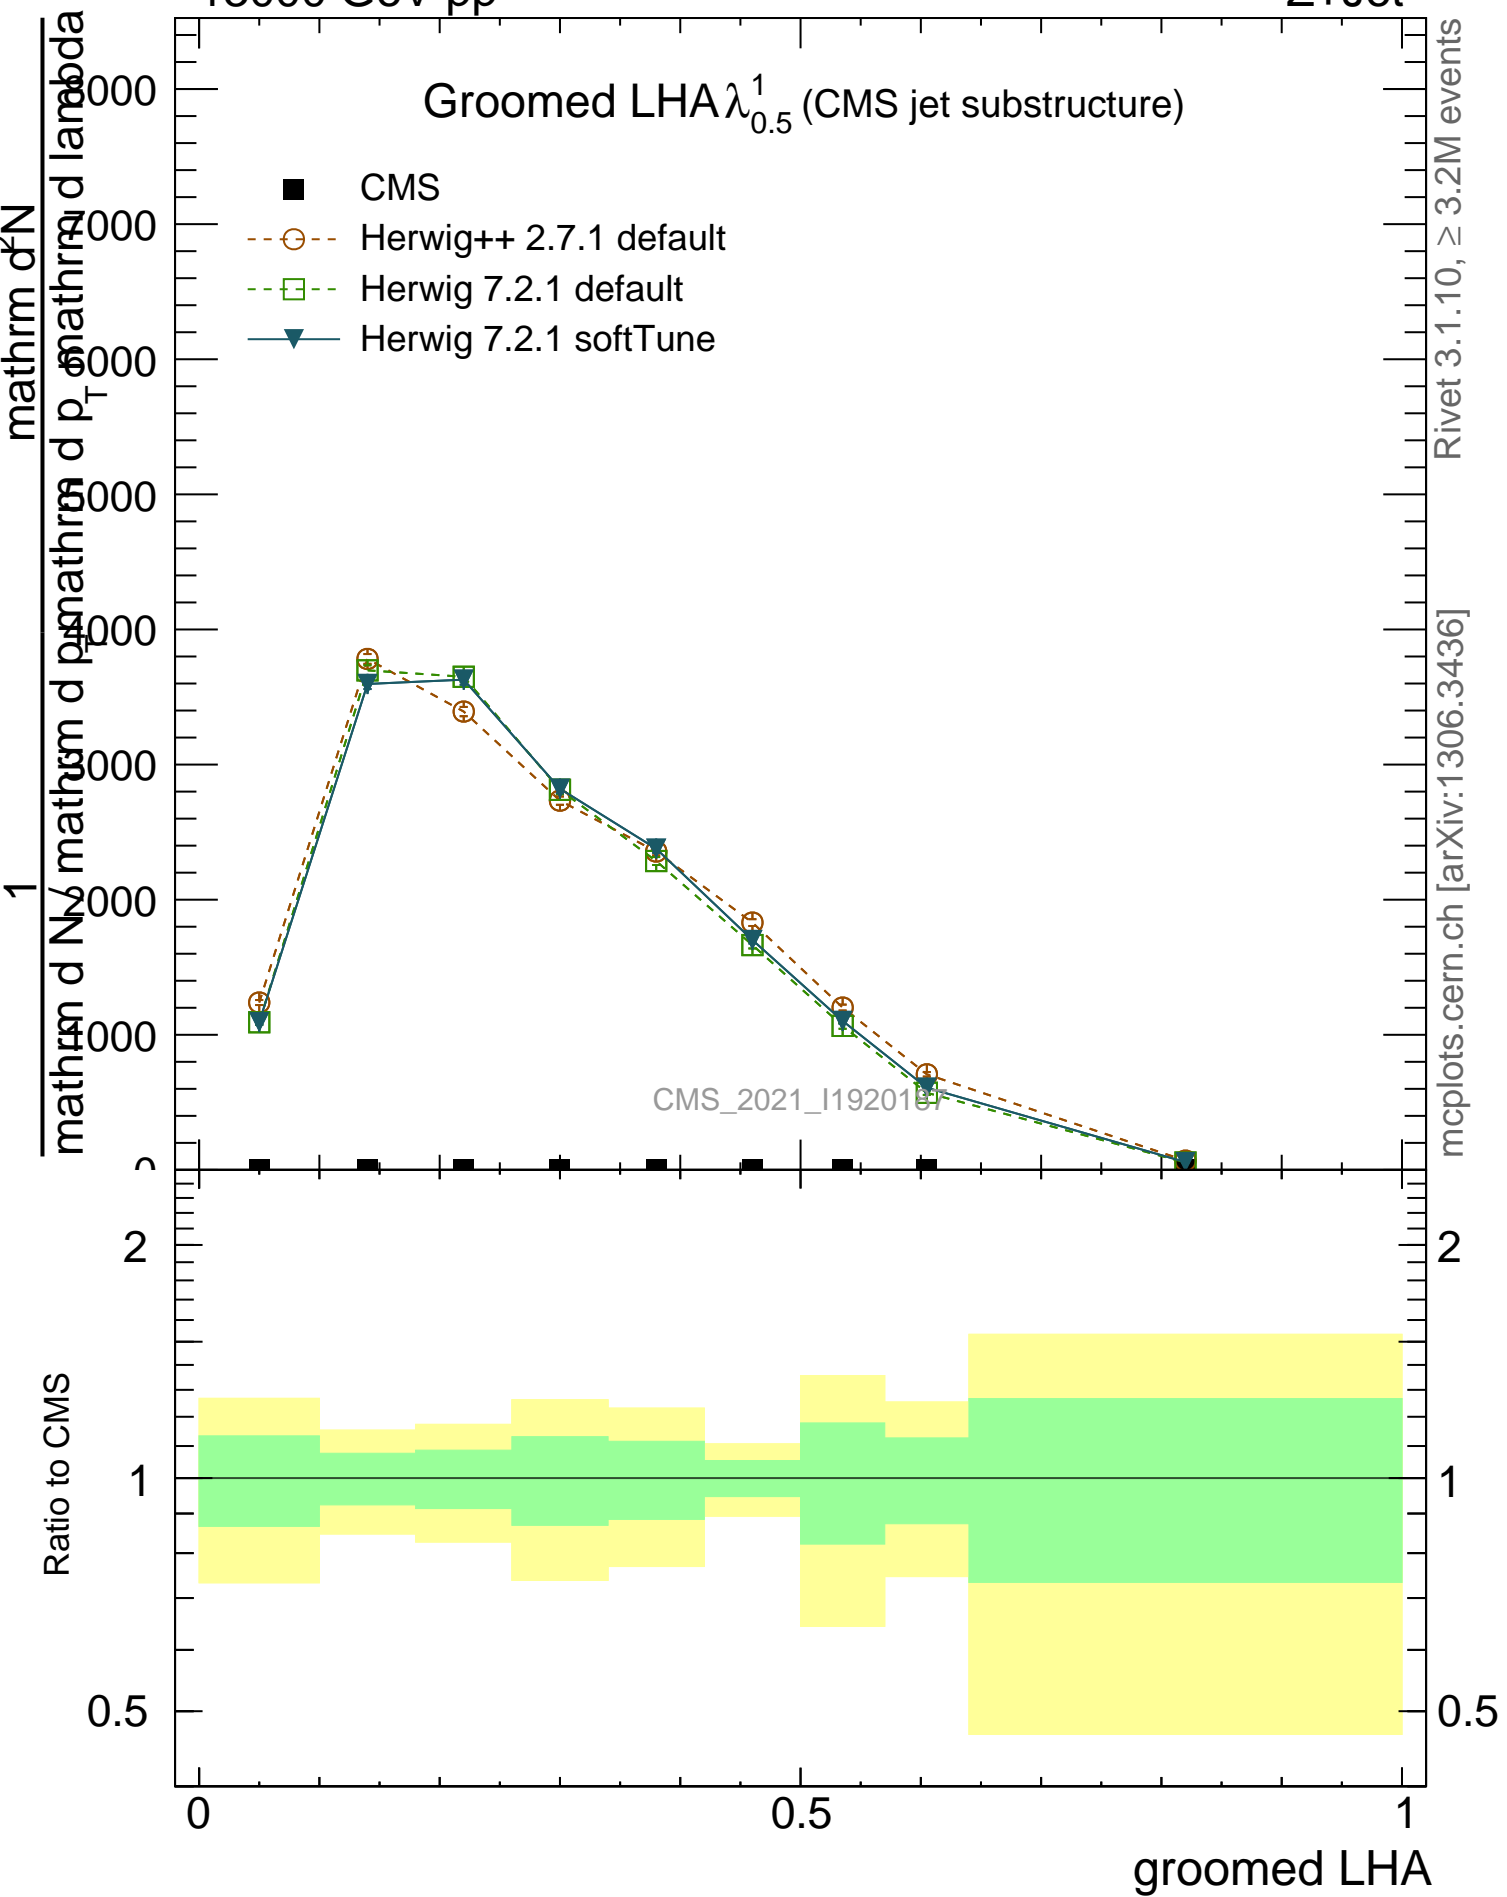

Groomed $LHA\lambda_{0.5}^1$ (CMS jet substructure)

- CMS
- Herwig++ 2.7.1 default
- Herwig 7.2.1 default
- ▼- Herwig 7.2.1 softTune

Rivet 3.1.10, ≥ 3.2M events
mcplots.cern.ch [arXiv:1306.3436]